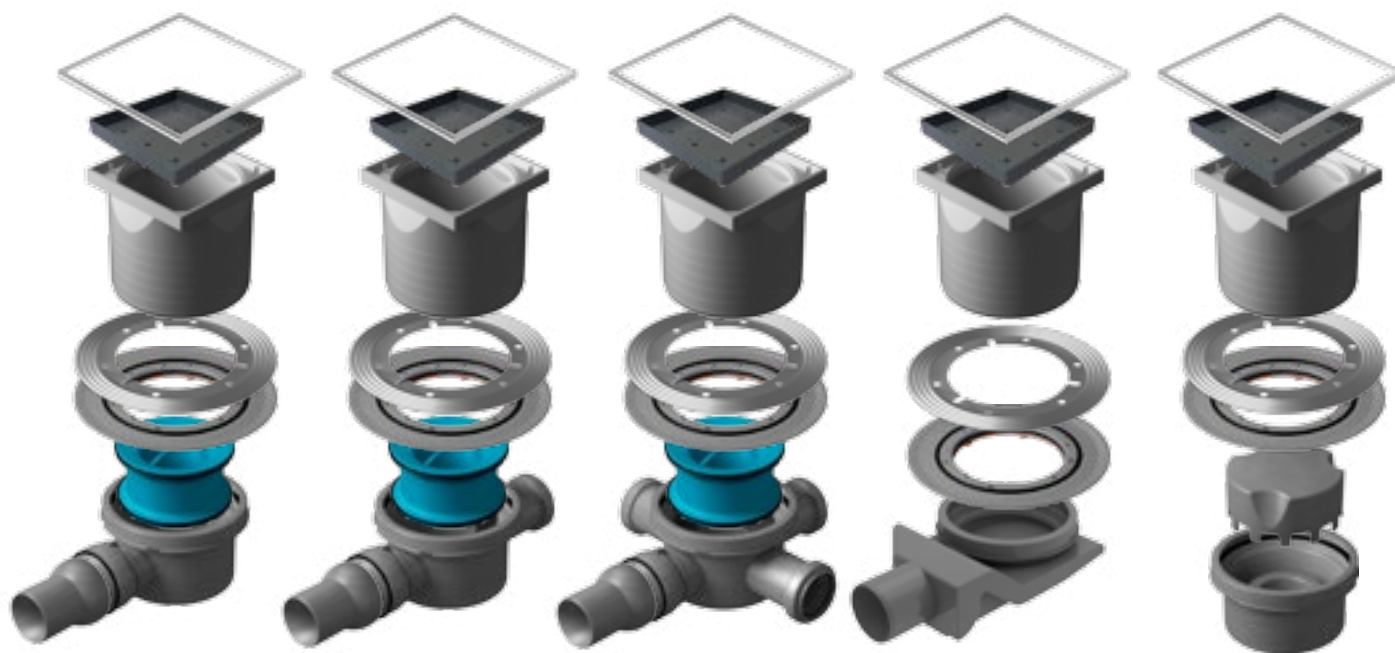

STANDARD  
CERAMIC

# SETOVI SLIVNIKA CONFLUO STANDARD

CERAMIC 1	CERAMIC 2	CERAMIC 3	CERAMIC 4	VERTICAL CERAMIC
Šifra proizvoda 13000085	Šifra proizvoda 13000086	Šifra proizvoda 13000087	Šifra proizvoda 13000088	Šifra proizvoda 13000099

MINIMALNA VISINA  
↕  
71 mm

MAKSIMALNI PROTOK  
↓↓↓  
48 L/mm

MINIMALNA VISINA  
↕  
69 mm

100mm  
150mm  
100mm

10 godina garancije samo na metalne rešetke

**KLASA K3**  
Najveća dozvoljena težina do 300 kg

## OPCIONO

NEPOVRATNA KLAPNA

Šifra proizvoda  
13500002

ČEP

Šifra proizvoda  
13500003