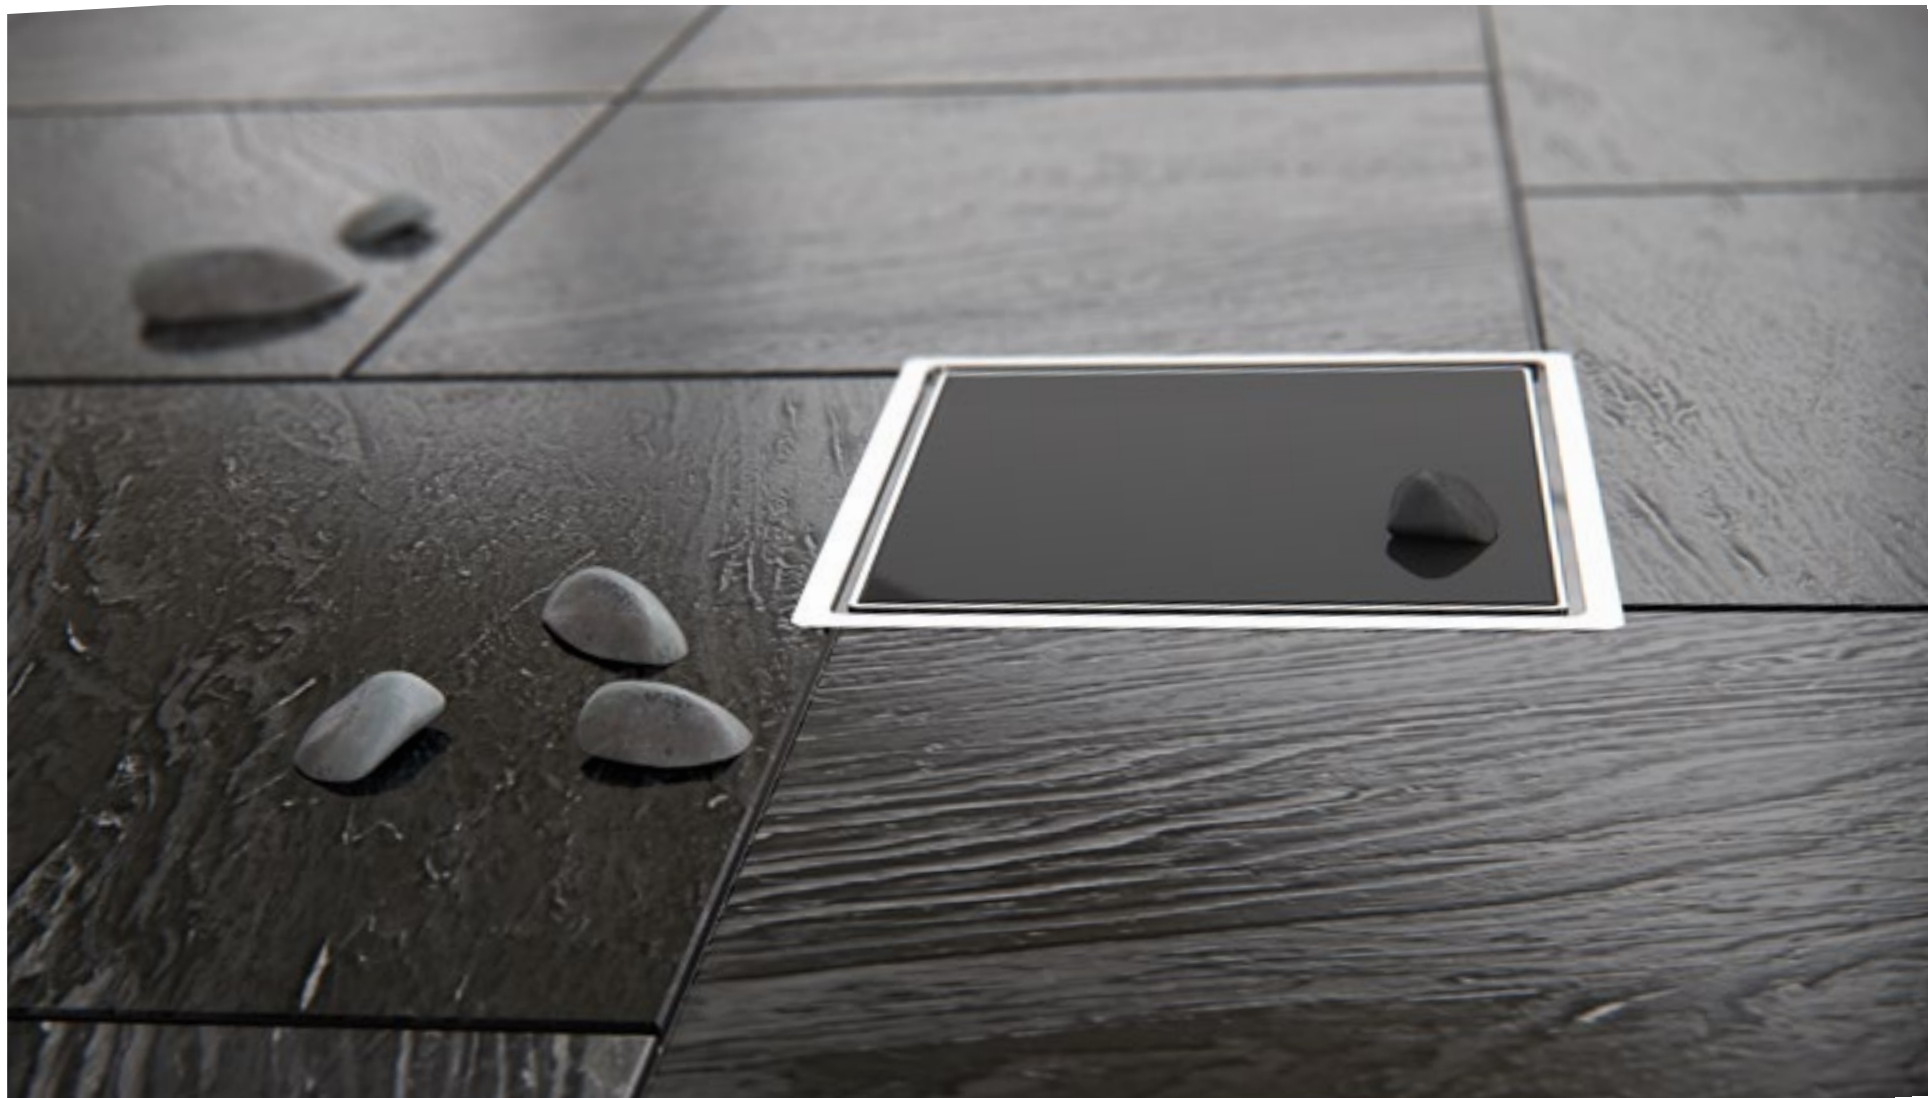

STANDARD
GLASS

SETOVI SLIVNIKA CONFLUO STANDARD

BLACK GLASS 1	BLACK GLASS 2	BLACK GLASS 3	BLACK GLASS 4	VERTICAL BLACK GLASS	
Šifra proizvoda 13000089	Šifra proizvoda 13000090	Šifra proizvoda 13000091	Šifra proizvoda 13000092	Šifra proizvoda 13000097	 <p>10 godina garancije samo na metalne rešetke</p> <p>KLASA K3 Najveća dozvoljena težina do 300 kg</p> <p>Vrsta čelika AISI 304 Opciono AISI 316</p>
					<p>OPCIONO</p>  <p>NEPOVRATNA Klapna Šifra proizvoda 13500002</p>  <p>ČEP Šifra proizvoda 13500003</p>
<p>MAKSIMALNI PROTOK ↓↓↓ 48 L/mm</p> <p>MINIMALNA VISINA ↕ 64 mm</p>	<p>MAKSIMALNI PROTOK ↓↓↓ 48 L/mm</p> <p>MINIMALNA VISINA ↕ 64 mm</p>	<p>MAKSIMALNI PROTOK ↓↓↓ 48 L/mm</p> <p>MINIMALNA VISINA ↕ 64 mm</p>	<p>MAKSIMALNI PROTOK ↓↓↓ 48 L/mm</p> <p>MINIMALNA VISINA ↕ 71 mm</p>	<p>MAKSIMALNI PROTOK ↓↓↓ 48 L/mm</p> <p>MINIMALNA VISINA ↕ 69 mm</p>	

SETOVI SLIVNIKA CONFLUO STANDARD

WHITE GLASS 1	WHITE GLASS 2	WHITE GLASS 3	WHITE GLASS 4	VERTICAL WHITE GLASS
Šifra proizvoda 13000093	Šifra proizvoda 13000094	Šifra proizvoda 13000095	Šifra proizvoda 13000096	Šifra proizvoda 13000098
MAKSIMALNI PROTOK 48 L/mm	MINIMALNA VISINA 64 mm	MAKSIMALNI PROTOK 48 L/mm	MINIMALNA VISINA 64 mm	MAKSIMALNI PROTOK 48 L/mm
	MINIMALNA VISINA 64 mm	MAKSIMALNI PROTOK 48 L/mm	MINIMALNA VISINA 71 mm	MAKSIMALNI PROTOK 48 L/mm
		MINIMALNA VISINA 64 mm		MINIMALNA VISINA 69 mm