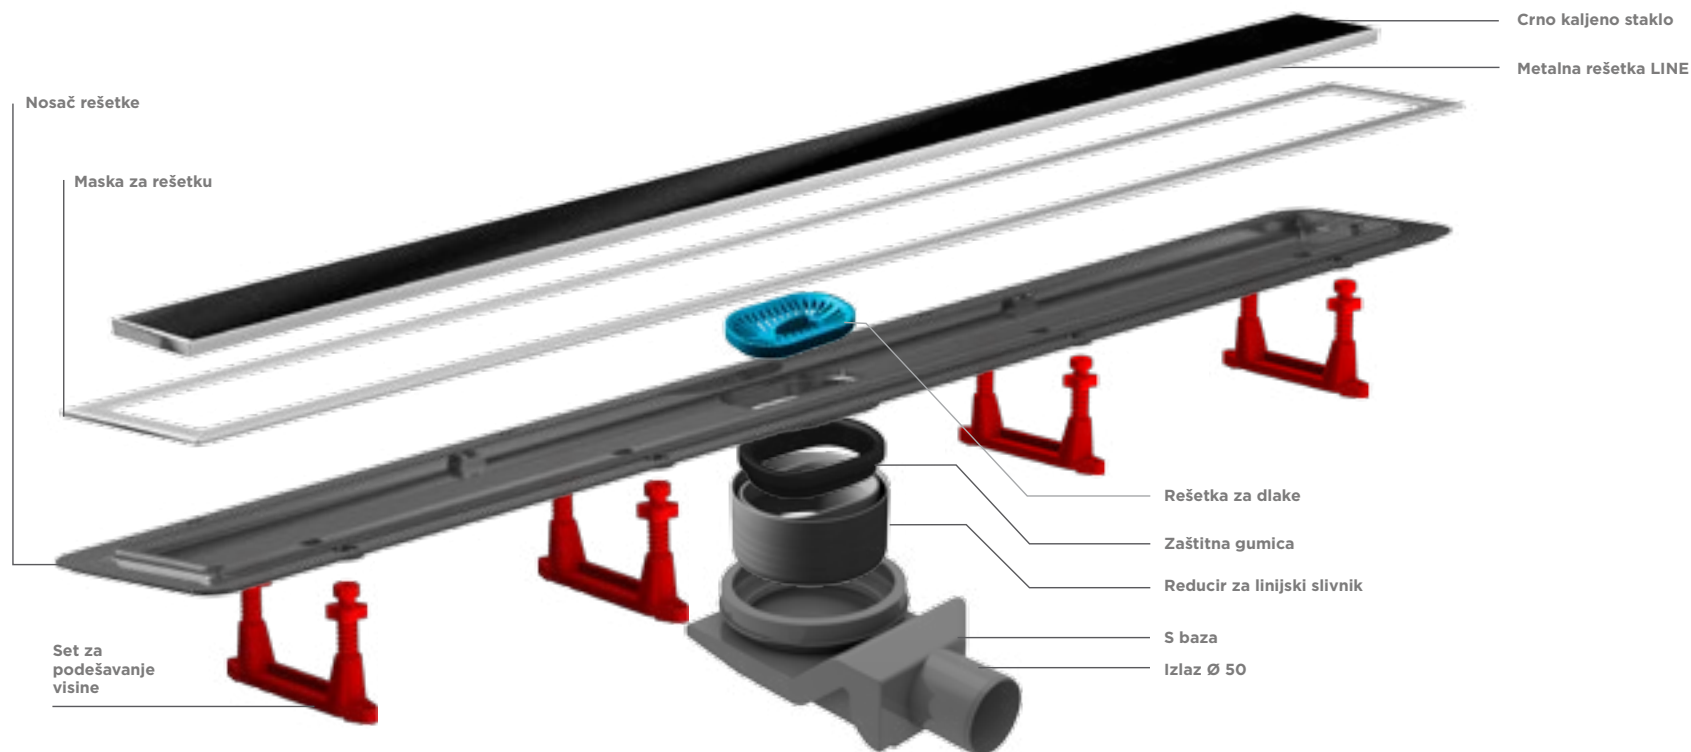

PREMIUM
LINE
GLASS

SETOVI SLIVNIKA CONFLUO PREMIUM GLASS

RASPOLOŽIVE DIMENZIJE:

LINE 300	LINE 450	LINE 550	LINE 650	LINE 750	LINE 850	300mm / 450mm / 550mm / 650mm / 750mm / 850mm
Šifra proizvoda 13100039	Šifra proizvoda 13100080	Šifra proizvoda 13100081	Šifra proizvoda 13100014	Šifra proizvoda 13100013	Šifra proizvoda 13100012	

MAKSIMALNI
PROTOK
↓↓↓
48 L/mm

MINIMALNA
VISINA
↕
52 mm

10 godina garancije
samo na metalne
rešetke
KLASA K3
Najveća dozvoljena
težina do 300 kg

Vrsta čelika
AISI 304
Opciono
AISI 316

NAPOMENA*
Slivnici 300, 450 i
550 imaju dva nogara
za podešavanje
visine!

RASPOLOŽIVE DIMENZIJE:

300mm / 450mm / 550mm / 650mm / 750mm / 850mm

GOLD 300	GOLD 450	GOLD 550	GOLD 650	GOLD 750	GOLD 850
Šifra proizvoda 13100094	Šifra proizvoda 13100095	Šifra proizvoda 13100096	Šifra proizvoda 13100097	Šifra proizvoda 13100098	Šifra proizvoda 13100099

6μ Debljina pozlatom **24K GOLD**

<p>MAKSIMALNI PROTOK</p> <p>↓↓↓</p> <p>48 L/mm</p>	<p>MINIMALNA VISINA</p> <p>↑</p> <p>52 mm</p>	<p>10 godina garancije samo na metalne rešetke</p> <p>KLASA K3</p> <p>Najveća dozvoljena težina do 300 kg</p>	<p>Vrsta čelika AISI 304</p> <p>Opciono AISI 316</p>
----------------------------------------------------	-----------------------------------------------	----------------------------------------------------------------------------------------------------------------------	--------------------------------------------------------------------