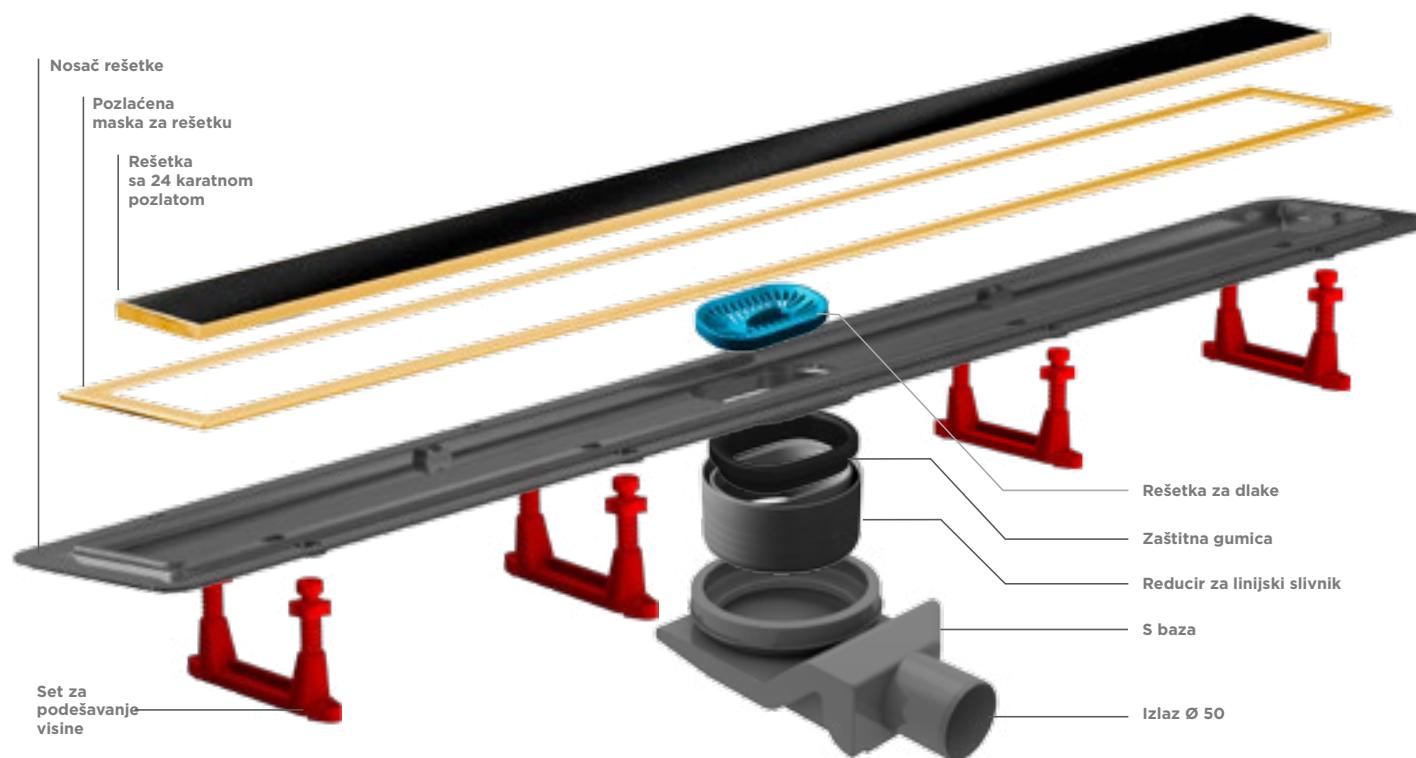

MAKSIMALNI
PROTOK
↓↓↓
48 L/mm

MINIMALNA
VISINA
↕
52 mm

10 godina garancije
samo na metalne
rešetke
KLASA K3
Najveća dozvoljena
težina do 300 kg

Vrsta čelika
AISI 304
Opciono
AISI 316

NAPOMENA*
Slivnici 300, 450 i
550 imaju dva nogara
za podešavanje
visine!

LINE 300 13100082	LINE 450 13100083	LINE 550 13100084
LINE 650 13100085	LINE 750 13100086	LINE 850 13100087

MASKA REŠETKE
SA 24 KARATNOM
POZLATOM

CRNO
KALJENO STAKLO

SETOVI SLIVNIKA CONFLUO PREMIUM GOLD GLASS

RASPOLOŽIVE DIMENZIJE:

300mm / 450mm / 550mm / 650mm / 750mm / 850mm

GOLD 300	GOLD 450	GOLD 550	GOLD 650	GOLD 750	GOLD 850
Šifra proizvoda 13100094	Šifra proizvoda 13100095	Šifra proizvoda 13100096	Šifra proizvoda 13100097	Šifra proizvoda 13100098	Šifra proizvoda 13100099

6μ Debljina pozlatom **24K GOLD**

<p>MAKSIMALNI PROTOK</p> <p>↓↓↓</p> <p>48 L/mm</p>	<p>MINIMALNA VISINA</p> <p>↑</p> <p>52 mm</p>	<p>10 godina garancije samo na metalne rešetke</p> <p>KLASA K3</p> <p>Najveća dozvoljena težina do 300 kg</p>	<p>Vrsta čelika AISI 304</p> <p>Opciono AISI 316</p>
----------------------------------------------------	-----------------------------------------------	----------------------------------------------------------------------------------------------------------------------	--------------------------------------------------------------------