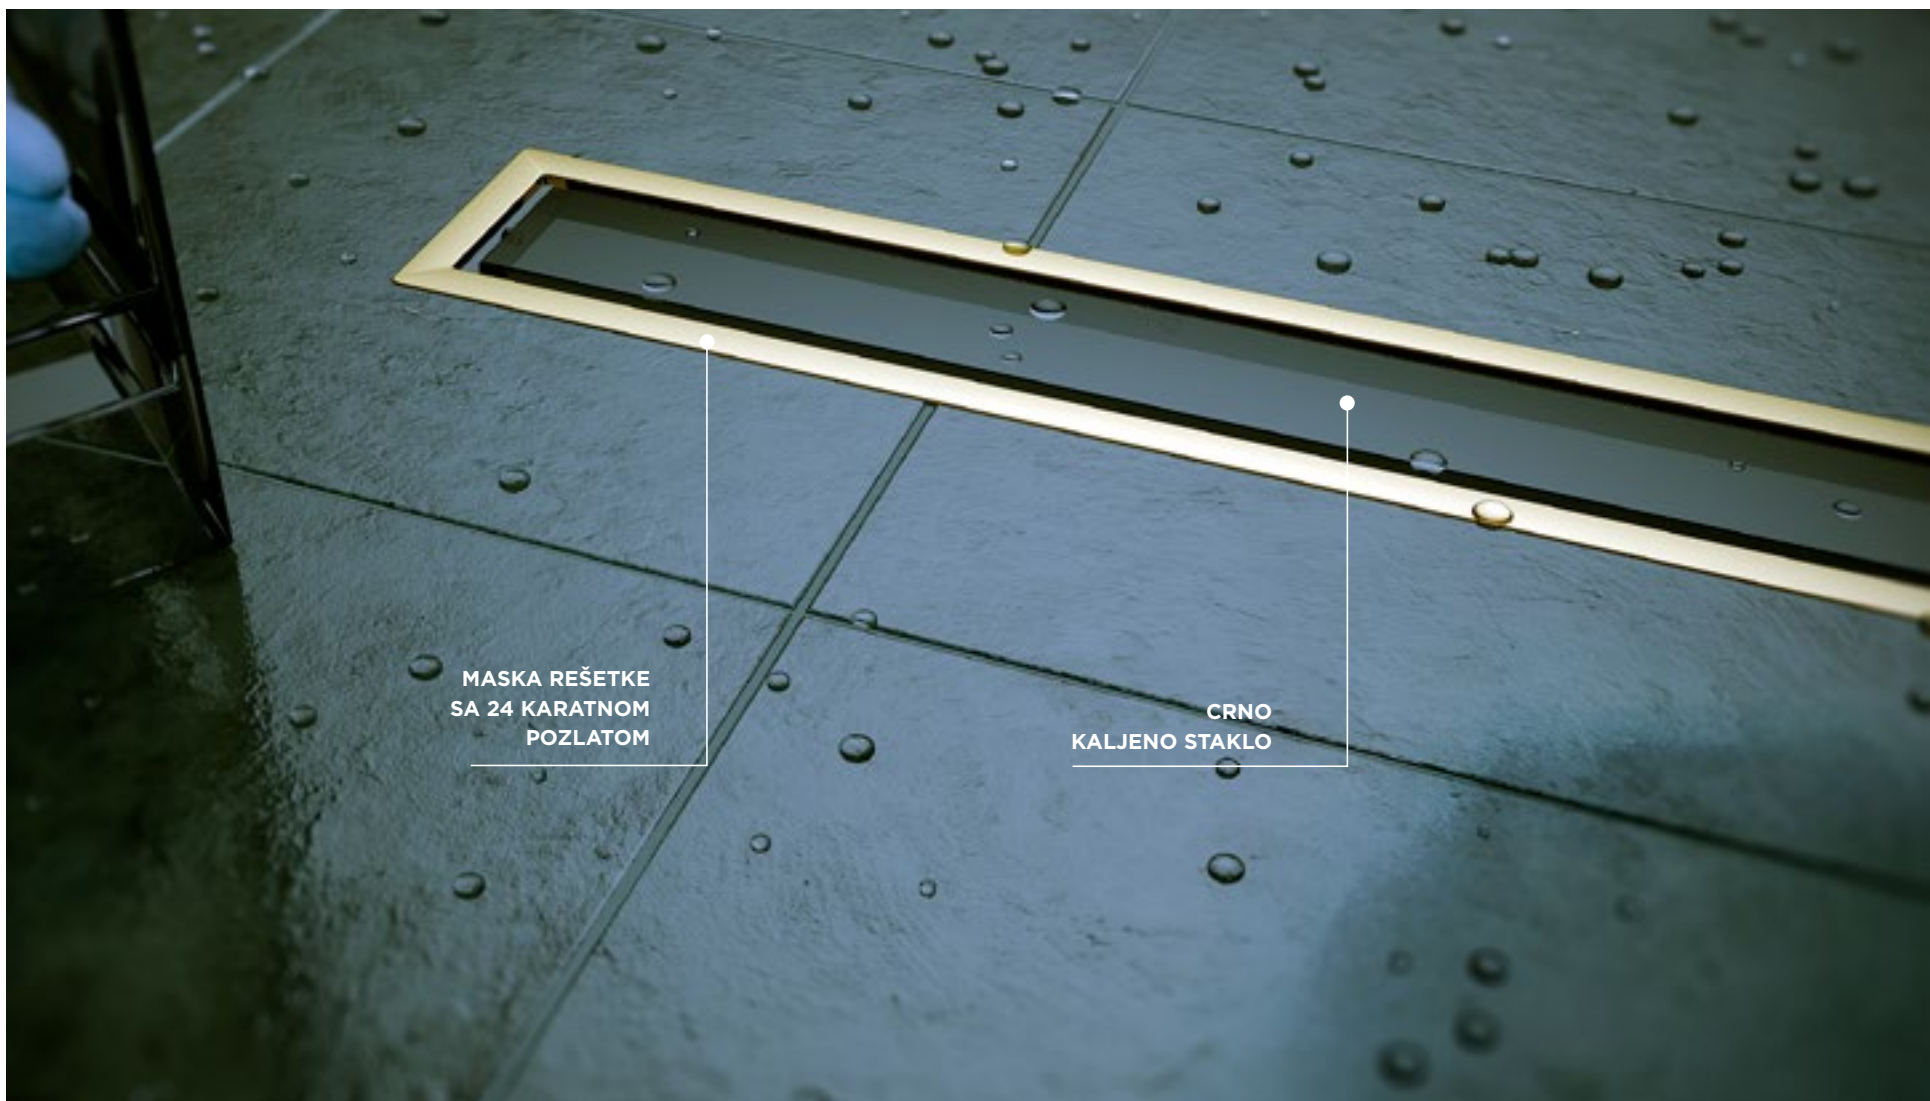

MASKA REŠETKE
SA 24 KARATNOM
POZLATOM

CRNO
KALJENO STAKLO