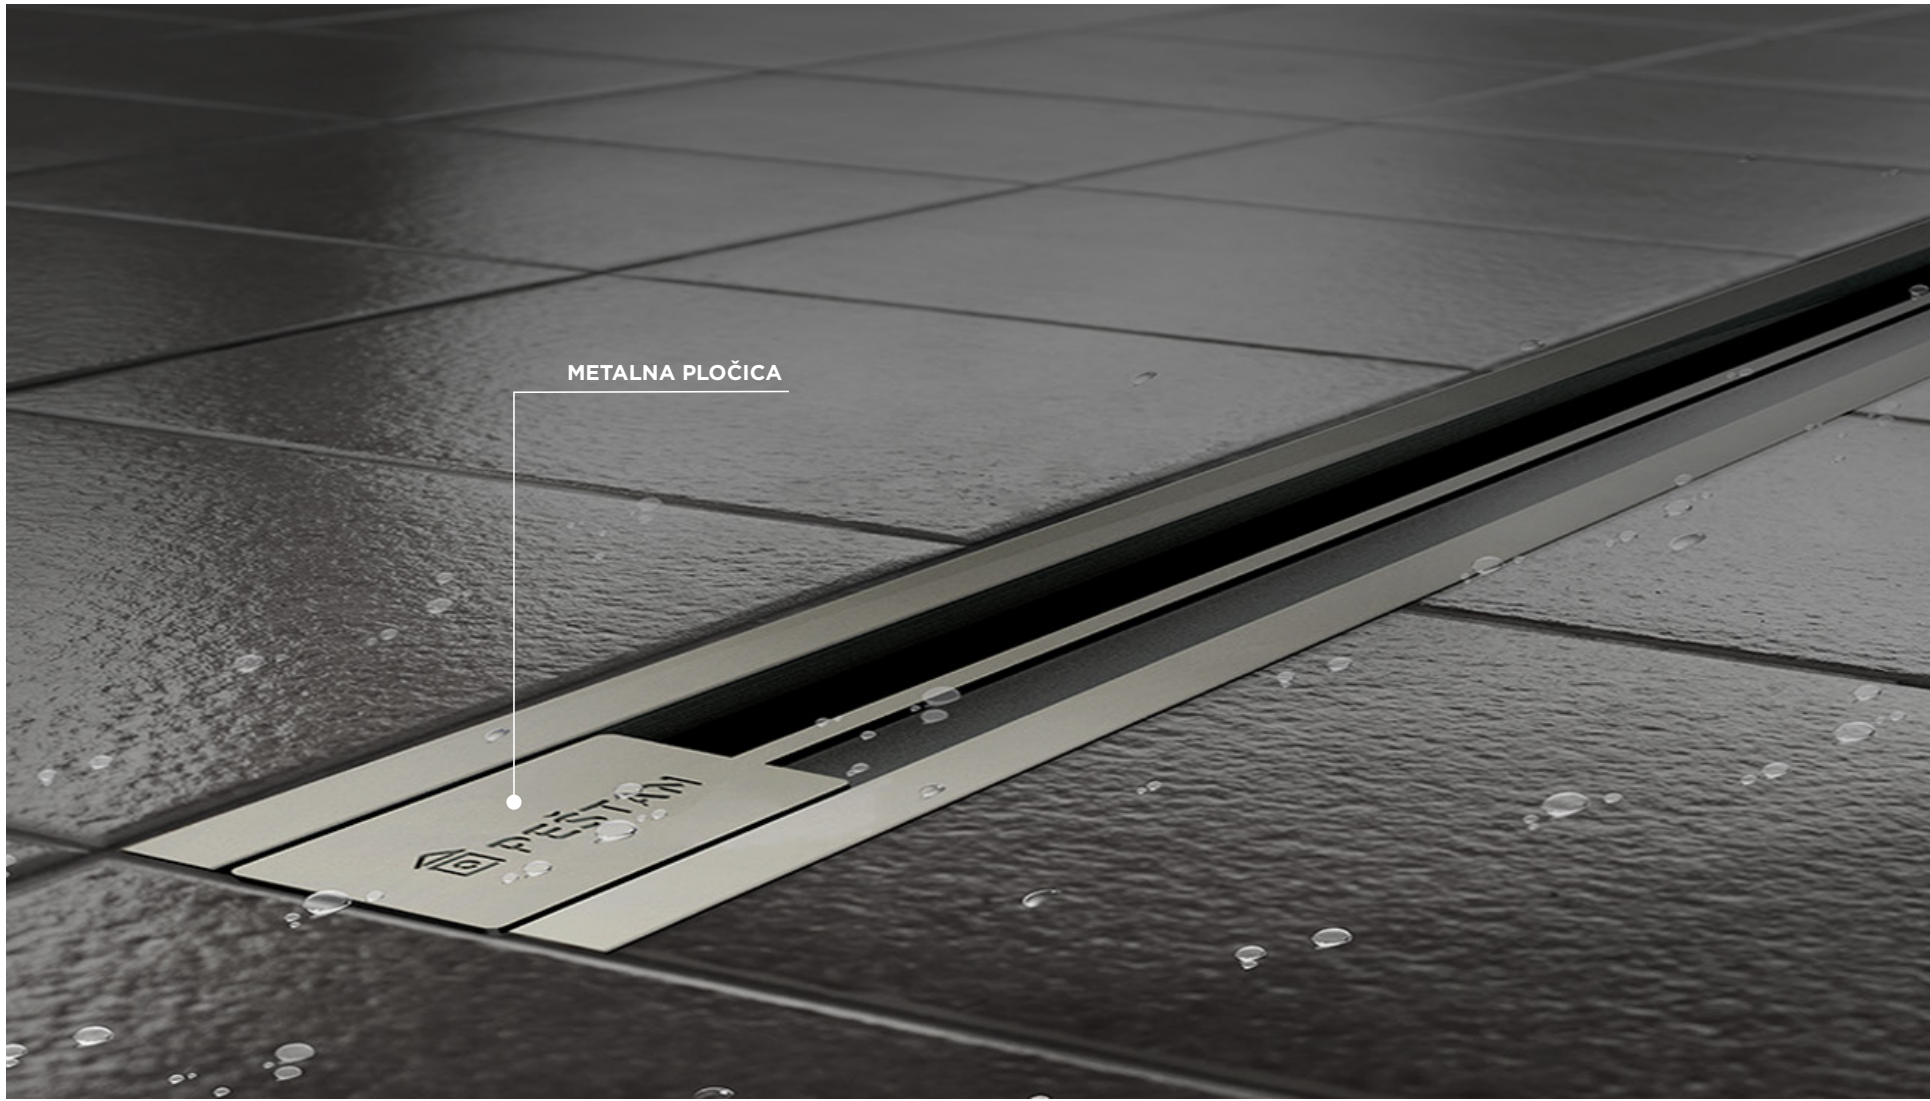

PREMIUM  
SLIM LINE

METALNA PLOČICA

# SETOVI SLIVNIKA CONFLUO SLIM LINE

RASPOLOŽIVE DIMENZIJE:

300mm / 450mm / 550mm / 650mm / 750mm / 850mm / 950mm / 1050mm / 1150mm

LINE 300	LINE 450	LINE 550	LINE 650	LINE 750	LINE 850	LINE 950	LINE 1050	LINE 1150
Šifra proizvoda 13100030	Šifra proizvoda 13100031	Šifra proizvoda 13100032	Šifra proizvoda 13100033	Šifra proizvoda 13100034	Šifra proizvoda 13100035	Šifra proizvoda 13100036	Šifra proizvoda 13100037	Šifra proizvoda 13100038

MAKSIMALNI  
PROTOK  
↓↓↓  
48 L/mm

MINIMALNA  
VISINA  
↑↓  
72 mm

10 godina garancije  
samo na metalne  
rešetke  
**KLASA K3**  
Najveća dozvoljena  
težina do 300 kg

Vrsta čelika  
**AISI 304**  
Opciono  
**AISI 316**

NAPOMENA\*  
Slivnici 300, 450, 550 i 650 imaju dva nogara za podesavanje visine!

Mogućnost podešavanja  
visine rešetke i položaja  
ukrasne pločice pomoću šrafa.