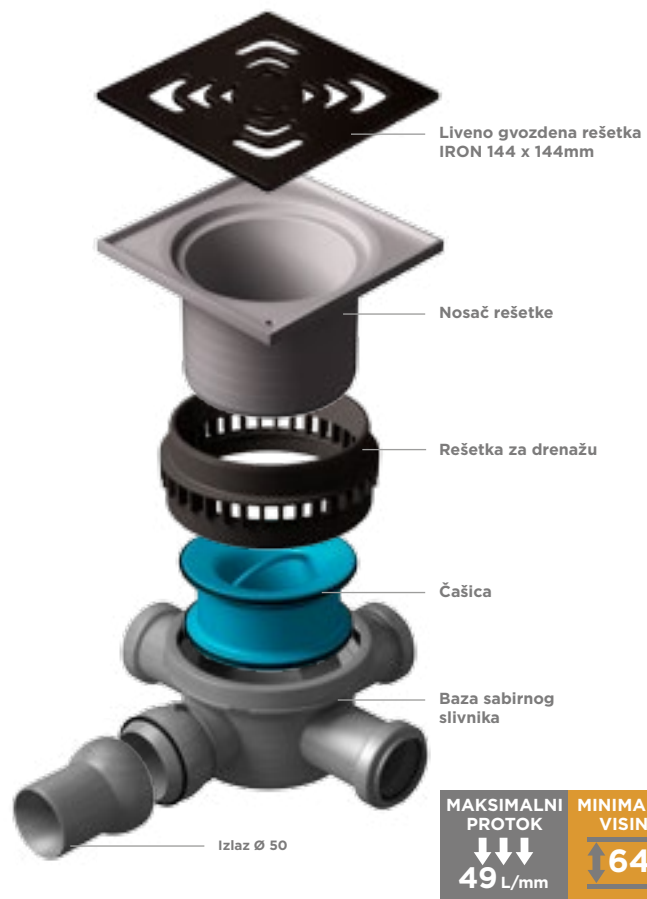

IRON 3

Šifra proizvoda
13200003

IRON 4

Šifra proizvoda
13200004

OPCIONO

NEPOVRATNA
KLAPNA

Šifra proizvoda
13500002

ČAŠICA

Šifra proizvoda
13500003

ČEP

Šifra proizvoda
13500003

SET ZA
HIDROIZOLACIJU

Šifra proizvoda
13500001