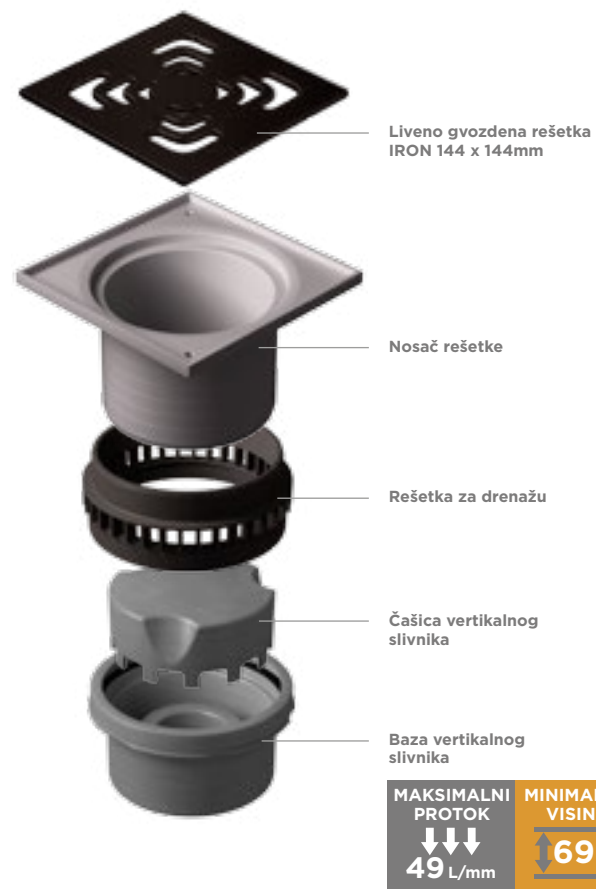

IRON 3

Šifra proizvoda
13200003

IRON 4

Šifra proizvoda
13200004

OPCIONO

NEPOVRATNA
KLAPNA

Šifra proizvoda
13500002

ČAŠICA

Šifra proizvoda
13500003

ČEP

Šifra proizvoda
13500003

SET ZA
HIDROIZOLACIJU

Šifra proizvoda
13500001