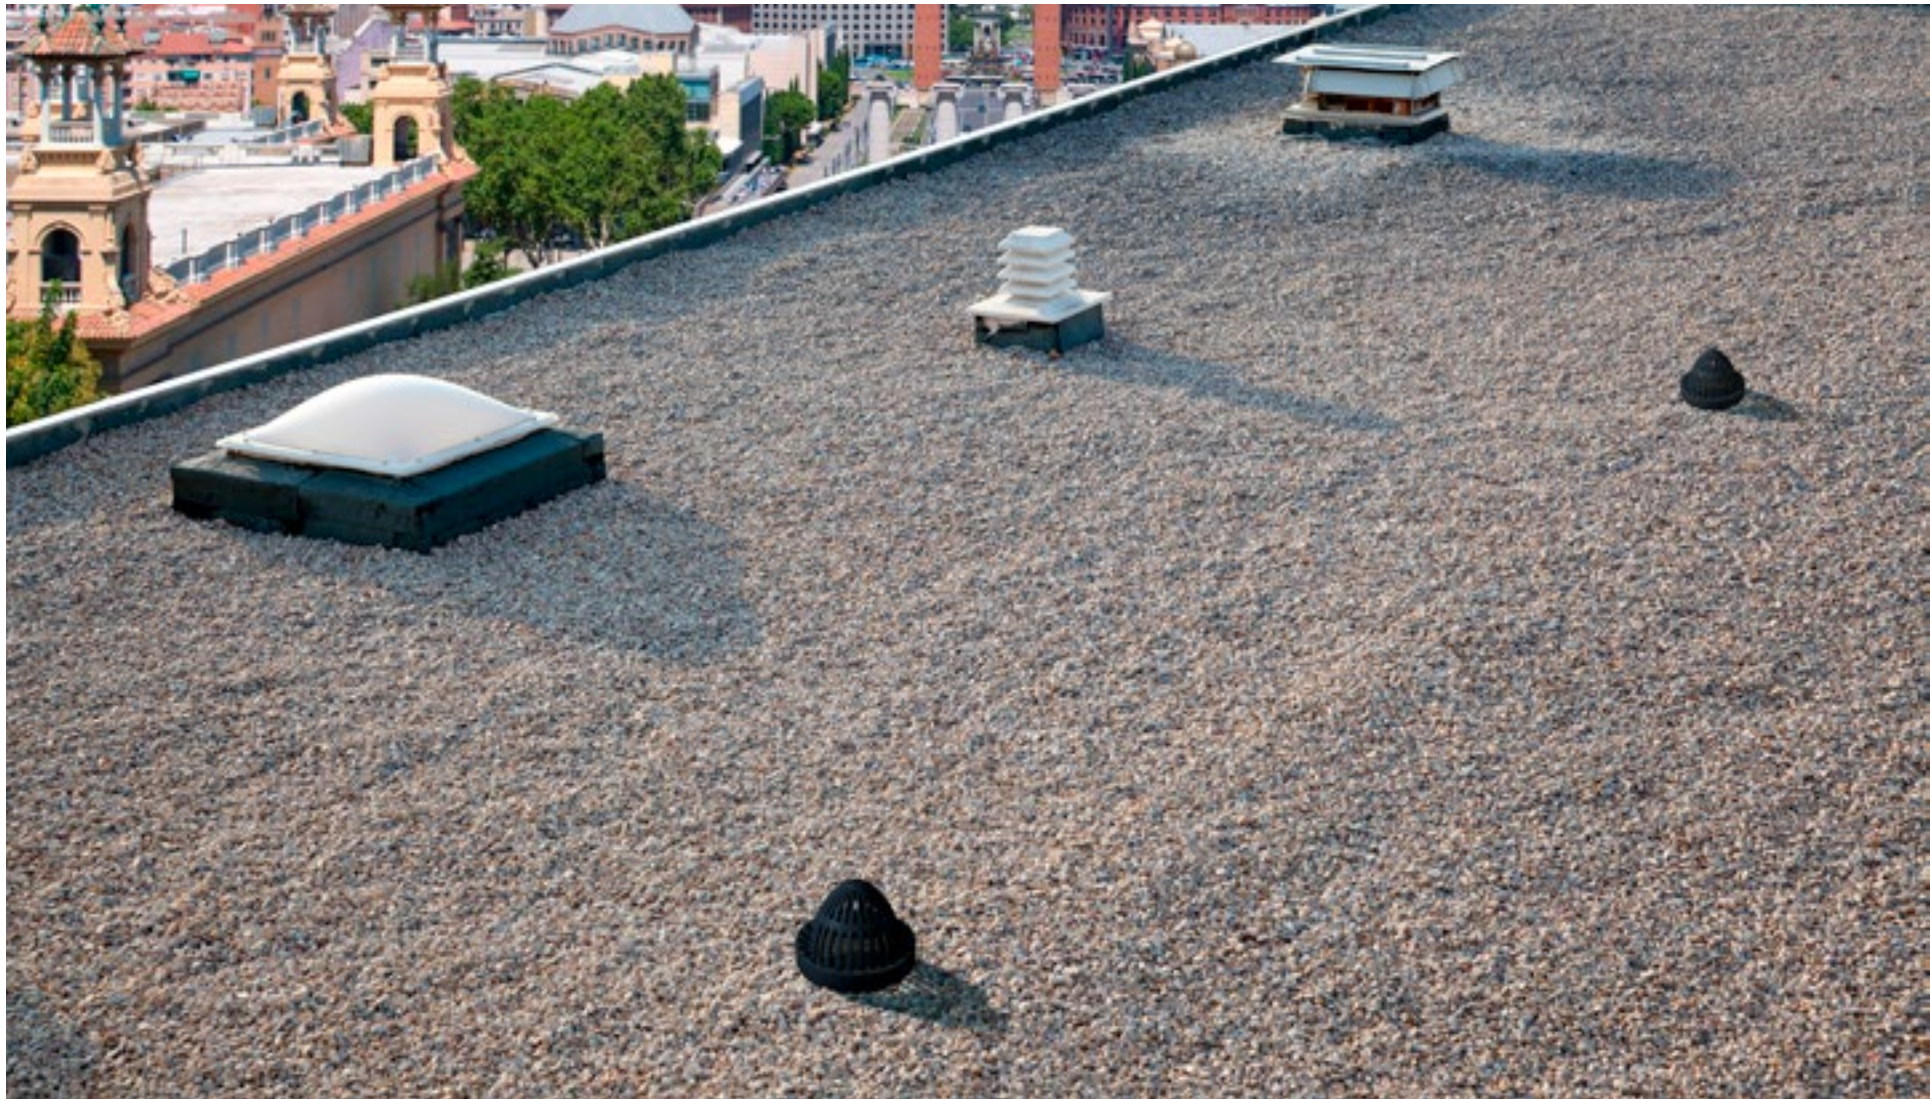

TOP

CONFLUO TOP

OBLIK: Kapica

UPOTREBA: Ravni krovovi

DETALJI: Mala visina okvira, nerđajući čelik, podesivi prema nagibu, moderan dizajn, funkcionalnost

VELIČINA: Minimalna visina slivnika (sve baze, izuzev S baze) : 92 mm
Minimalna visina slivnika sa S bazom : 84 mm

KARAKTERISTIKE:

- Jednostavan model sa dobrim karakteristikama
- Izrađen od savremenih materijala uz visok nivo sigurnosti sistema
- Sprečava prodor lišća
- Visoka protočnost

SETOVI SLIVNIKA CONFLUO TOP