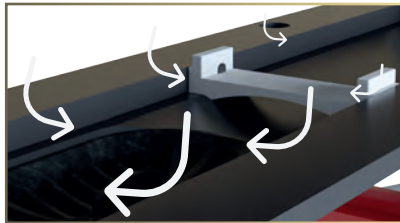

ELCH 1050

Šifra proizvoda:
Hrom: 13700147
Zlato: 13700117

ELCH 1150

Šifra proizvoda:
Hrom: 13700148
Zlato: 13700118

EVO Line Chrome

Evo Line Chrome sa inoks AISI 304 2 u 1 rešetkom savršene završnice i K3 klase nosivosti. Kod ovog modela možete birati između dve baze u zavisnosti da li je kupatilo novo ili se renovira. Minimalna visina ugradnje je 62mm i maksimalni protok je 48l/min kom doprinosi ultra niska rotirajuća baza sa 25mm vodenog čepa i izlazom prečnika 50mm i uglavnom se koristi kod renoviranja. Model sa standardnom bazom ima visinu od 125mm i u EN 1253 je standardu i preporučuje se da se ugrađuje u nova kupatila. Sadrži sve što je potrebno kupcu u kutiji za ugradnju. Dostupan je i u zlatnoj verziji, 24k zlato.

EVO Line Chrome delovi i specifikacije

RENOVIRANJE

NOVA ZGRADA

Varijante završnice rešetke:

Polirani hrom

24k pozlaćeni

Legenda:

1. Nožice za podešavanje visine
2. Ultra niska S baza
3. Reducir sa gumenim prstenom
4. Nosač rešetke
5. Rešetka za dlake
6. Most za nivelaciju keramike
7. Hrom

EVO Line Chrome glavne prednosti

Sistem protiv curenja

Zahvaljujući novom dizajnu nosača rešetke sva kondenzovana i procurela voda ispod pločica nalazi svoj put nazad u slivnik. Upotpunjen je samolepljivom butil trakom koja dolazi uz proizvod.

Nivelisanje rešetke

Model ima sistem nivelisanja rešetke tako da kupac ima potpunu slobodu u odabiru kupatilske površine. Nivelisanje se vrši zatezanjem i otpuštanjem šrafova na nosaču rešetke. Može se podesiti između 16mm i 30mm između nosača rešetke i površine rešetke.