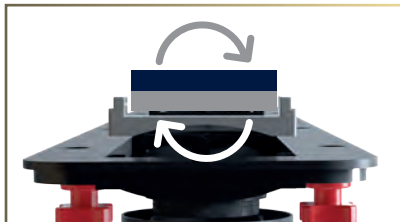

2 u 1 Sistem

Rešetka slivnika se može okretati i koristiti za hrom i za keramiku.