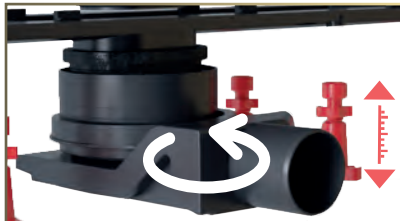

ELCH 1050

Šifra proizvoda:
Hrom: 13700147
Zlato: 13700117

ELCH 1150

Šifra proizvoda:
Hrom: 13700148
Zlato: 13700118

EVO Line Chrome

Evo Line Chrome sa inoks AISI 304 2 u 1 rešetkom savršene završnice i K3 klase nosivosti. Kod ovog modela možete birati između dve baze u zavisnosti da li je kupatilo novo ili se renovira. Minimalna visina ugradnje je 62mm i maksimalni protok je 48l/min kom doprinosi ultra niska rotirajuća baza sa 25mm vodenog čepa i izlazom prečnika 50mm i uglavnom se koristi kod renoviranja. Model sa standardnom bazom ima visinu od 125mm i u EN 1253 je standardu i preporučuje se da se ugrađuje u nova kupatila. Sadrži sve što je potrebno kupcu u kutiji za ugradnju. Dostupan je i u zlatnoj verziji, 24k zlato.

EVO Line Chrome glavne prednosti

Sistem protiv curenja

Zahvaljujući novom dizajnu nosača rešetke sva kondenzovana i procurela voda ispod pločica nalazi svoj put nazad u slivnik. Upotpunjen je samolepljivom butil trakom koja dolazi uz proizvod.

Nivelisanje rešetke

Model ima sistem nivelisanja rešetke tako da kupac ima potpunu slobodu u odabiru kupatilske površine. Nivelisanje se vrši zatezanjem i otpuštanjem šrafova na nosaču rešetke. Može se podesiti između 16mm i 30mm između nosača rešetke i površine rešetke.

Set vodenog čepa 5cm

Pošto je Evolution sistem slivnika modularan kupac može u svakom trenutku sa ovim dodatkom iz dva dela dobiti vodeni čep visine 5 cm u skladu sa normom EN 1253. Pogodnosti ovog modela je rotirajuća spojka na izlazu baze u rasponu od 15 stepeni. Spojka je od ABS-a. Čisti se vrlo lako uklanjanjem poklopca sifona.