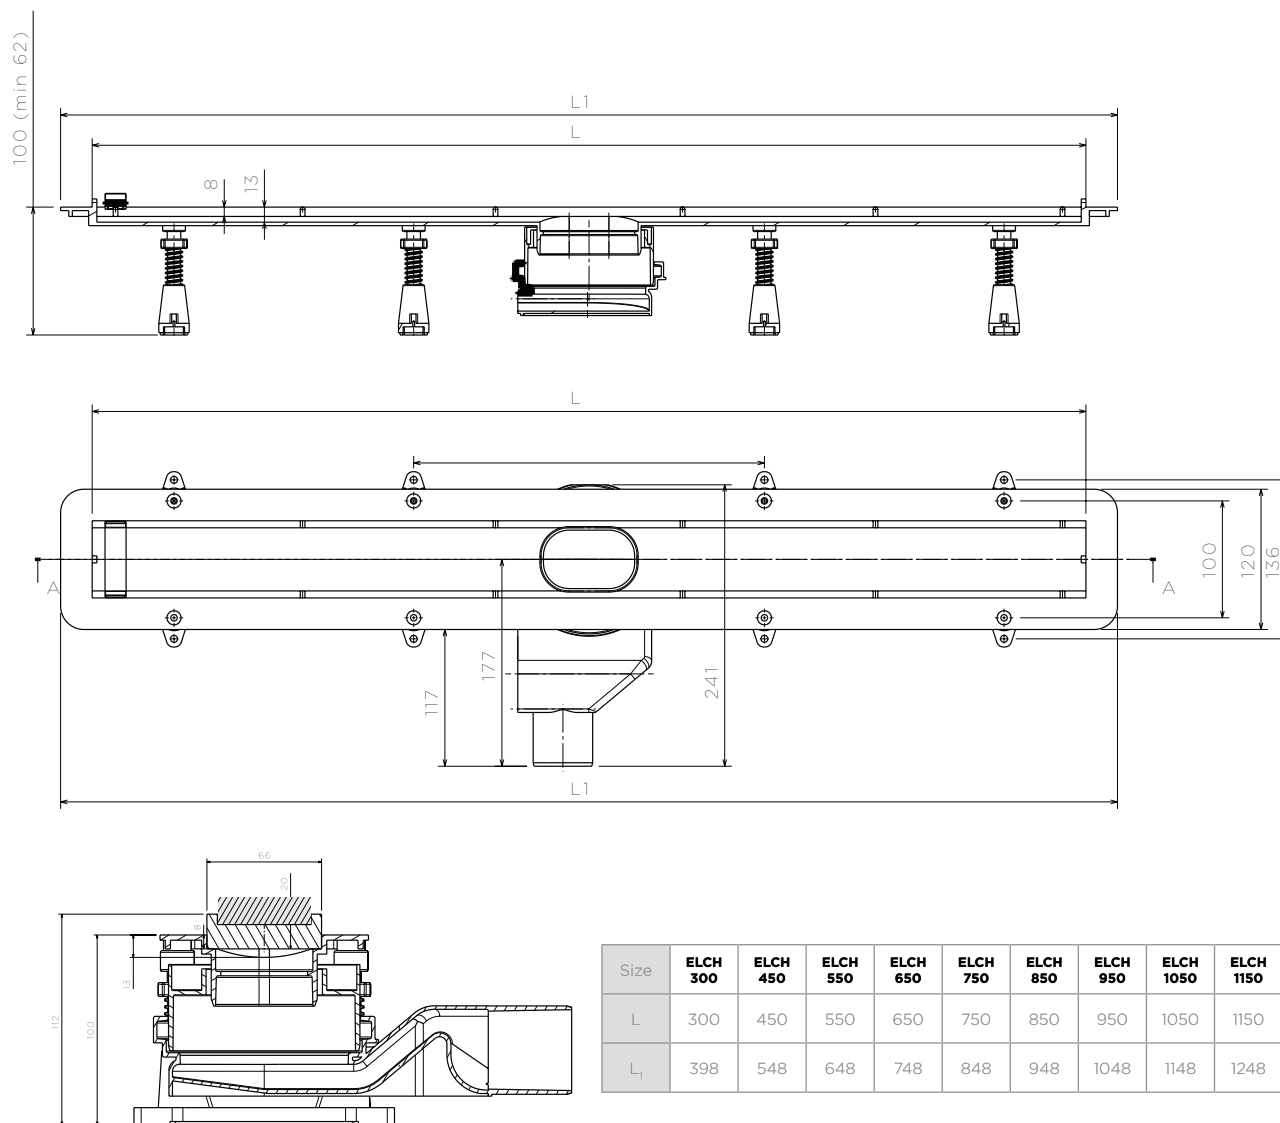

Podešavanje visine slivnika i pozicioniranje baze

Univerzalno rešenje za podešavanje instalacije visine slivnika i mogućnost rotiranja baze za 360 stepeni.

2 u 1 Sistem

Rešetka slivnika se može okretati i koristiti za hrom i za keramiku.

Set vodenog čepa 5cm

Pošto je Evolution sistem slivnika modularan kupac može u svakom trenutku sa ovim dodatkom iz dva dela dobiti vodeni čep visine 5 cm u skladu sa normom EN 1253. Pogodnosti ovog modela je rotirajuća spojka na izlazu baze u rasponu od 15 stepeni. Spojka je od ABS-a. Čisti se vrlo lako uklanjanjem poklopca sifona.

EVO Line Chrome tehnički podaci

Size	ELCH 300	ELCH 450	ELCH 550	ELCH 650	ELCH 750	ELCH 850	ELCH 950	ELCH 1050	ELCH 1150
L	300	450	550	650	750	850	950	1050	1150
L_1	398	548	648	748	848	948	1048	1148	1248

EVO LINE se proizvodi u različitim dimenzijama i odgovara različitim zahtevima mušterija i proizvodi se u sledećim dimenzijama: 300mm, 450mm, 550mm, 650mm, 750mm, 850mm, 950mm, 1050mm i 1150mm.