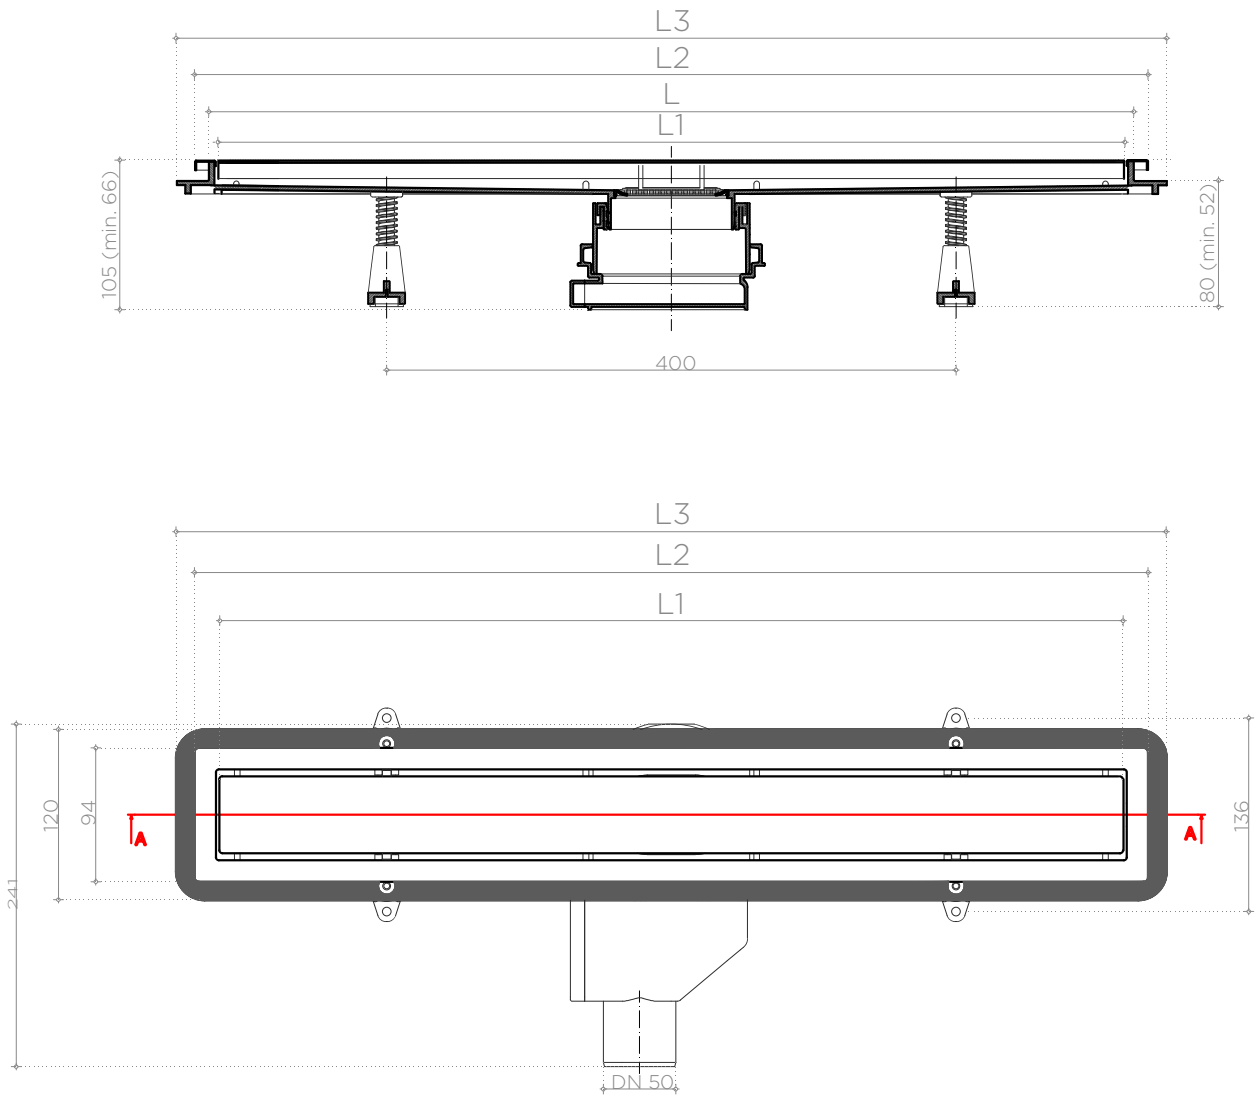

## CONFLUO PREMIUM LINE STAKLO

Peštan Confluo Premium Line staklo slivnik od polipropilena sa držačem rešetke napravljenim od ABS-a, bez bočnih ulaza i sa jednim horizontalnim ulazom DN 50 mm, minimalnom visinom ugradnje od 52 mm i maksimalnim protokom od 48 l/min. Baza slivnika bez mufa, sa vodenim čepom visine 25 mm, sa reducirom za linijske slivnike podesivim po visini i nožica za podešavanje visine i nagiba i rešetkom za dlake. Maska izrađena od prohroma i rešetka od kaljenog stakla u crnoj ili beloj boji sa 2 u 1 sistemom (metal/staklo).

## NAJBITNIJE TEHNIČKE INFORMACIJE

Minimalna visina ugradnje	52mm
Dužine(brojevi predstavljaju dužinu rešetke)	300mm, 450mm, 550mm, 650mm, 750mm, 850mm, 950mm
Širina nosača rešetke/maske/rešetke	120mm/94mm/55mm
Protok (u skladu sa EN1253)	48 l/min
Izlaz	DN 50mm
Visina vodenog čepa	25mm
Maksimalna visina između nosača i vrha rešetke	12mm/14mm
Materijal rešetke	Prohrom AISI 304 (opciono AISI 316) sa dodatkom crnog ili belog kaljenog stakla
Materijal tela slivnika	ABS (nosač rešetke)/PP (reducir, baza)

## PREDNOSTI SLIVNIKA:

- Nizak nivo ugradnje – 52mm
- Maksimalni protok – 48 l/min
- Modularan i fleksibilan sistem – 2 u 1
- Laka instalacija i održavanje
- 360° rotirajuća samočisteća S baza
- Elegantna staklena rešetka sa iskošenim ivicama

NAPOMENA: Slivnici u dužinama 300, 450, 550 i 650 dolaze u pakovanju sa dva seta nožica za podešavanje visine. Slivnici u dužinama 750, 850 i 950 dolaze u pakovanju sa četiri seta nožica za podešavanje visine.