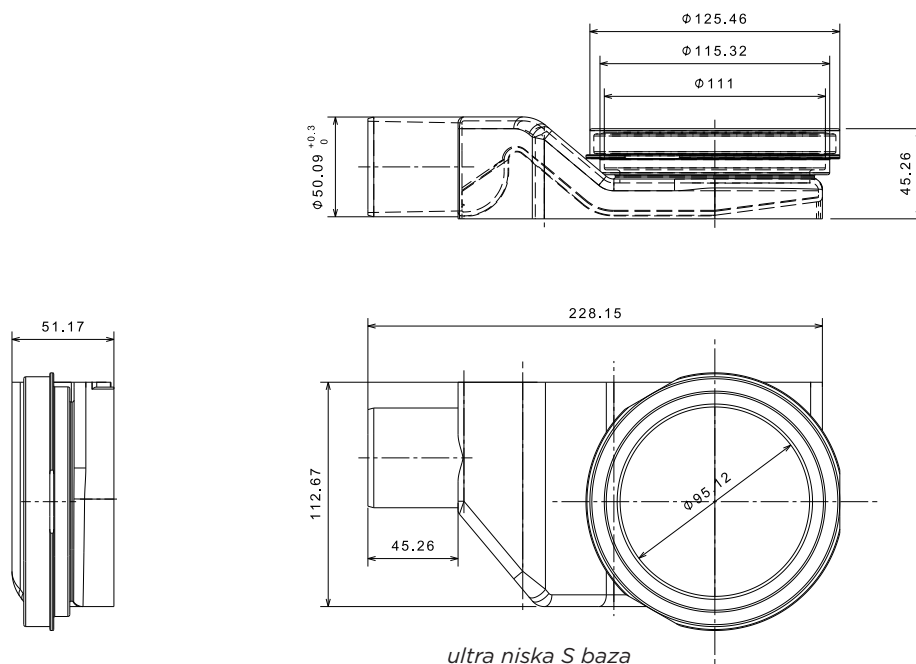

Šifra	Naziv slivnika	Težina	Dimenzija kutije
13000290	CONF.PR."LINE 300" SA CRNIM STAKL. NOVO	1,943 kg	674mm x 170mm x 130mm
13000291	CONF.PR."LINE 450" SA CRNIM STAKL. NOVO	2,4 kg	674mm x 170mm x 130mm
13000292	CONF.PR."LINE 550" SA CRNIM STAKL. NOVO	2,655 kg	674mm x 170mm x 130mm
13000293	CONF.PR."LINE 650" SA CRNIM STAKL. NOVO	3,11 kg	904mm x 170mm x 130mm
13000294	CONF.PR."LINE 750" SA CRNIM STAKL. NOVO	3,566 kg	904mm x 170mm x 130mm
13000295	CONF.PR."LINE 850" SA CRNIM STAKL. NOVO	3,847 kg	904mm x 170mm x 130mm
13000351	CONF.PR."LINE 950" SA CRNIM STAKL. NOVO	4,231 kg	1280mm x 170mm x 130mm
13000280	CONF.PR."LINE 300" SA BELIM STAKL. NOVO	1,943 kg	674mm x 170mm x 130mm
13000281	CONF.PR."LINE 450" SA BELIM STAKL. NOVO	2,4 kg	674mm x 170mm x 130mm
13000282	CONF.PR."LINE 550" SA BELIM STAKL. NOVO	2,655 kg	674mm x 170mm x 130mm
13000283	CONF.PR."LINE 650" SA BELIM STAKL. NOVO	3,11 kg	904mm x 170mm x 130mm
13000284	CONF.PR."LINE 750" SA BELIM STAKL. NOVO	3,566 kg	904mm x 170mm x 130mm
13000285	CONF.PR."LINE 850" SA BELIM STAKL. NOVO	3,847 kg	904mm x 170mm x 130mm
13000352	CONF.PR."LINE 950" SA BELIM STAKL. NOVO	4,231 kg	1280mm x 170mm x 130mm

PEŠTAN