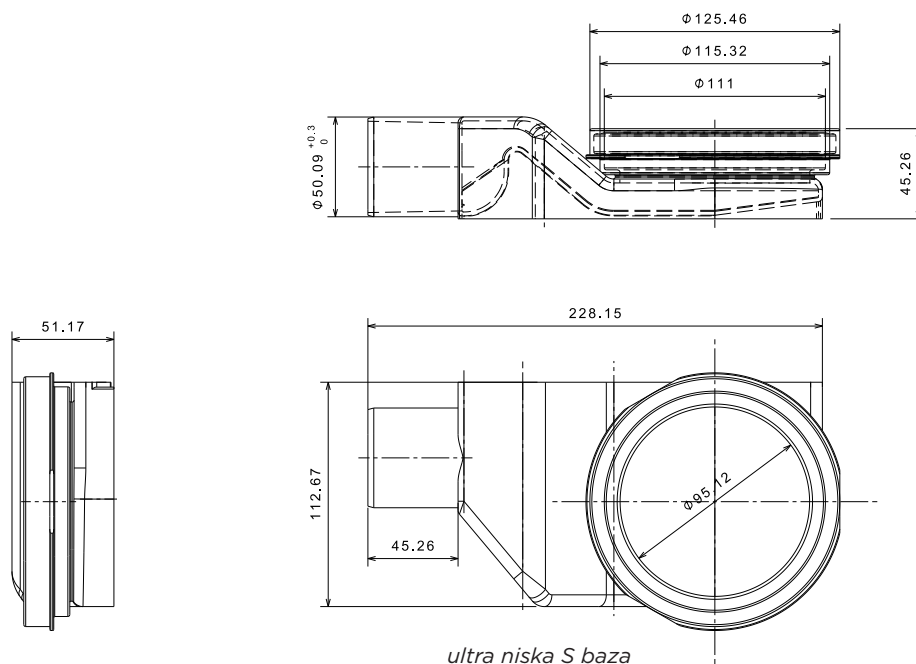

Šifra	Naziv slivnika	Težina	Dimenzija kutije
13100113	CONF.PREMIUM SLIV."GOLD 300"CRNO STAK. +	1,973 kg	674mm x 170mm x 130mm
13100114	CONF.PREMIUM SLIV."GOLD 450"CRNO STAK. +	2,392 kg	674mm x 170mm x 130mm
13100115	CONF.PREMIUM SLIV."GOLD 550"CRNO STAK. +	2,714 kg	674mm x 170mm x 130mm
13100116	CONF.PREMIUM SLIV."GOLD 650"CRNO STAK. +	3,278 kg	904mm x 170mm x 130mm
13100117	CONF.PREMIUM SLIV."GOLD 750"CRNO STAK. +	3,516 kg	904mm x 170mm x 130mm
13100118	CONF.PREMIUM SLIV."GOLD 850"CRNO STAK. +	4,021 kg	904mm x 170mm x 130mm
13100125	CONF.PREMIUM SLIV."GOLD 950"CRNO STAK. +	4450 kg	1280mm x 170mm x 130mm
13100119	CONF.PREMIUM SLIV."GOLD 300"BELO STAK. +	1,972 kg	674mm x 170mm x 130mm
13100120	CONF.PREMIUM SLIV."GOLD 450"BELO STAK. +	2,402 kg	674mm x 170mm x 130mm
13100121	CONF.PREMIUM SLIV."GOLD 550"BELO STAK. +	2,714 kg	674mm x 170mm x 130mm
13100122	CONF.PREMIUM SLIV."GOLD 650"BELO STAK. +	3,26 kg	904mm x 170mm x 130mm
13100123	CONF.PREMIUM SLIV."GOLD 750"BELO STAK. +	3,65 kg	904mm x 170mm x 130mm
13100124	CONF.PREMIUM SLIV."GOLD 850"BELO STAK. +	4,021 kg	904mm x 170mm x 130mm
13100126	CONF.PREMIUM SLIV."GOLD 950"BELO STAK. +	4450 kg	1280mm x 170mm x 130mm

PEŠTAN