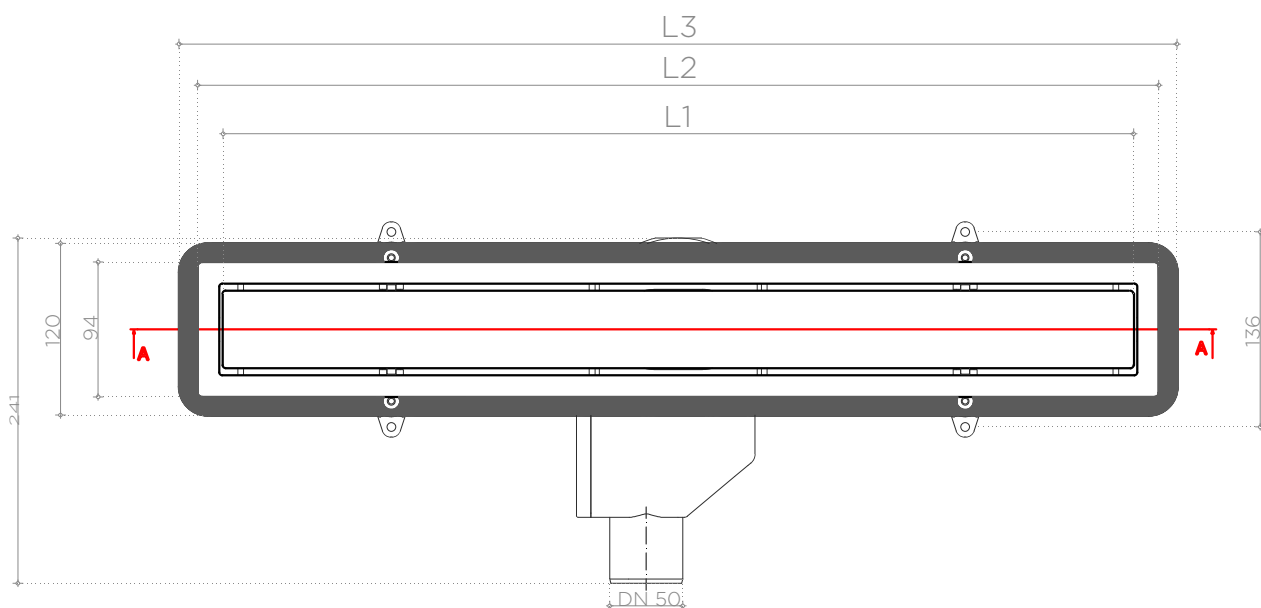

## CONFLUO PREMIUM LINE ZLATO-STAKLO

Peštan Confluo Premium Line zlato-staklo slivnik od polipropilena sa držačem rešetke napravljenim od ABS-a, bez bočnih ulaza i sa jednim horizontalnim ulazom DN 50 mm, minimalnom visinom ugradnje od 52 mm i maksimalnim protokom od 48 l/min. Baza slivnika bez mufa, sa vodenim čepom visine 25 mm, sa reducirom za linijske slivnike podesivim po visini i nožica za podešavanje visine i nagiba i rešetkom za dlake. Maska od prohroma pozlaćenog 24k zlatom, rešetka od kaljenog stakla u crnoj ili beloj boji.

## NAJBITNIJE TEHNIČKE INFORMACIJE

Minimalna visina ugradnje	52mm
Dužine(brojevi predstavljaju dužinu rešetke)	300mm, 450mm, 550mm, 650mm, 750mm, 850mm, 950mm
Širina nosača rešetke/maske/rešetke	120mm/94mm/55mm
Protok (u skladu sa EN1253)	48 l/min
Izlaz	Ø 50mm
Visina vodenog čepa	25mm
Maksimalna visina između nosača i vrha rešetke	12mm/14mm
Materijal rešetke	Prohrom AISI 304 (opciono AISI 316) pozlaćen 24karatnom pozlatom sa dodatkom crnog ili belog kaljenog stakla
Materijal tela slivnika	ABS (nosač rešetke)/PP (reducir, baza)

## PREDNOSTI SLIVNIKA:

- Nizak nivo ugradnje – 52mm
- Maksimalni protok – 48 l/min
- Modularan i fleksibilan sistem – 2 u 1
- Laka instalacija i održavanje
- 360° rotirajuća samočisteća S baza
- Elegantna staklena rešetka sa iskošenim ivicama