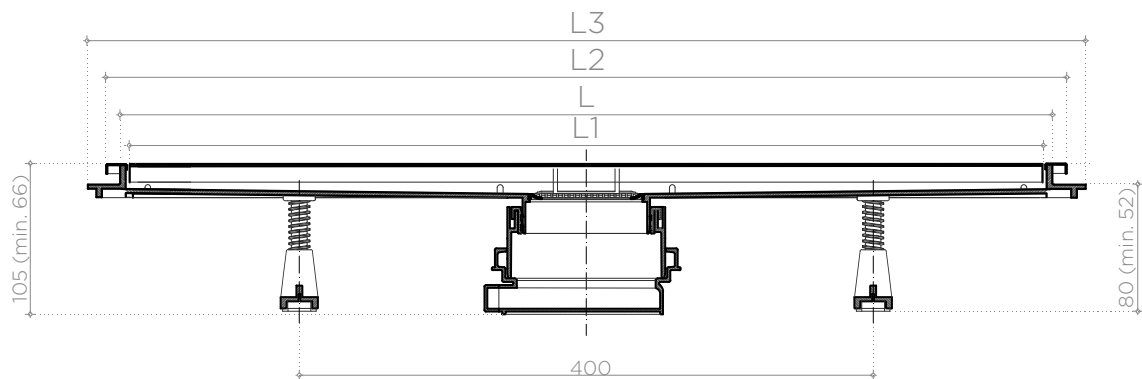

## CONFLUO PREMIUM LINE ZLATO-STAKLO

Peštan Confluo Premium Line zlato-staklo slivnik od polipropilena sa držačem rešetke napravljenim od ABS-a, bez bočnih ulaza i sa jednim horizontalnim ulazom DN 50 mm, minimalnom visinom ugradnje od 52 mm i maksimalnim protokom od 48 l/min. Baza slivnika bez mufa, sa vodenim čepom visine 25 mm, sa reducirom za linijske slivnike podesivim po visini i nožica za podešavanje visine i nagiba i rešetkom za dlake. Maska od prohroma pozlaćenog 24k zlatom, rešetka od kaljenog stakla u crnoj ili beloj boji.

## NAJBITNIJE TEHNIČKE INFORMACIJE

Minimalna visina ugradnje	52mm
Dužine(brojevi predstavljaju dužinu rešetke)	300mm, 450mm, 550mm, 650mm, 750mm, 850mm, 950mm
Širina nosača rešetke/maske/rešetke	120mm/94mm/55mm
Protok (u skladu sa EN1253)	48 l/min
Izlaz	Ø 50mm
Visina vodenog čepa	25mm
Maksimalna visina između nosača i vrha rešetke	12mm/14mm
Materijal rešetke	Prohrom AISI 304 (opciono AISI 316) pozlaćen 24karatnom pozlatom sa dodatkom crnog ili belog kaljenog stakla
Materijal tela slivnika	ABS (nosač rešetke)/PP (reducir, baza)

NAPOMENA: Slivnici u dužinama 300, 450, 550 i 650 dolaze u pakovanju sa dva seta nožica za podešavanje visine. Slivnici u dužinama 750, 850 i 950 dolaze u pakovanju sa četiri seta nožica za podešavanje visine.