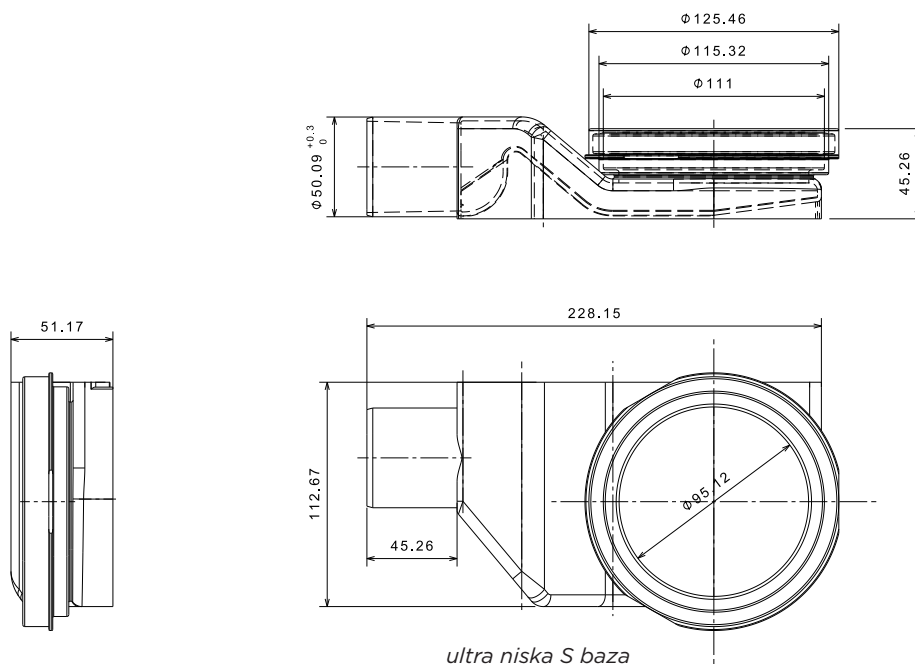

NAJBITNIJE TEHNIČKE INFORMACIJE

Minimalna visina ugradnje	52mm
Dužine(brojevi predstavljaju dužinu rešetke)	300mm, 450mm, 550mm, 650mm, 750mm, 850mm, 950mm
Širina nosača rešetke/maske/rešetke	120mm/94mm/55mm
Protok (u skladu sa EN1253)	48 l/min
Izlaz	Ø 50mm
Visina vodenog čepa	25mm
Maksimalna visina keramike unutar rešetke i rešetke	12mm/14mm
Klasa opterećenja rešetke (u skladu sa EN 1253)	K3 - izdržava 300 kg pritiska
Materijal rešetke	Prohrom AISI 304 (opciono AISI 316) pozlaćen 24 karatnom pozlatom sa mogućnošću ugradnje izabrane keramike u rešetku
Materijal tela slivnika	ABS (nosač rešetke)/PP (reducir, baza)

L mm	300	450	550	650	750	850	950
L1 mm	298	438	538	638	738	838	938
L2 mm	320	470	570	670	770	870	970
L3 mm	346	496	596	696	796	896	996

Šifra	Naziv slivnika	Težina	Dimenzija kutije
13100050	CONFLUO PREMIUM SLIVNIK "GOLD 300"	1,62 kg	674mm x 170mm x 130mm
13100051	CONFLUO PREMIUM SLIVNIK "GOLD 450"	1,866 kg	674mm x 170mm x 130mm
13100052	CONFLUO PREMIUM SLIVNIK "GOLD 550"	2,063 kg	674mm x 170mm x 130mm
13100053	CONFLUO PREMIUM SLIVNIK "GOLD 650"	2,66 kg	904mm x 170mm x 130mm
13100054	CONFLUO PREMIUM SLIVNIK "GOLD 750"	2,85 kg	904mm x 170mm x 130mm
13100055	CONFLUO PREMIUM SLIVNIK "GOLD 850"	2,986 kg	904mm x 170mm x 130mm
13100167	CONFLUO "PREMIUM LINE 950 GOLD"+	3,315 kg	1280mm x 170mm x 130mm
13100107	CONFLUO "PREMIUM LINE 300 GOLD"+	1,62 kg	674mm x 170mm x 130mm
13100108	CONFLUO "PREMIUM LINE 450 GOLD"+	1,866 kg	674mm x 170mm x 130mm
13100109	CONFLUO "PREMIUM LINE 550 GOLD"+	2,063 kg	674mm x 170mm x 130mm
13100110	CONFLUO "PREMIUM LINE 650 GOLD"+	2,66 kg	904mm x 170mm x 130mm
13100111	CONFLUO "PREMIUM LINE 750 GOLD"+	2,85 kg	904mm x 170mm x 130mm
13100112	CONFLUO "PREMIUM LINE 850 GOLD"+	2,986 kg	904mm x 170mm x 130mm
13100167	CONFLUO "PREMIUM LINE 950 GOLD"+	3,315 kg	1280mm x 170mm x 130mm