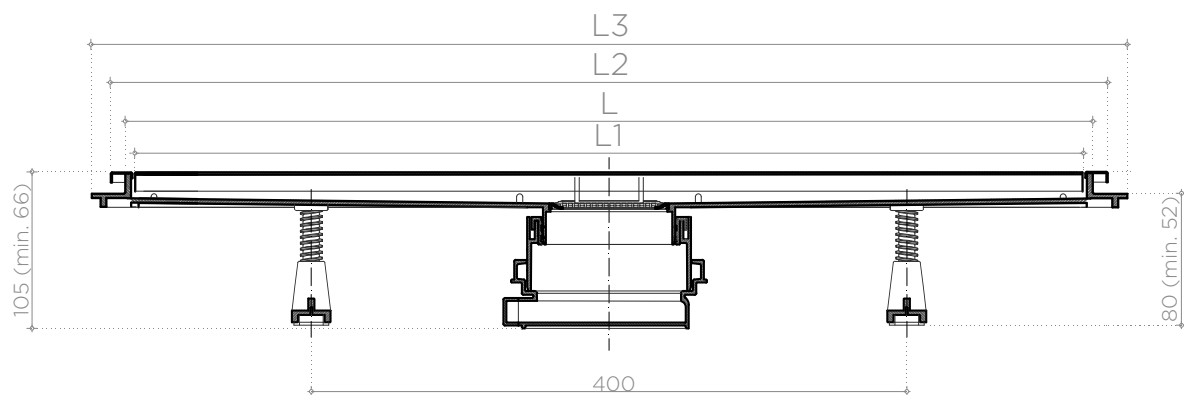

CONFLUO PREMIUM LINE ZLATO

CONFLUO PREMIUM LINE ZLATO

Peštan Confluo Premium Line zlato slivnik od polipropilena sa držačem rešetke napravljenim od ABS-a, bez bočnih ulaza i sa jednim horizontalnim ulazom DN 50 mm, minimalnom visinom ugradnje od 52 mm i maksimalnim protokom od 48 l/min. Baza slivnika bez mufa, sa vodenim čepom visine 25 mm, sa reducirom za linijske slivnike podesivim po visini i nožica za podešavanje visine i nagiba i rešetkom za dlake. Maska i rešetka izrađene od prohroma presvučenog 24k zlatom.

NAJBITNIJE TEHNIČKE INFORMACIJE

Minimalna visina ugradnje	52mm
Dužine(brojevi predstavljaju dužinu rešetke)	300mm, 450mm, 550mm, 650mm, 750mm, 850mm, 950mm
Širina nosača rešetke/maske/rešetke	120mm/94mm/55mm
Protok (u skladu sa EN1253)	48 l/min
Izlaz	Ø 50mm
Visina vodenog čepa	25mm
Maksimalna visina keramike unutar rešetke i rešetke	12mm/14mm
Klasa opterećenja rešetke (u skladu sa EN 1253)	K3 - izdržava 300 kg pritiska
Materijal rešetke	Prohrom AISI 304 (opciono AISI 316) pozlaćen 24 karatnom pozlatom sa mogućnošću ugradnje izabrane keramike u rešetku
Materijal tela slivnika	ABS (nosač rešetke)/PP (reducir, baza)

PREDNOSTI SLIVNIKA:

- Nizak nivo ugradnje – 52mm
- Maksimalni protok – 48 l/min
- Modularan i fleksibilan sistem – 2 u 1
- Laka instalacija i održavanje
- 360° rotirajuća samočisteća S baza

NAPOMENA: Slivnici u dužinama 300, 450, 550 i 650 dolaze u pakovanju sa dva seta nožica za podešavanje visine. Slivnici u dužinama 750, 850 i 950 dolaze u pakovanju sa četiri seta nožica za podešavanje visine.