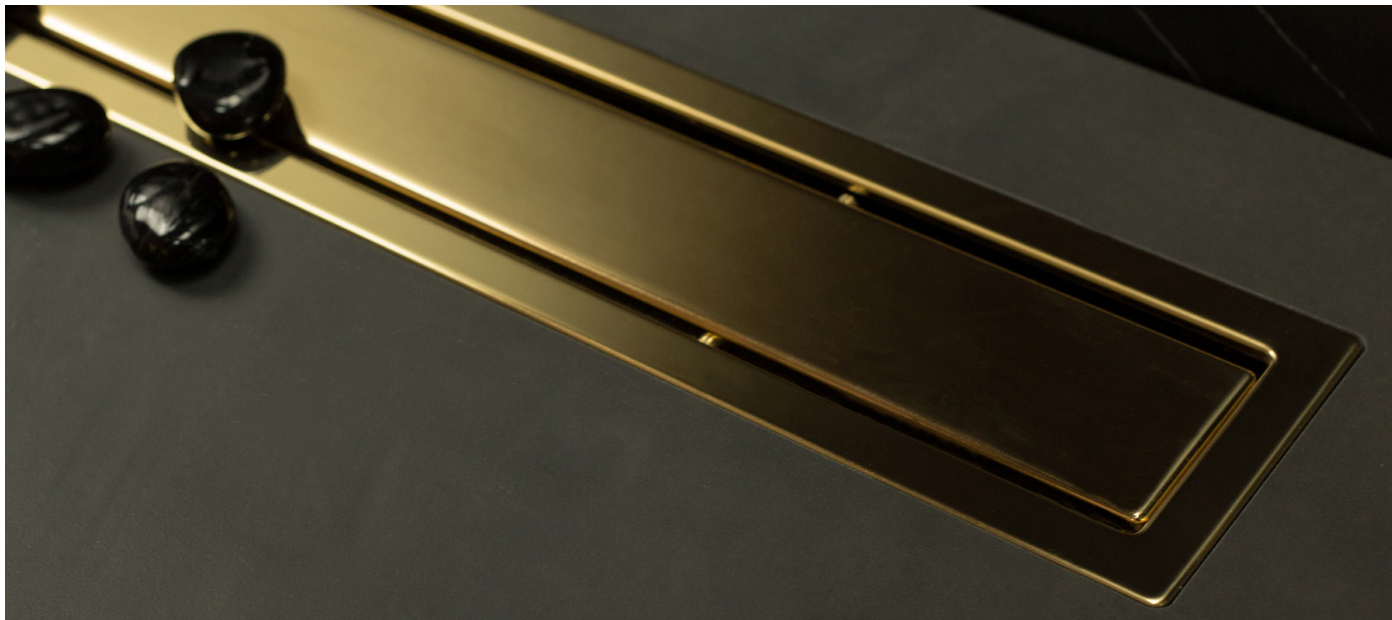

CONFLUO PREMIUM LINE ZLATO

CONFLUO PREMIUM LINE ZLATO

Peštan Confluo Premium Line zlato slivnik od polipropilena sa držačem rešetke napravljenim od ABS-a, bez bočnih ulaza i sa jednim horizontalnim ulazom DN 50 mm, minimalnom visinom ugradnje od 52 mm i maksimalnim protokom od 48 l/min. Baza slivnika bez mufa, sa vodenim čepom visine 25 mm, sa reducirom za linijske slivnike podesivim po visini i nožica za podešavanje visine i nagiba i rešetkom za dlake. Maska i rešetka izrađene od prohroma presvučenog 24k zlatom.