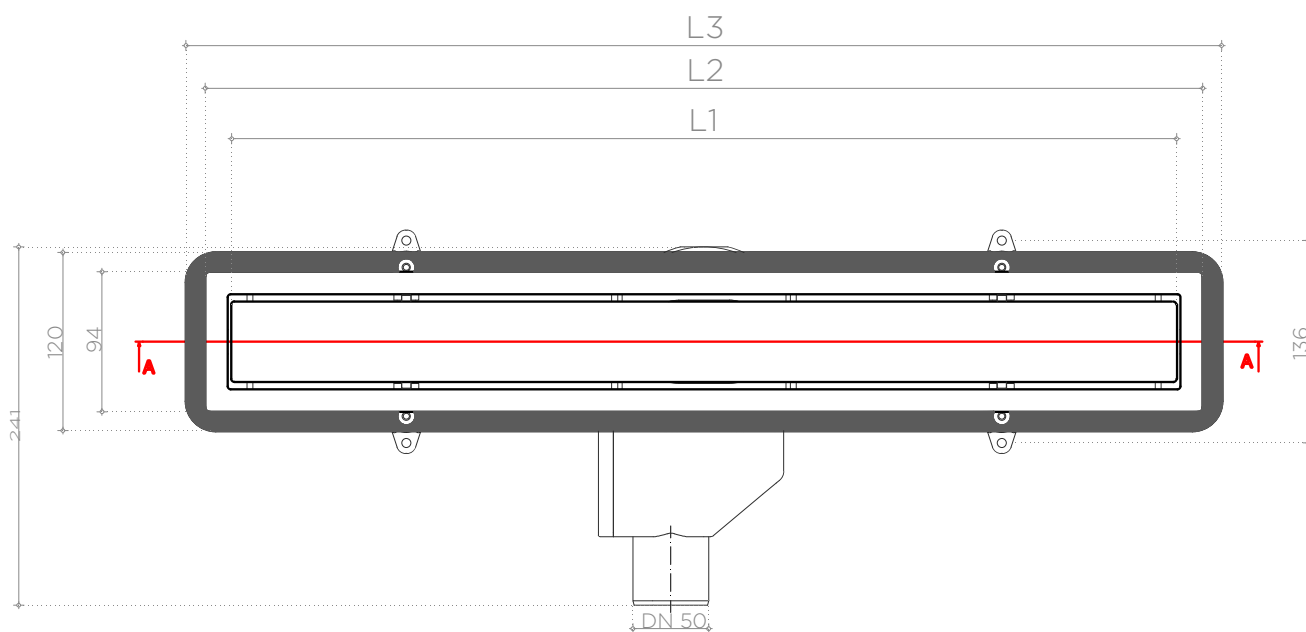

CONFLUO PREMIUM LINE ZLATO

CONFLUO PREMIUM LINE ZLATO

Peštan Confluo Premium Line zlato slivnik od polipropilena sa držačem rešetke napravljenim od ABS-a, bez bočnih ulaza i sa jednim horizontalnim ulazom DN 50 mm, minimalnom visinom ugradnje od 52 mm i maksimalnim protokom od 48 l/min. Baza slivnika bez mufa, sa vodenim čepom visine 25 mm, sa reducirom za linijske slivnike podesivim po visini i nožica za podešavanje visine i nagiba i rešetkom za dlake. Maska i rešetka izrađene od prohroma presvučenog 24k zlatom.

NAJBITNIJE TEHNIČKE INFORMACIJE

Minimalna visina ugradnje	52mm
Dužine(brojevi predstavljaju dužinu rešetke)	300mm, 450mm, 550mm, 650mm, 750mm, 850mm, 950mm
Širina nosača rešetke/maske/rešetke	120mm/94mm/55mm
Protok (u skladu sa EN1253)	48 l/min
Izlaz	Ø 50mm
Visina vodenog čepa	25mm
Maksimalna visina keramike unutar rešetke i rešetke	12mm/14mm
Klasa opterećenja rešetke (u skladu sa EN 1253)	K3 - izdržava 300 kg pritiska
Materijal rešetke	Prohrom AISI 304 (opciono AISI 316) pozlaćen 24 karatnom pozlatom sa mogućnošću ugradnje izabrane keramike u rešetku
Materijal tela slivnika	ABS (nosač rešetke)/PP (reducir, baza)

PREDNOSTI SLIVNIKA:

- Nizak nivo ugradnje – 52mm
- Maksimalni protok – 48 l/min
- Modularan i fleksibilan sistem – 2 u 1
- Laka instalacija i održavanje
- 360° rotirajuća samočisteća S baza

NAPOMENA: Slivnici u dužinama 300, 450, 550 i 650 dolaze u pakovanju sa dva seta nožica za podešavanje visine. Slivnici u dužinama 750, 850 i 950 dolaze u pakovanju sa četiri seta nožica za podešavanje visine.