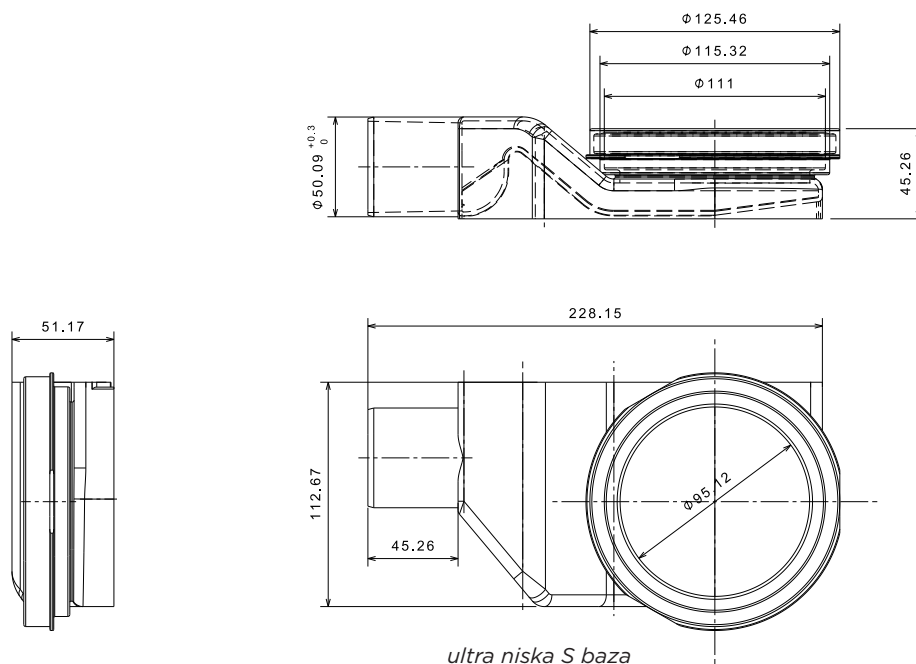

Šifra	Naziv slivnika	Težina	Dimenzija kutije
13100001	CONFLUO PREMIUM SLIVNIK "LINE 300"	1,644 kg	674mm x 170mm x 130mm
13100002	CONFLUO PREMIUM SLIVNIK "LINE 450"	1,947 kg	674mm x 170mm x 130mm
13100003	CONFLUO PREMIUM SLIVNIK "LINE 550"	2,137 kg	674mm x 170mm x 130mm
13100004	CONFLUO PREMIUM SLIVNIK "LINE 650"	2,466 kg	904mm x 170mm x 130mm
13100005	CONFLUO PREMIUM SLIVNIK "LINE 750"	2,762 kg	904mm x 170mm x 130mm
13100006	CONFLUO PREMIUM SLIVNIK "LINE 850"	2,999 kg	904mm x 170mm x 130mm
13100007	CONFLUO PREMIUM SLIVNIK "LINE 950"	3,471 kg	1280mm x 170mm x 130mm

13000297	CONFLUO PREMIUM SLIVNIK "LINE 300"+	1,644 kg	674mm x 170mm x 130mm
13000298	CONFLUO PREMIUM SLIVNIK "LINE 450"+	1,947 kg	674mm x 170mm x 130mm
13000299	CONFLUO PREMIUM SLIVNIK "LINE 550"+	2,137 kg	674mm x 170mm x 130mm
13000300	CONFLUO PREMIUM SLIVNIK "LINE 650"+	2,466 kg	904mm x 170mm x 130mm
13000301	CONFLUO PREMIUM SLIVNIK "LINE 750"+	2,762 kg	904mm x 170mm x 130mm
13000302	CONFLUO PREMIUM SLIVNIK "LINE 850"+	2,999 kg	904mm x 170mm x 130mm
13100007	CONFLUO PREMIUM SLIVNIK "LINE 950"	3,471 kg	1280mm x 170mm x 130mm

PEŠTAN