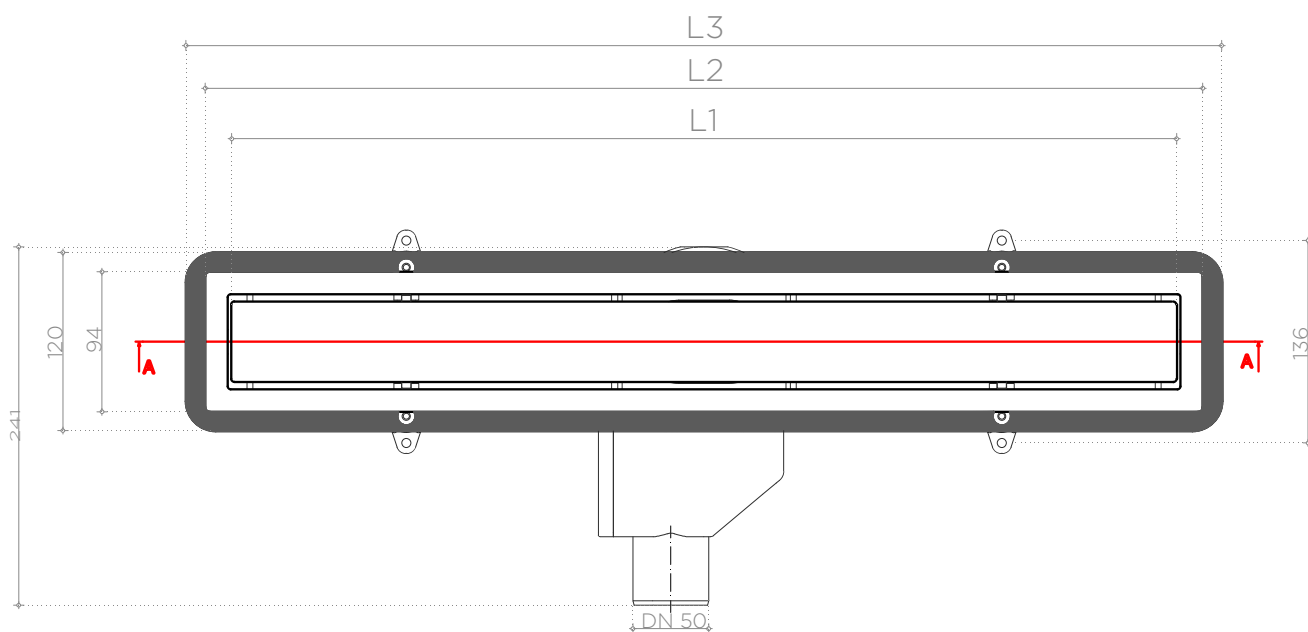

## CONFLUO PREMIUM LINE

Peštan Confluo Premium Line slivnik od polipropilena sa držačem rešetke napravljenim od ABS-a, bez bočnih ulaza i sa jednim horizontalnim ulazom DN 50 mm, minimalnom visinom ugradnje od 52 mm i maksimalnim protokom od 48 l/min. Baza slivnika bez mufa, sa vodenim čepom visine 25 mm, sa reducirom za linijske slivnike podesivim po visini i nožica za podešavanje visine i nagiba i rešetkom za dlake. Maska i rešetka izrađene od prohroma, klase K3, sa 2 u 1 sistemom.

## NAJBITNIJE TEHNIČKE INFORMACIJE

Minimalna visina ugradnje	52mm
Dužine(brojevi predstavljaju dužinu rešetke)	300mm, 450mm, 550mm, 650mm, 750mm, 850mm, 950mm
Širina nosača rešetke/maske/rešetke	120mm/94mm/55mm
Protok (u skladu sa EN1253)	48 l/min
Izlaz	Ø50mm
Visina vodenog čepa	25mm
Maksimalna visina između nosača i vrha rešetke	12mm/14mm
Klasa opterećenja rešetke (u skladu sa EN 1253)	K3 - izdržava 300 kg pritiska
Materijal rešetke	Prohrom AISI 304 (opciono AISI 316)
Materijal tela slivnika	ABS (nosač rešetke)/PP (reducir, baza)

## PREDNOSTI SLIVNIKA:

- Nizak nivo ugradnje - 52mm
- Maksimalni protok - 48 l/min
- Modularan i fleksibilan sistem - 2 u 1
- Laka instalacija i održavanje
- 360° rotirajuća samočišćuća S baza

NAPOMENA: Slivnici u dužinama 300, 450, 550 i 650 dolaze u pakovanju sa dva seta nožica za podešavanje visine. Slivnici u dužinama 750, 850 i 950 dolaze u pakovanju sa četiri seta nožica za podešavanje visine.