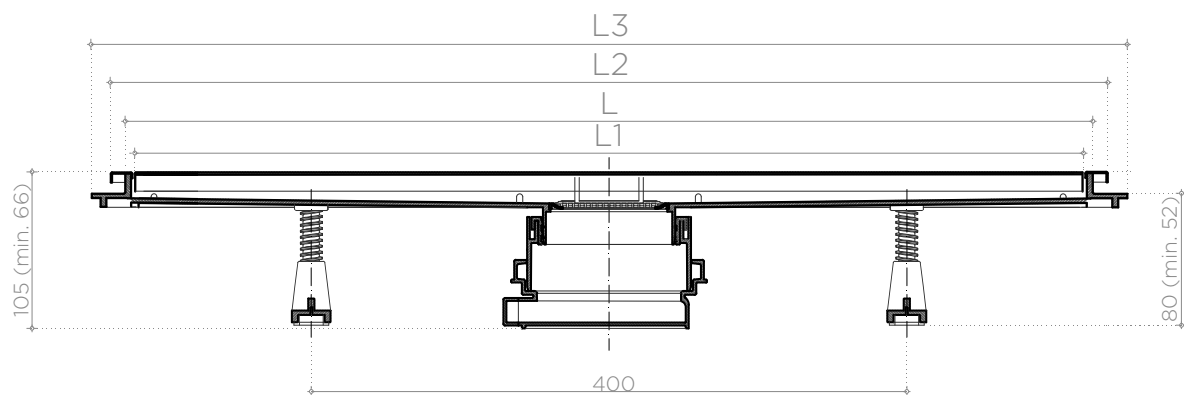

NAPOMENA: Slivnici u dužinama 300, 450, 550 i 650 dolaze u pakovanju sa dva seta nožica za podešavanje visine. Slivnici u dužinama 750, 850 i 950 dolaze u pakovanju sa četiri seta nožica za podešavanje visine.

L mm	300	450	550	650	750	850	950
L1 mm	298	438	538	638	738	838	938
L2 mm	320	470	570	670	770	870	970
L3 mm	346	496	596	696	796	896	996