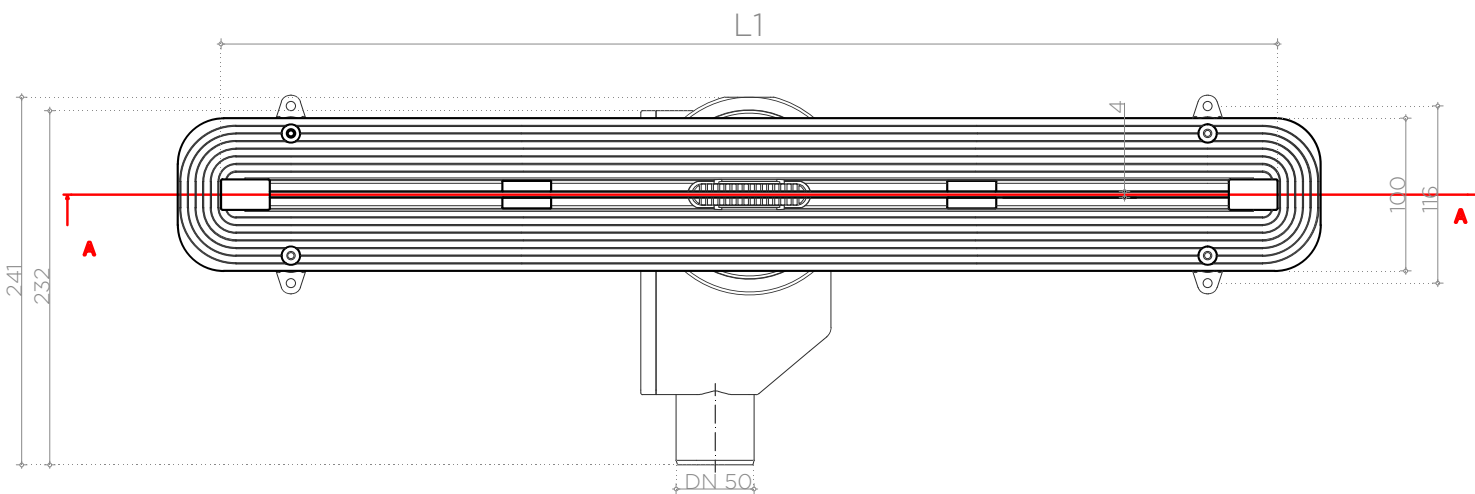

CONFLUO SLIM LINE

CONFLUO SLIM LINE

Peštan Confluo Slim Line slivnik od polipropilena sa držačem rešetke napravljenim od ABS-a, bez bočnih ulaza i sa jednim horizontalnim ulazom DN 50 mm, minimalnom visinom ugradnje od 72 mm i maksimalnim protokom od 48 l/min. Baza slivnika bez mufa, sa vodenim čepom visine 25 mm, sa reducirom za linijske slivnike podesivim po visini i nožica za podešavanje visine i nagiba i rešetkom za dlake. Rešetka izrađena od nerđajućeg čelika, klase K3.

NAJBITNIJE TEHNIČKE INFORMACIJE

Minimalna visina ugradnje	72mm
Dužine(brojevi predstavljaju dužinu rešetke)	450mm, 550mm, 650mm, 750mm, 850mm, 950mm, 1050mm, 1150mm
Širina nosača rešetke/maske/rešetke	20mm/100mm
Protok (u skladu sa EN1253)	48 l/min
Izlaz	Ø50mm
Visina vodenog čepa	25mm
Maksimalna visina između nosača i vrha rešetke	5mm-20mm
Klasa opterećenja rešetke (u skladu sa EN 1253)	K3 - izdržava 300 kg pritiska
Materijal rešetke	Prohrom AISI 304 (opciono AISI 316)
Materijal tela slivnika	ABS (nosač rešetke)/PP (reducir, baza)

PREDNOSTI SLIVNIKA:

- Nizak nivo ugradnje - 72mm
- Visoka stopa protoka - 48 l/min
- ALS - Odvod sekundarne vode
- Laka instalacija i održavanje
- 360° rotirajuća samočišćuća S baza

NAPOMENA: Slivnici u dužinama 300 dolaze bez nožica. Slivnici u dužinama 450, 550 i 650 dolaze u pakovanju sa dva seta nožica za podešavanje visine. Slivnici u dužinama 750, 850, 950, 1050, 1150 dolaze u pakovanju sa četiri seta nožica za podešavanje visine.