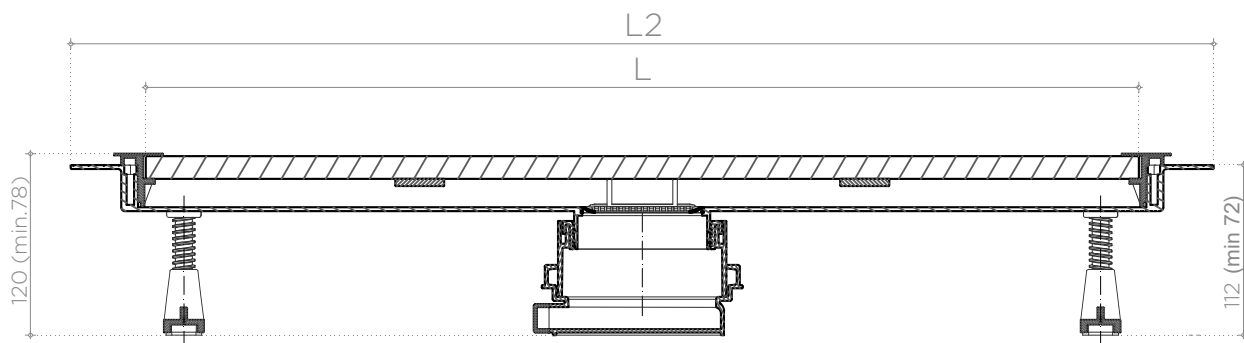

NAPOMENA: Slivnici u dužinama 300 dolaze bez nožica. Slivnici u dužinama 450, 550 i 650 dolaze u pakovanju sa dva seta nožica za podešavanje visine. Slivnici u dužinama 750, 850, 950, 1050, 1150 dolaze u pakovanju sa četiri seta nožica za podešavanje visine.

L mm	300	450	550	650	750	850	950	1050	1150
L1 mm	342	492	592	692	792	892	992	1092	1192
L2 mm	398	548	648	748	848	948	1048	1148	1248