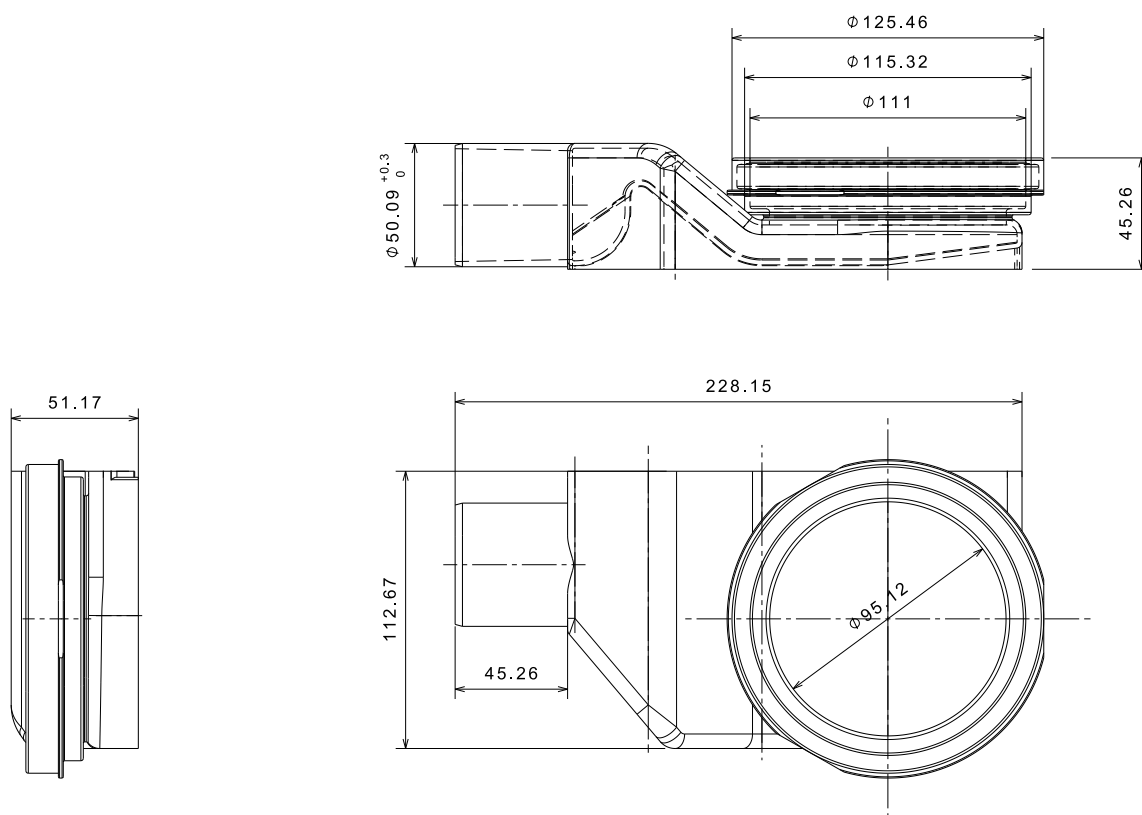

NAJBITNIJE TEHNIČKE INFORMACIJE

Minimalna visina ugradnje	72mm
Dužine(brojevi predstavljaju dužinu rešetke)	450mm, 550mm, 650mm, 750mm, 850mm, 950mm, 1050mm, 1150mm
Širina nosača rešetke/maske/rešetke	20mm/100mm
Protok (u skladu sa EN1253)	48 l/min
Izlaz	Ø50mm
Visina vodenog čepa	25mm
Maksimalna visina između nosača i vrha rešetke	5mm-20mm
Klasa opterećenja rešetke (u skladu sa EN 1253)	K3 - izdržava 300 kg pritiska
Materijal rešetke	Prohrom AISI 304 (opciono AISI 316)
Materijal tela slivnika	ABS (nosač rešetke)/PP (reducir, baza)

PREDNOSTI SLIVNIKA:

- Nizak nivo ugradnje - 72mm
- Visoka stopa protoka - 48 l/min
- ALS - Odvod sekundarne vode
- Laka instalacija i održavanje
- 360° rotirajuća samočišćuća S baza

NAPOMENA: Slivnici u dužinama 300 dolaze bez nožica. Slivnici u dužinama 450, 550 i 650 dolaze u pakovanju sa dva seta nožica za podešavanje visine. Slivnici u dužinama 750, 850, 950, 1050, 1150 dolaze u pakovanju sa četiri seta nožica za podešavanje visine.

L mm	300	450	550	650	750	850	950	1050	1150
L1 mm	342	492	592	692	792	892	992	1092	1192
L2 mm	398	548	648	748	848	948	1048	1148	1248

Šifra	Naziv slivnika	Težina	Dimenzija kutije
13100030	CONFLUO "SLIM LINE 300"	1,567 kg	674mm x 170mm x 130mm
13100031	CONFLUO "SLIM LINE 450"	1,766 kg	674mm x 170mm x 130mm
13100032	CONFLUO "SLIM LINE 550"	1,868 kg	960mm x 170mm x 130mm
13100033	CONFLUO "SLIM LINE 650"	1,935 kg	960mm x 170mm x 130mm
13100034	CONFLUO "SLIM LINE 750"	2,137 kg	960mm x 170mm x 130mm
13100035	CONFLUO "SLIM LINE 850"	2,232 kg	1263mm x 170mm x 130mm
13100036	CONFLUO "SLIM LINE 950"	2,333 kg	1263mm x 170mm x 130mm
13100037	CONFLUO "SLIM LINE 1050"	2,429 kg	1263mm x 170mm x 130mm
13100038	CONFLUO "SLIM LINE 1150"	2,513 kg	1263mm x 170mm x 130mm