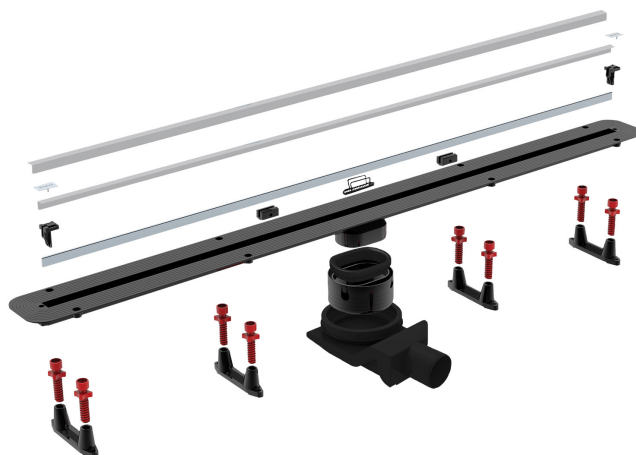

CONFLUO SLIM LINE

CONFLUO SLIM LINE

Peštan Confluo Slim Line slivnik od polipropilena sa držačem rešetke napravljenim od ABS-a, bez bočnih ulaza i sa jednim horizontalnim ulazom DN 50 mm, minimalnom visinom ugradnje od 72 mm i maksimalnim protokom od 48 l/min. Baza slivnika bez mufa, sa vodenim čepom visine 25 mm, sa reducirom za linijske slivnike podesivim po visini i nožica za podešavanje visine i nagiba i rešetkom za dlake. Rešetka izrađena od nerđajućeg čelika, klase K3.

PREDNOSTI SLIVNIKA:

- Nizak nivo ugradnje - 72mm
- Visoka stopa protoka - 48 l/min
- ALS - Odvod sekundarne vode
- Laka instalacija i održavanje
- 360° rotirajuća samočišćuća S baza

NAPOMENA: Slivnici u dužinama 300 dolaze bez nožica. Slivnici u dužinama 450, 550 i 650 dolaze u pakovanju sa dva seta nožica za podešavanje visine. Slivnici u dužinama 750, 850, 950, 1050, 1150 dolaze u pakovanju sa četiri seta nožica za podešavanje visine.

L mm	300	450	550	650	750	850	950	1050	1150
L1 mm	342	492	592	692	792	892	992	1092	1192
L2 mm	398	548	648	748	848	948	1048	1148	1248

Šifra	Naziv slivnika	Težina	Dimenzija kutije
13100030	CONFLUO "SLIM LINE 300"	1,567 kg	674mm x 170mm x 130mm
13100031	CONFLUO "SLIM LINE 450"	1,766 kg	674mm x 170mm x 130mm
13100032	CONFLUO "SLIM LINE 550"	1,868 kg	960mm x 170mm x 130mm
13100033	CONFLUO "SLIM LINE 650"	1,935 kg	960mm x 170mm x 130mm
13100034	CONFLUO "SLIM LINE 750"	2,137 kg	960mm x 170mm x 130mm
13100035	CONFLUO "SLIM LINE 850"	2,232 kg	1263mm x 170mm x 130mm
13100036	CONFLUO "SLIM LINE 950"	2,333 kg	1263mm x 170mm x 130mm
13100037	CONFLUO "SLIM LINE 1050"	2,429 kg	1263mm x 170mm x 130mm
13100038	CONFLUO "SLIM LINE 1150"	2,513 kg	1263mm x 170mm x 130mm