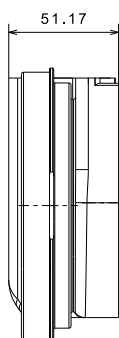

CONFLUO WALL DRAIN ZLATO

CONFLUO WALL DRAIN ZLATO

Peštan Confluo WALL slivnik od polipropilena sa držačem rešetke napravljenim od ABS-a, bez bočnih ulaza i sa jednim horizontalnim ulazom DN 50 mm, minimalnom visinom ugradnje od 56 mm i maksimalnim protokom od 48 l/min. Baza slivnika bez mufa, sa vodenim čepom visine 25 mm, sa reducirom za linijske slivnike podesivim po visini i nožica za podešavanje visine i nagiba i rešetkom za dlake. Maska izrađena od prohroma, sa pozlatom od 24k zlata, klase K3 i dimenzija 310x72 mm.

NAJBITNIJE TEHNIČKE INFORMACIJE

Minimalna visina ugradnje	56mm
Instalaciona dubina za rešetku/ukupno	83mm/105mm
Dužine(brojevi predstavljaju dužinu rešetke)	310 mm
Širina nosača rešetke/maske/rešetke	98mm/74mm
Protok (u skladu sa EN1253)	48 l/min
Izlaz	Ø 50mm
Visina vodenog čepa	25mm
Maksimalna visina između nosača i vrha rešetke	14mm/13mm
Klasa opterećenja rešetke (u skladu sa EN 1253)	K3 - izdržava 300 kg pritiska
Materijal rešetke	Prohrom AISI 304 (opciono AISI 316) 24k zlato
Materijal tela slivnika	ABS (nosač rešetke)/PP (reducir, baza)

PREDNOSTI SLIVNIKA:

- Nizak nivo ugradnje - 56mm
- Maksimalni protok - 48 l/min
- ALS - Odvod sekundarne vode
- 360° rotirajuća samočisteća S baza
- Idealni model za renovacije i kupatila sa ugradnim vodokotlićem

Šifra	Naziv slivnika	Težina	Dimenzija kutije
13100061	CONFLUO WALL DRAIN GOLD	1,273 kg	360mm x 190mm x 200mm

ultra niska S baza