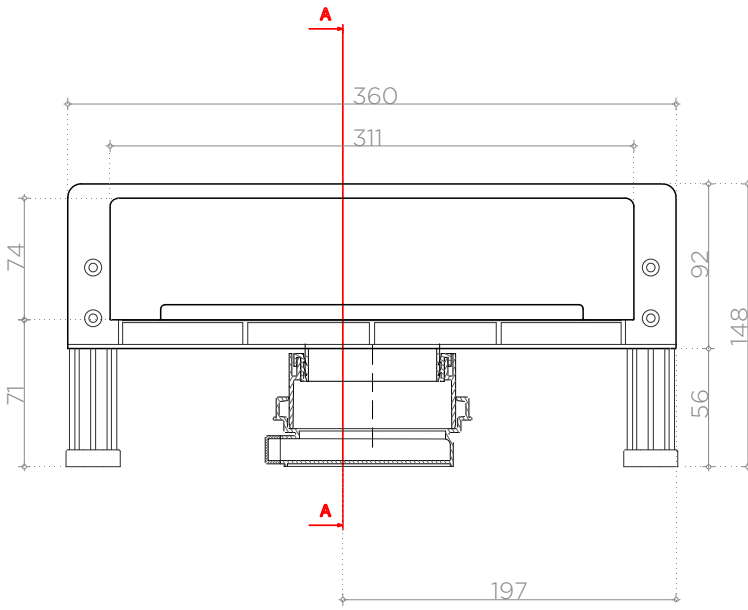

CONFLUO WALL DRAIN ZLATO

CONFLUO WALL DRAIN ZLATO

Peštan Confluo WALL slivnik od polipropilena sa držačem rešetke napravljenim od ABS-a, bez bočnih ulaza i sa jednim horizontalnim ulazom DN 50 mm, minimalnom visinom ugradnje od 56 mm i maksimalnim protokom od 48 l/min. Baza slivnika bez mufa, sa vodenim čepom visine 25 mm, sa reducirom za linijske slivnike podesivim po visini i nožica za podešavanje visine i nagiba i rešetkom za dlake. Maska izrađena od prohroma, sa pozlatom od 24k zlata, klase K3 i dimenzija 310x72 mm.

NAJBITNIJE TEHNIČKE INFORMACIJE

Minimalna visina ugradnje	56mm
Instalaciona dubina za rešetku/ukupno	83mm/105mm
Dužine(brojevi predstavljaju dužinu rešetke)	310 mm
Širina nosača rešetke/maske/rešetke	98mm/74mm
Protok (u skladu sa EN1253)	48 l/min
Izlaz	Ø 50mm
Visina vodenog čepa	25mm
Maksimalna visina između nosača i vrha rešetke	14mm/13mm
Klasa opterećenja rešetke (u skladu sa EN 1253)	K3 - izdržava 300 kg pritiska
Materijal rešetke	Prohrom AISI 304 (opciono AISI 316) 24k zlato
Materijal tela slivnika	ABS (nosač rešetke)/PP (reducir, baza)

PREDNOSTI SLIVNIKA:

- Nizak nivo ugradnje - 56mm
- Maksimalni protok - 48 l/min
- ALS - Odvod sekundarne vode
- 360° rotirajuća samočisteća S baza
- Idealni model za renovacije i kupatila sa ugradnim vodokotlićem

Šifra	Naziv slivnika	Težina	Dimenzija kutije
13100061	CONFLUO WALL DRAIN GOLD	1,273 kg	360mm x 190mm x 200mm

ultra niska S baza