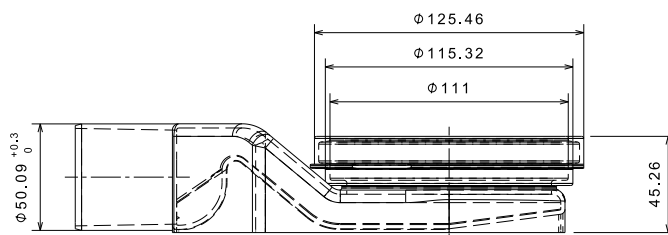

CONFLUO WALL DRAIN ZLATO

CONFLUO WALL DRAIN ZLATO

Peštan Confluo WALL slivnik od polipropilena sa držačem rešetke napravljenim od ABS-a, bez bočnih ulaza i sa jednim horizontalnim ulazom DN 50 mm, minimalnom visinom ugradnje od 56 mm i maksimalnim protokom od 48 l/min. Baza slivnika bez mufa, sa vodenim čepom visine 25 mm, sa reducirom za linijske slivnike podesivim po visini i nožica za podešavanje visine i nagiba i rešetkom za dlake. Maska izrađena od prohroma, sa pozlatom od 24k zlata, klase K3 i dimenzija 310x72 mm.

NAJBITNIJE TEHNIČKE INFORMACIJE

Minimalna visina ugradnje	56mm
Instalaciona dubina za rešetku/ukupno	83mm/105mm
Dužine(brojevi predstavljaju dužinu rešetke)	310 mm
Širina nosača rešetke/maske/rešetke	98mm/74mm
Protok (u skladu sa EN1253)	48 l/min
Izlaz	Ø 50mm
Visina vodenog čepa	25mm
Maksimalna visina između nosača i vrha rešetke	14mm/13mm
Klasa opterećenja rešetke (u skladu sa EN 1253)	K3 - izdržava 300 kg pritiska
Materijal rešetke	Prohrom AISI 304 (opciono AISI 316) 24k zlato
Materijal tela slivnika	ABS (nosač rešetke)/PP (reducir, baza)

PREDNOSTI SLIVNIKA:

- Nizak nivo ugradnje - 56mm
- Maksimalni protok - 48 l/min
- ALS - Odvod sekundarne vode
- 360° rotirajuća samočisteća S baza
- Idealni model za renovacije i kupatila sa ugradnim vodokotlićem

Šifra	Naziv slivnika	Težina	Dimenzija kutije
13100061	CONFLUO WALL DRAIN GOLD	1,273 kg	360mm x 190mm x 200mm

ultra niska S baza