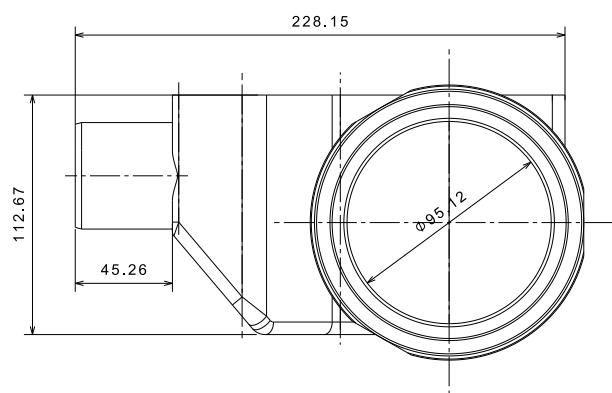

CONFLUO WALL DRAIN ZLATO

CONFLUO WALL DRAIN ZLATO

Peštan Confluo WALL slivnik od polipropilena sa držačem rešetke napravljenim od ABS-a, bez bočnih ulaza i sa jednim horizontalnim ulazom DN 50 mm, minimalnom visinom ugradnje od 56 mm i maksimalnim protokom od 48 l/min. Baza slivnika bez mufa, sa vodenim čepom visine 25 mm, sa reducirom za linijske slivnike podesivim po visini i nožica za podešavanje visine i nagiba i rešetkom za dlake. Maska izrađena od prohroma, sa pozlatom od 24k zlata, klase K3 i dimenzija 310x72 mm.

NAJBITNIJE TEHNIČKE INFORMACIJE

Minimalna visina ugradnje	56mm
Instalaciona dubina za rešetku/ukupno	83mm/105mm
Dužine(brojevi predstavljaju dužinu rešetke)	310 mm
Širina nosača rešetke/maske/rešetke	98mm/74mm
Protok (u skladu sa EN1253)	48 l/min
Izlaz	Ø 50mm
Visina vodenog čepa	25mm
Maksimalna visina između nosača i vrha rešetke	14mm/13mm
Klasa opterećenja rešetke (u skladu sa EN 1253)	K3 - izdržava 300 kg pritiska
Materijal rešetke	Prohrom AISI 304 (opciono AISI 316) 24k zlato
Materijal tela slivnika	ABS (nosač rešetke)/PP (reducir, baza)

PREDNOSTI SLIVNIKA:

- Nizak nivo ugradnje - 56mm
- Maksimalni protok - 48 l/min
- ALS - Odvod sekundarne vode
- 360° rotirajuća samočisteća S baza
- Idealni model za renovacije i kupatila sa ugradnim vodokotlićem

Šifra	Naziv slivnika	Težina	Dimenzija kutije
13100061	CONFLUO WALL DRAIN GOLD	1,273 kg	360mm x 190mm x 200mm

ultra niska S baza