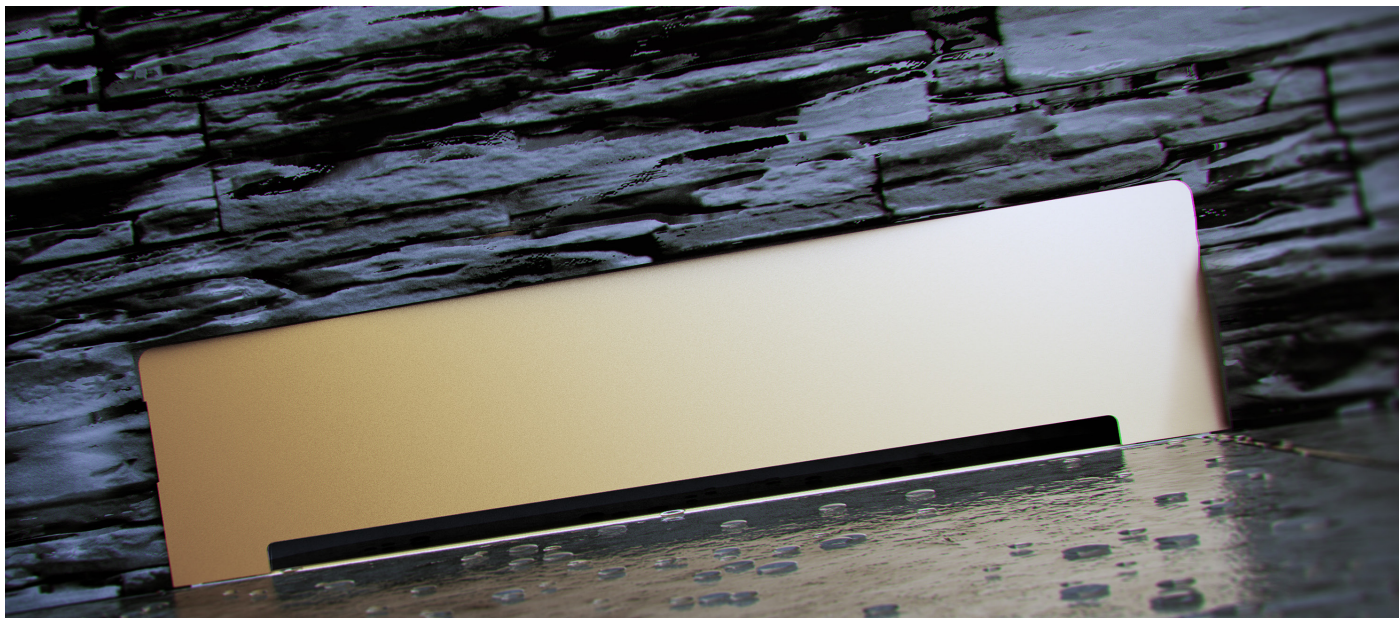

CONFLUO WALL DRAIN ZLATO

CONFLUO WALL DRAIN ZLATO

Peštan Confluo WALL slivnik od polipropilena sa držačem rešetke napravljenim od ABS-a, bez bočnih ulaza i sa jednim horizontalnim ulazom DN 50 mm, minimalnom visinom ugradnje od 56 mm i maksimalnim protokom od 48 l/min. Baza slivnika bez mufa, sa vodenim čepom visine 25 mm, sa reducirom za linijske slivnike podesivim po visini i nožica za podešavanje visine i nagiba i rešetkom za dlake. Maska izrađena od prohroma, sa pozlatom od 24k zlata, klase K3 i dimenzija 310x72 mm.

NAJBITNIJE TEHNIČKE INFORMACIJE

Minimalna visina ugradnje	56mm
Instalaciona dubina za rešetku/ukupno	83mm/105mm
Dužine(brojevi predstavljaju dužinu rešetke)	310 mm
Širina nosača rešetke/maske/rešetke	98mm/74mm
Protok (u skladu sa EN1253)	48 l/min
Izlaz	Ø 50mm
Visina vodenog čepa	25mm
Maksimalna visina između nosača i vrha rešetke	14mm/13mm
Klasa opterećenja rešetke (u skladu sa EN 1253)	K3 - izdržava 300 kg pritiska
Materijal rešetke	Prohrom AISI 304 (opciono AISI 316) 24k zlato
Materijal tela slivnika	ABS (nosač rešetke)/PP (reducir, baza)

PREDNOSTI SLIVNIKA:

- Nizak nivo ugradnje - 56mm
- Maksimalni protok - 48 l/min
- ALS - Odvod sekundarne vode
- 360° rotirajuća samočisteća S baza
- Idealni model za renovacije i kupatila sa ugradnim vodokotlićem

Šifra	Naziv slivnika	Težina	Dimenzija kutije
13100061	CONFLUO WALL DRAIN GOLD	1,273 kg	360mm x 190mm x 200mm

ultra niska S baza