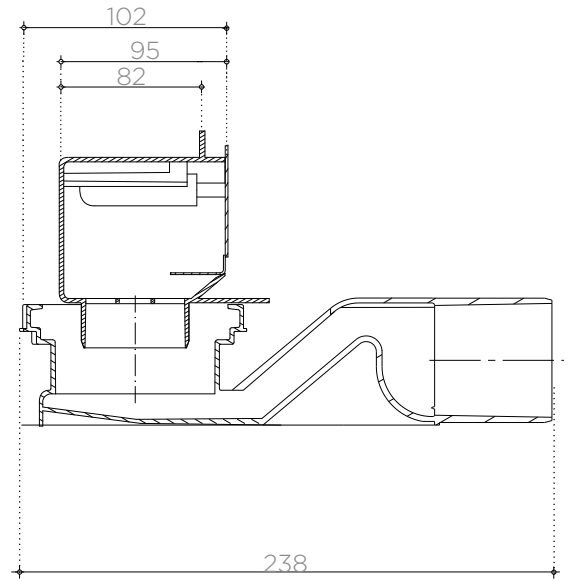

CONFLUO WALL DRAIN ZLATO

CONFLUO WALL DRAIN ZLATO

Peštan Confluo WALL slivnik od polipropilena sa držačem rešetke napravljenim od ABS-a, bez bočnih ulaza i sa jednim horizontalnim ulazom DN 50 mm, minimalnom visinom ugradnje od 56 mm i maksimalnim protokom od 48 l/min. Baza slivnika bez mufa, sa vodenim čepom visine 25 mm, sa reducirom za linijske slivnike podesivim po visini i nožica za podešavanje visine i nagiba i rešetkom za dlake. Maska izrađena od prohroma, sa pozlatom od 24k zlata, klase K3 i dimenzija 310x72 mm.

NAJBITNIJE TEHNIČKE INFORMACIJE

Minimalna visina ugradnje	56mm
Instalaciona dubina za rešetku/ukupno	83mm/105mm
Dužine(brojevi predstavljaju dužinu rešetke)	310 mm
Širina nosača rešetke/maske/rešetke	98mm/74mm
Protok (u skladu sa EN1253)	48 l/min
Izlaz	Ø 50mm
Visina vodenog čepa	25mm
Maksimalna visina između nosača i vrha rešetke	14mm/13mm
Klasa opterećenja rešetke (u skladu sa EN 1253)	K3 - izdržava 300 kg pritiska
Materijal rešetke	Prohrom AISI 304 (opciono AISI 316) 24k zlato
Materijal tela slivnika	ABS (nosač rešetke)/PP (reducir, baza)

PREDNOSTI SLIVNIKA:

- Nizak nivo ugradnje - 56mm
- Maksimalni protok - 48 l/min
- ALS - Odvod sekundarne vode
- 360° rotirajuća samočisteća S baza
- Idealni model za renovacije i kupatila sa ugradnim vodokotlićem

Šifra	Naziv slivnika	Težina	Dimenzija kutije
13100061	CONFLUO WALL DRAIN GOLD	1,273 kg	360mm x 190mm x 200mm

ultra niska S baza