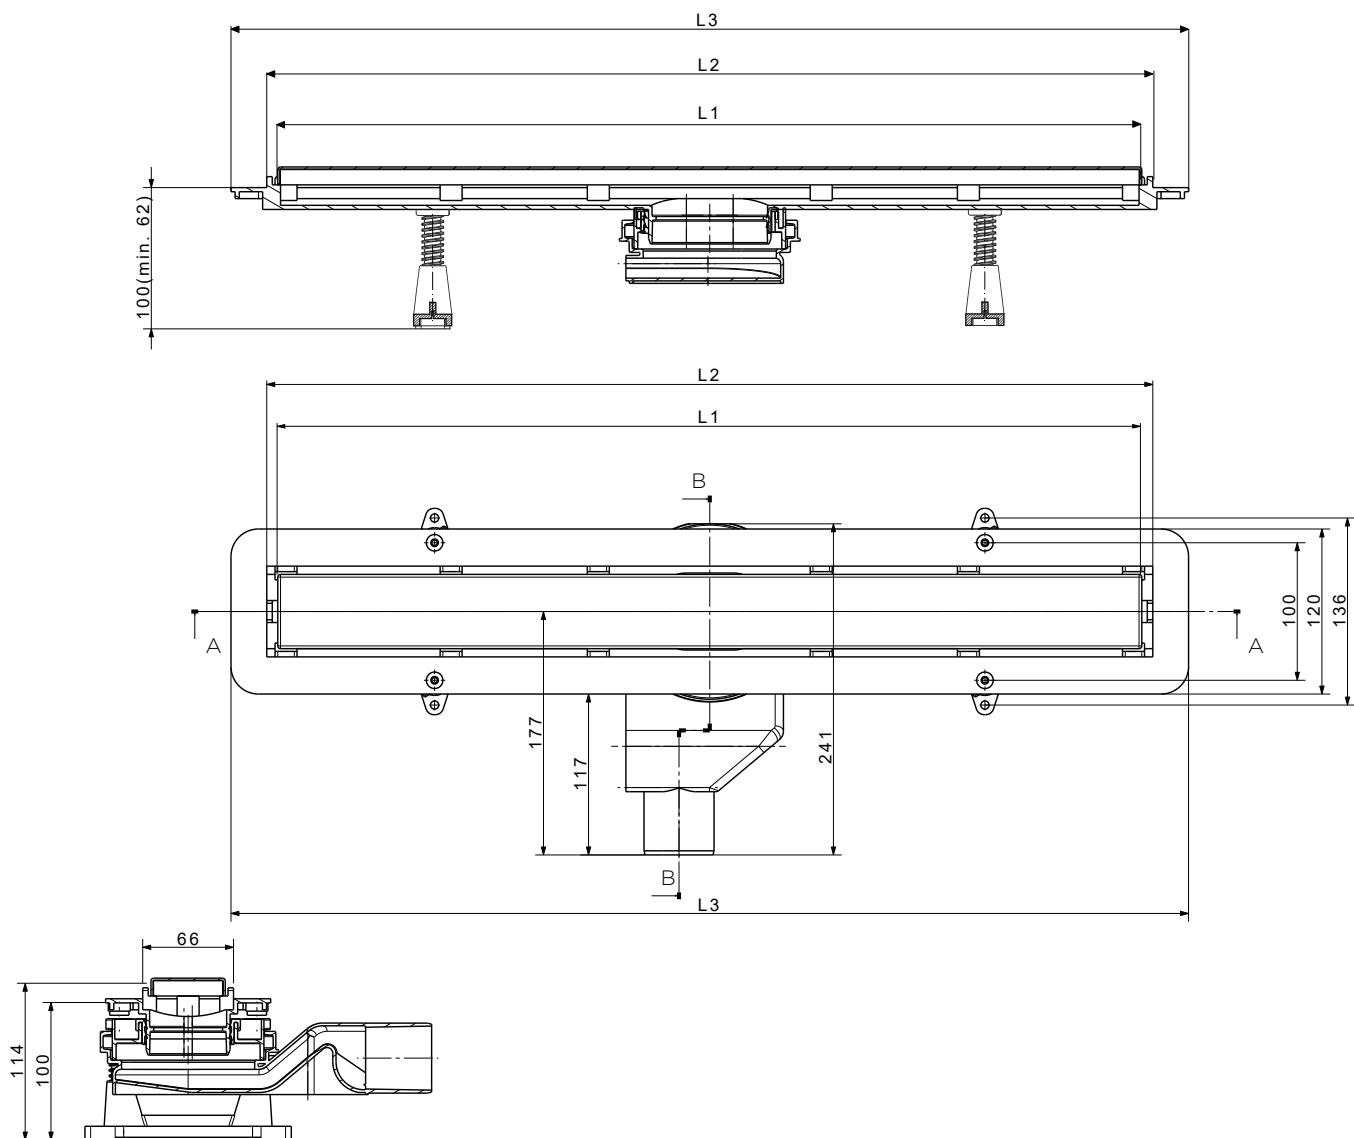

NAPOMENA: Slivnici u dužinama 300 dolaze bez nožica. Slivnici u dužinama 450, 550 i 650 dolaze u pakovanju sa dva seta nožica za podešavanje visine. Slivnici u dužinama 750, 850, 950 dolaze u pakovanju sa četiri seta nožica za podešavanje visine.

Frameless	300	450	550	650	750	850	950
L1 mm	288	438	538	638	738	838	938
L2 mm	300	450	550	650	750	850	950
L3 mm	346	496	596	696	796	896	996