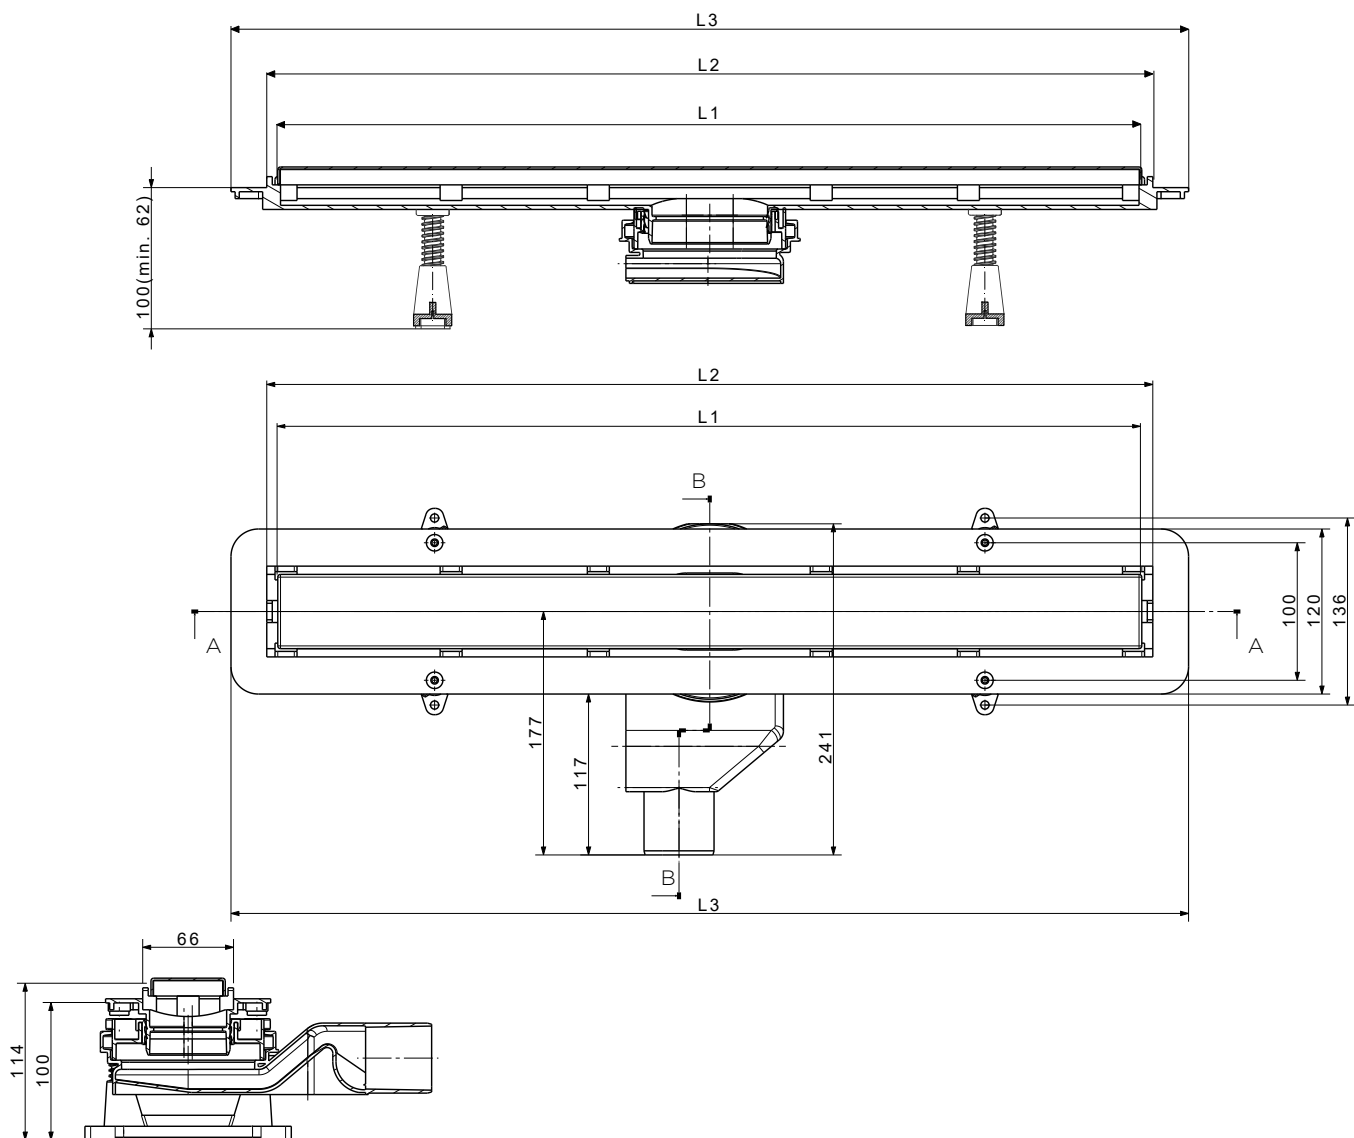

CONFLUO FRAMELESS LINE

CONFLUO FRAMELESS LINE
 CONFLUO FRAMELESS LINE GOLD
 CONFLUO FRAMELESS LINE CRNI MAT

Peštan Confluo Frameless Line slivnik od polipropilena sa držačem rešetke napravljenim od ABS-a, bez bočnih ulaza i sa jednim horizontalnim ulazom DN 50 mm, minimalnom visinom ugradnje od 62 mm i maksimalnim protokom od 48 l/min. Baza slivnika bez mufa, sa vodenim čepom visine 25 mm, sa reducirom za linijske slivnike podesivim po visini i nožica za podešavanje visine i nagiba i rešetkom za dlake. Maska od prohroma sa sistemom 2 u 1, gde postoji mogućnost postavljanja keramike, mermera ili stakla u nju.

NAJBITNIJE TEHNIČKE INFORMACIJE

Minimalna visina ugradnje	62mm
Dužine(brojevi predstavljaju dužinu rešetke)	300mm, 450mm, 550mm, 650mm, 750mm, 850mm, 950 mm
Širina nosača rešetke/maske/rešetke	120mm/54mm
Protok (u skladu sa EN1253)	48 l/min
Izlaz	Ø 50mm
Visina vodenog čepa	25mm
Maksimalna visina između nosača i vrha rešetke	12mm/14mm
Materijal rešetke	Prohrom AISI 304 (opciono AISI 316)
Materijal tela slivnika	ABS (nosač rešetke)/PP (reducir, baza)

PREDNOSTI SLIVNIKA:

- Nizak nivo ugradnje – 62mm
- Maksimalni protok – 48 l/min
- ALS - odvod sekundarne vode
- Modularan i fleksibilan sistem – 2 u 1
- Laka instalacija i održavanje
- 360° rotirajuća samočišćuća S baza
- Kombinovani sifon – mokri + suvi