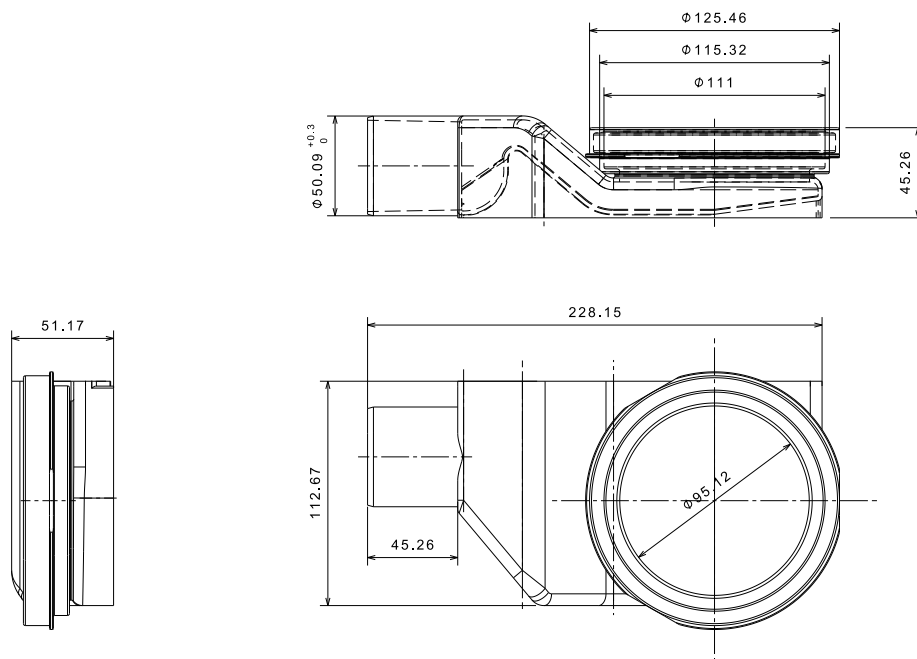

Šifra	Naziv slivnika	Težina	Dimenzija kutije
13701228	CONFLUO "FRAMELESS LINE 300"	1,35	650mmx170mmx130mm
13701229	CONFLUO "FRAMELESS LINE 450"		650mmx170mmx130mm
13701230	CONFLUO "FRAMELESS LINE 550"	1,859	650mmx170mmx130mm
13701231	CONFLUO "FRAMELESS LINE 650"	2,243	960mmx170mmx130mm
13701232	CONFLUO "FRAMELESS LINE 750"	2,473	960mmx170mmx130mm
13701233	CONFLUO "FRAMELESS LINE 850"	2,563	960mmx170mmx130mm
13701234	CONFLUO "FRAMELESS LINE 950"		1280mmx170mmx130mm

13701219	CONFLUO "FRAMELESS LINE 300 ZLATNI"	1,4	650mmx170mmx130mm
13701220	CONFLUO "FRAMELESS LINE 450 ZLATNI"		650mmx170mmx130mm
13701221	CONFLUO "FRAMELESS LINE 550 ZLATNI"	1,864	650mmx170mmx130mm
13701222	CONFLUO "FRAMELESS LINE 650 ZLATNI"	2,247	960mmx170mmx130mm
13701223	CONFLUO "FRAMELESS LINE 750 ZLATNI"	2,477	960mmx170mmx130mm
13701224	CONFLUO "FRAMELESS LINE 850 ZLATNI"	2,567	960mmx170mmx130mm
13701225	CONFLUO "FRAMELESS LINE 950 ZLATNI"		1280mmx170mmx130mm

Ultra niska S baza