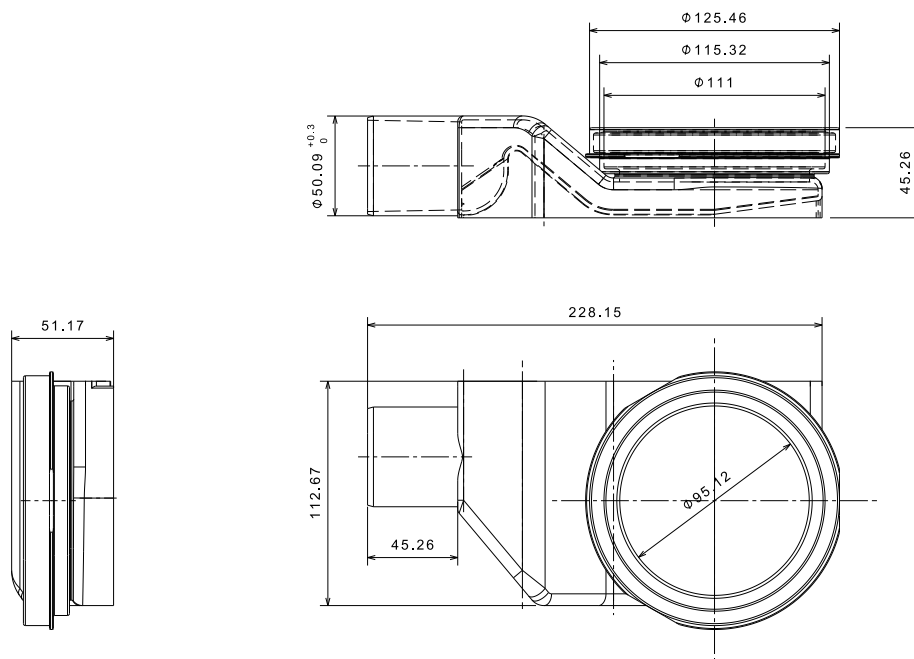

Šifra	Naziv slivnika	Težina	Dimenzija kutije
13701228	CONFLUO "FRAMELESS LINE 300"	1,35	650mmx170mmx130mm
13701229	CONFLUO "FRAMELESS LINE 450"		650mmx170mmx130mm
13701230	CONFLUO "FRAMELESS LINE 550"	1,859	650mmx170mmx130mm
13701231	CONFLUO "FRAMELESS LINE 650"	2,243	960mmx170mmx130mm
13701232	CONFLUO "FRAMELESS LINE 750"	2,473	960mmx170mmx130mm
13701233	CONFLUO "FRAMELESS LINE 850"	2,563	960mmx170mmx130mm
13701234	CONFLUO "FRAMELESS LINE 950"		1280mmx170mmx130mm
13701235	CONFLUO "FRAMELESS LINE 1050"		1280mmx170mmx130mm
13701200	CONFLUO "FRAMELESS LINE 1150"		1280mmx170mmx130mm

13701219	CONFLUO "FRAMELESS LINE 300 ZLATNI"	1,4	650mmx170mmx130mm
13701220	CONFLUO "FRAMELESS LINE 450 ZLATNI"		650mmx170mmx130mm
13701221	CONFLUO "FRAMELESS LINE 550 ZLATNI"	1,864	650mmx170mmx130mm
13701222	CONFLUO "FRAMELESS LINE 650 ZLATNI"	2,247	960mmx170mmx130mm
13701223	CONFLUO "FRAMELESS LINE 750 ZLATNI"	2,477	960mmx170mmx130mm
13701224	CONFLUO "FRAMELESS LINE 850 ZLATNI"	2,567	960mmx170mmx130mm
13701225	CONFLUO "FRAMELESS LINE 950 ZLATNI"		1280mmx170mmx130mm
13701226	CONFLUO "FRAMELESS LINE 1050 ZLATNI"		1280mmx170mmx130mm
13701227	CONFLUO "FRAMELESS LINE 1150 ZLATNI"		1280mmx170mmx130mm

Ultra niska S baza