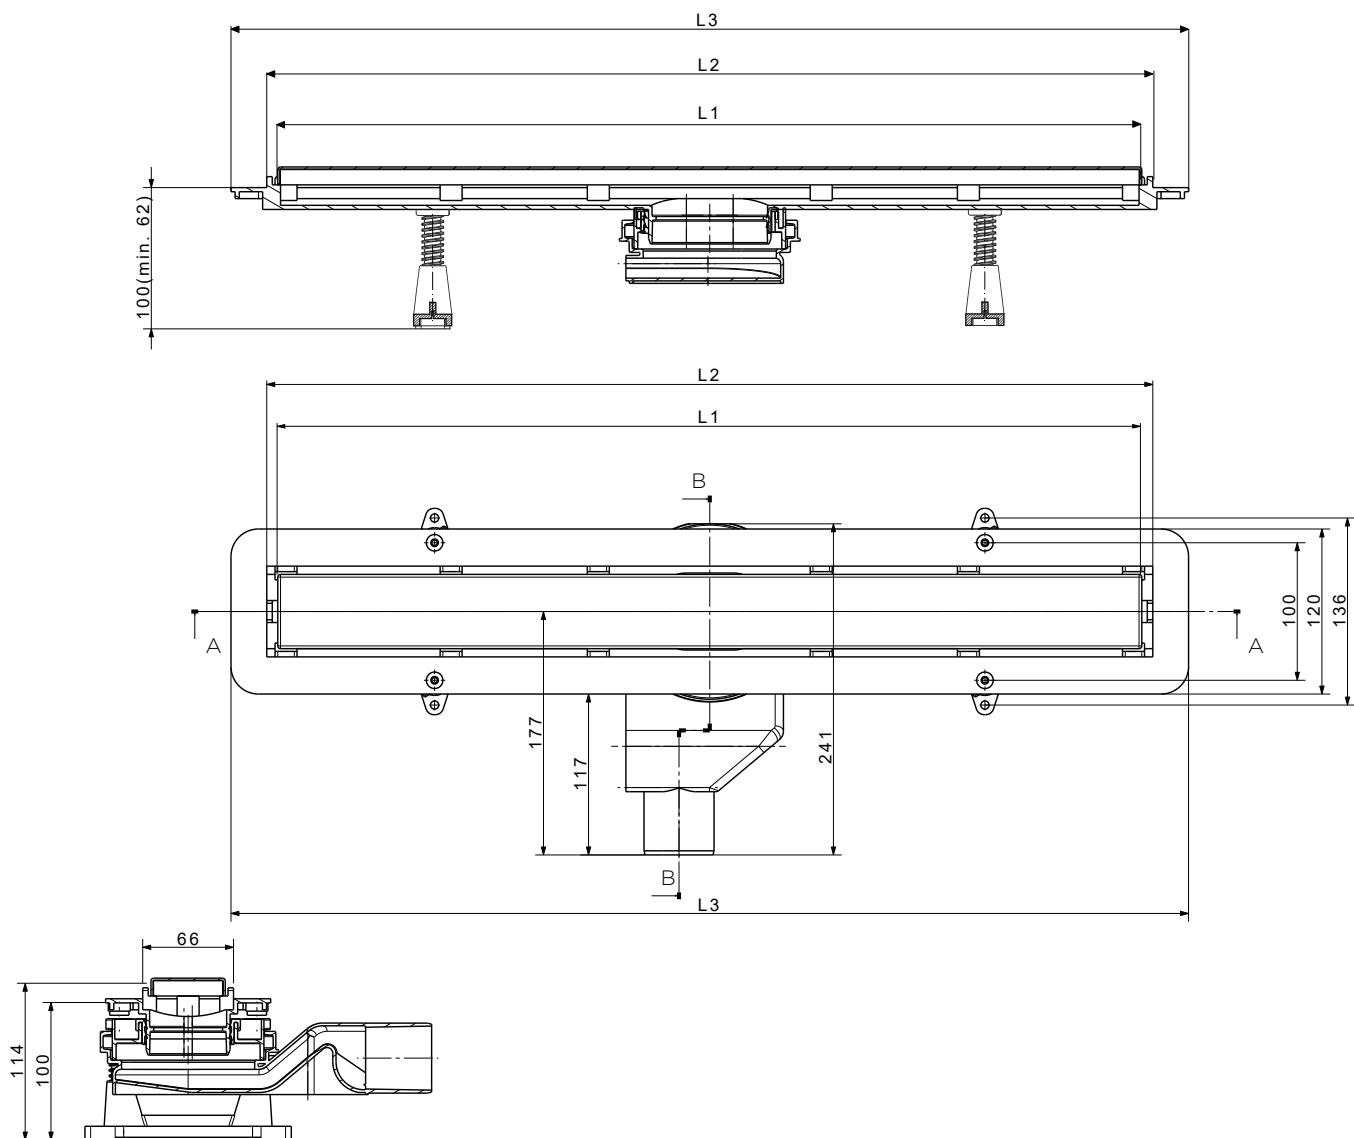

CONFLUO FRAMELESS LINE

CONFLUO FRAMELESS LINE

Peštan Confluo Frameless Line slivnik od polipropilena sa držačem rešetke napravljenim od ABS-a, bez bočnih ulaza i sa jednim horizontalnim ulazom DN 50 mm, minimalnom visinom ugradnje od 62 mm i maksimalnim protokom od 48 l/min. Baza slivnika bez mufa, sa vodenim čepom visine 25 mm, sa reducirom za linijske slivnike podesivim po visini i nožica za podešavanje visine i nagiba i rešetkom za dlake. Maska od nerđajućeg čelika sa sistemom 2 u 1, gde postoji mogućnost postavljanja keramike, mermera ili stakla u nju.

NAJBITNIJE TEHNIČKE INFORMACIJE

Minimalna visina ugradnje	62mm
Dužine(brojevi predstavljaju dužinu rešetke)	300mm, 450mm, 550mm, 650mm, 750mm, 850mm, 950mm, 1050mm, 1150mm
Širina nosača rešetke/maske/rešetke	120mm/54mm
Protok (u skladu sa EN1253)	48 l/min
Izlaz	Ø 50mm
Visina vodenog čepa	25mm
Maksimalna visina između nosača i vrha rešetke	12mm/14mm
Materijal rešetke	Prohrom AISI 304 (opciono AISI 316)
Materijal tela slivnika	ABS (nosač rešetke)/PP (reducir, baza)

PREDNOSTI SLIVNIKA:

- Nizak nivo ugradnje – 62mm
- Visoka stopa protoka – 48 l/min
- Modularan i fleksibilan sistem – 2 u 1
- Laka instalacija i održavanje
- 360° rotirajuća samočisteća S baza
- Kombinovani sifon – mokri + suvi