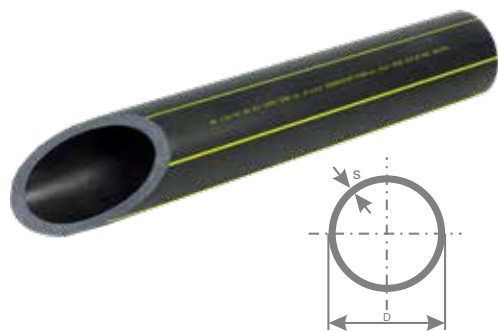

KARAKTERISTIKE

Cevi PE80 - proizvode se u crnoj boji sa žutim uzdužnim linijama. Materijal koji se koristi u proizvodnji cevi za gas nalazi se na dozvoljenoj listi EU za ovu primenu. Minimalni radijus savijanja je >18d. Debljine zida gasnih cevi su iste za PE80 i za PE100.

Radni pritisak - PE80 - 1 i 4 bara
- PE100 - 6-10 bara

MATERIJAL

PEŠTAN koristi atestirane materijale poznatih svetskih kompanija i proverava ih u svojoj laboratoriji. Sama proizvodnja se prati, kontroliše i memoriše preko savremenih skenera koji pokrivaju i nadgledaju proizvodnju ovih cevi. Isto tako PEŠTAN svoje proizvode kontroliše u nezavisnim svetskim laboratorijama, MPA.

SDR17 (S-8) PN1				SDR11 (S-5) PN4		
D(MM)	ŠIFRA	S	KG/M	ŠIFRA	S	KG/M
20	11600001	2.3	0.133	11600101	3	0.163
25	11600002	2.3	0.171	11600102	3	0.211
32	11600003	2.3	0.224	11600103	3	0.279
40	11600004	2.3	0.285	11600104	3.7	0.43
50	11600005	2.9	0.44	11205105	4.6	0.666
63	11600006	3.6	0.688	11600106	5.8	1.05
75	11600007	4.3	0.976	11600107	6.8	1.47
90	11600008	5.2	1.41	11600108	8.2	2.12
110	11600009	6.3	2.08	11600109	10	3.14
125	11600010	7.1	2.66	11600110	11.4	4.08
140	11600011	8	3.34	11600111	12.7	5.08
160	11600012	9.1	4.35	11600112	14.6	6.67
180	11600013	10.3	5.53	11600113	16.4	8.42
200	11600014	11.4	6.79	11600114	18.2	10.4
225	11600015	12.8	8.55	11600115	20.5	13.1
250	11600016	14.2	10.6	11600116	22.7	16.2
280	11600017	15.9	13.2	11600117	25.4	20.3
315	11600018	17.9	16.7	11600118	28.6	25.6
355	11600019	20.2	21.3	11600119	32.3	32.6
400	11600020	22.8	27	11600120	36.4	41.4
450	11600021	25.6	34.23	11600121	41	52.83
500	11600022	28.5	42.34	11600122	45.5	65.15
560	11600023	31.9	53.08	11600123	51	81.78
630	11600024	35.8	67.02	11600124	57.3	103.38
630	11200724	22.8	43.93	11205124	37.4	70.21

FITING

Peštan distribuira sav potreban fitting, elektro i običan za cevi za gas od poznatog svetskog proizvođača "GEORG FISCHER".

HDPE PE-80