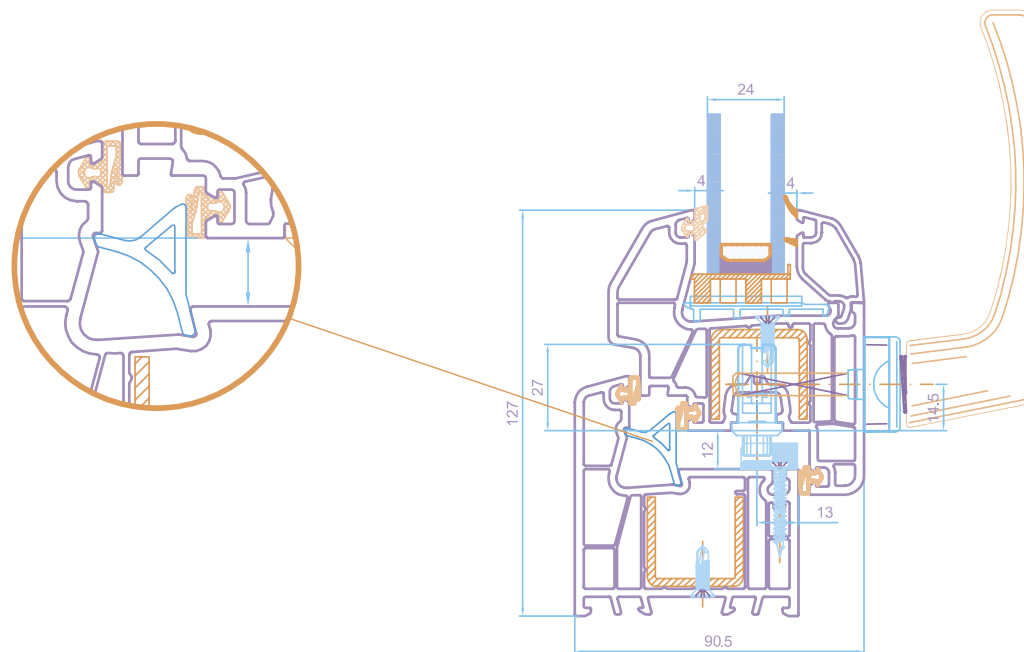

PROZORI

PROZORI

Za visok kvalitet Peštan Pvc Stolarije zadužen je **TREĆI DIHTUNG** -Trostruko dihtovanje koje je rešeno umetanjem oslonca (klipsa) na profil štoka!

KOMPANIJA „PEŠTAN“ RAZVILA JE SVOJ SISTEM PVC STOLARIJE KOJI U POTPUNOSTI ZADOVOLJAVA NAJNOVIJE EVROPSKE NORME I SAVREMENE KRITERIJUME I PONUDILO GA KUPCIMA KOJI ŽELE DA PO POVOLJNOJ CENI DOBIJU PRAVU VREDNOST I PROIZVOD.

- **PETOKOMORNI SISTEM** - Pet komora obezbeđuju idealnu izolaciju. Koeficijent prolaza toplote $K=0,98 \text{ W/m}^2\text{K}$ sa nisko-emisionim staklom u varijanti širine 24mm i 28 mm.
- Nemačka tehnologija izrade Pvc profila.
- EKO PROFIL-CaZn stabilizator (Odsustvo Olova).
- NEMAČKI sertifikati za profil i gotov proizvod.

PROZOR JEDNOKRILNI

ŠIFRA MATERIJALA	DIMENZIJE (ŠIRINA X VISINA)
40002460	60 x 60 LEVI
40002461	60 x 60 DESNI
40002462	60 x 80 LEVI
40002463	60 x 80 DESNI
40002464	80 x 100 LEVI
40002465	80 x 100 DESNI
40002466	80 x 120 LEVI
40002467	80 x 120 DESNI
40002468	100 x 100 LEVI
40002469	100 x 100 DESNI
40002470	100 x 120 LEVI
40002471	100 x 120 DESNI
40002472	80 x 140 LEVI
40002473	80 x 140 DESNI
40002475	100 x 140 LEVI
40002476	100 x 140 DESNI
40002477	120 x 120 LEVI
40002478	120 x 120 DESNI

PROZOR DVOKRILNI

ŠIFRA MATERIJALA	DIMENZIJE (ŠIRINA X VISINA)
40002479	120 x 120
40002480	120 x 140
40002481	140 x 140
40002482	140 x 120
40002483	160 x 140

PROZOR DVOKRILNI SA SREDNJIM STUBOM

ŠIFRA MATERIJALA	DIMENZIJE (ŠIRINA X VISINA)
40002484	120 x 120