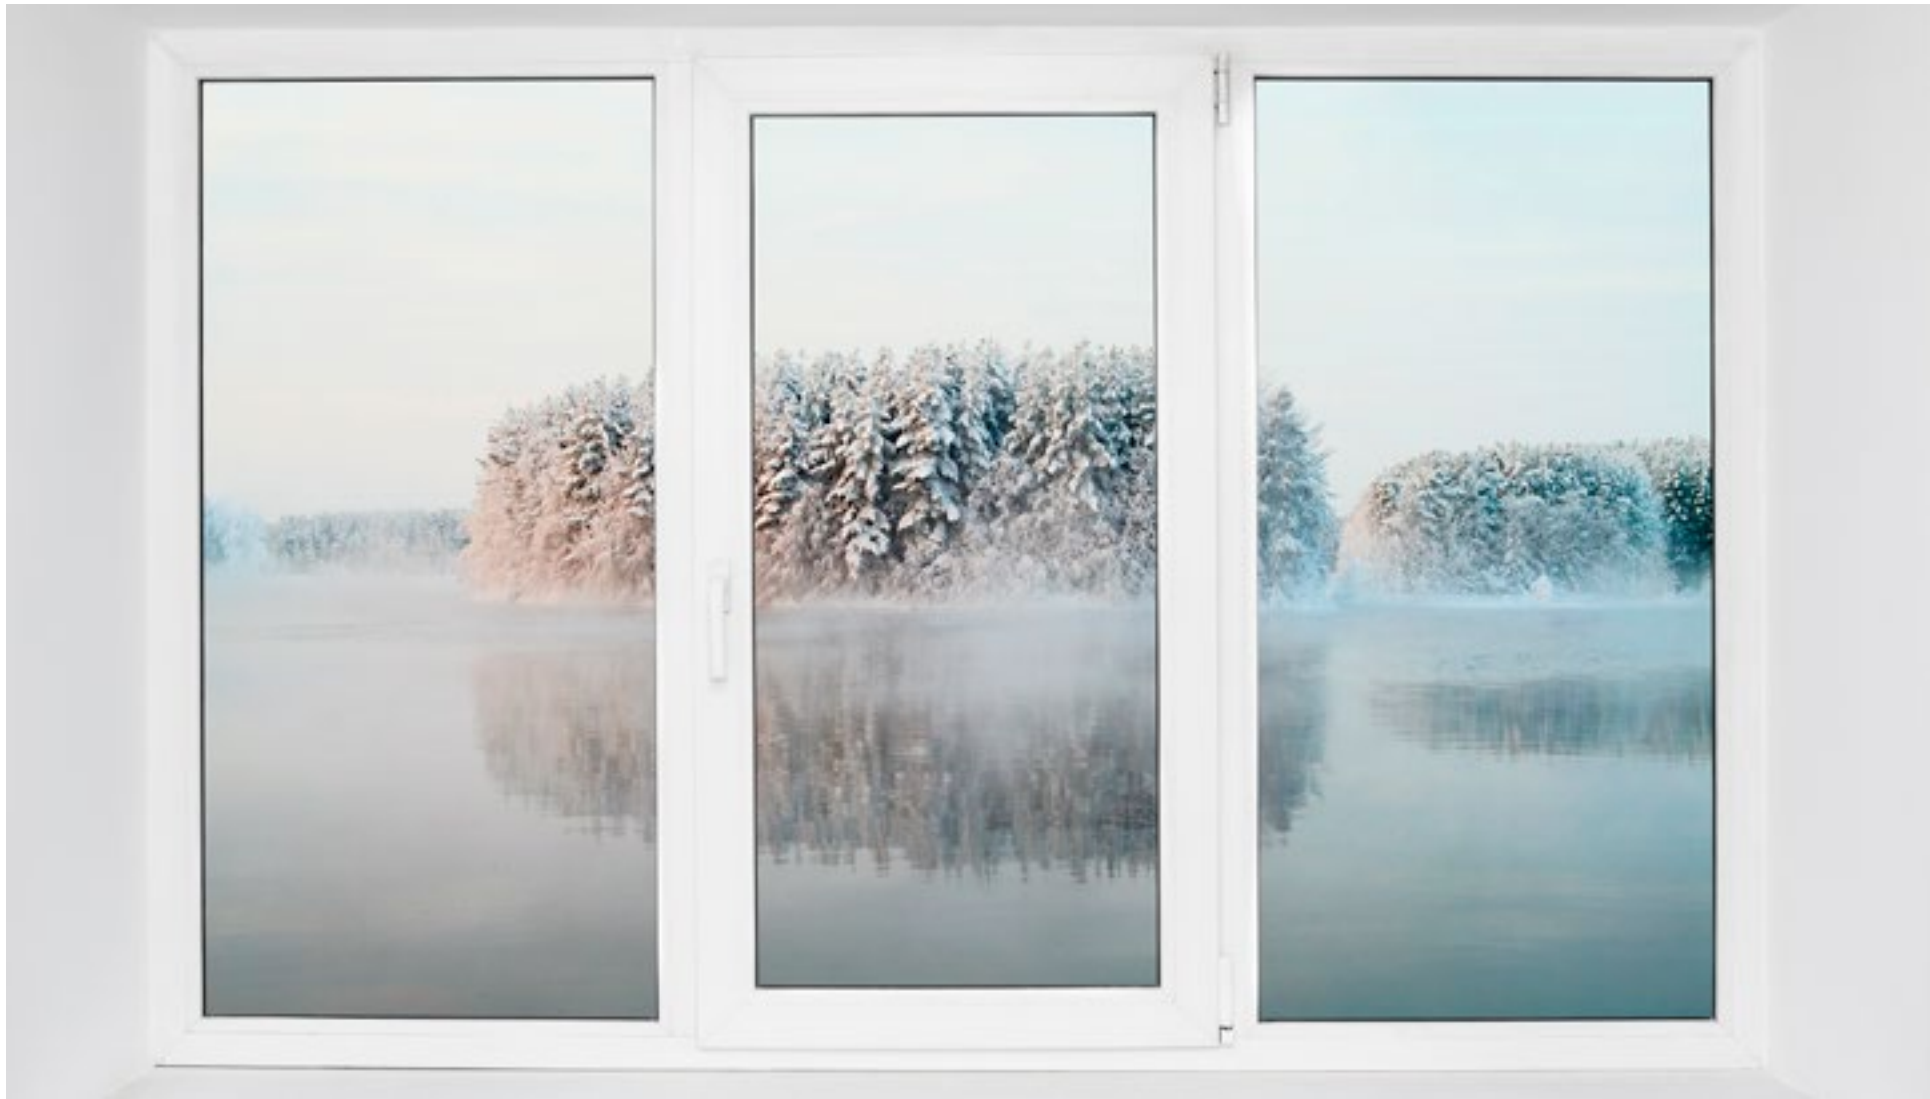

PROZORI

PROZORI

Za visok kvalitet Peštan Pvc Stolarije zadužen je **TREĆI DIHTUNG** -Trostruko dihtovanje koje je rešeno umetanjem oslonca (klipsa) na profil štoka!

KOMPANIJA „PEŠTAN“ RAZVILA JE SVOJ SISTEM PVC STOLARIJE KOJI U POTPUNOSTI ZADOVOLJAVA NAJNOVIJE EVROPSKE NORME I SAVREMENE KRITERIJUME I PONUDILO GA KUPCIMA KOJI ŽELE DA PO POVOLJNOJ CENI DOBIJU PRAVU VREDNOST I PROIZVOD.

- **PETOKOMORNI SISTEM** - Pet komora obezbeđuju idealnu izolaciju. Koeficijent prolaza toplote $K=0,98 \text{ W/m}^2\text{K}$ sa nisko-emisionim staklom u varijanti širine 24mm i 28 mm.
- Nemačka tehnologija izrade Pvc profila.
- EKO PROFIL-CaZn stabilizator (Odsustvo Olova).
- NEMAČKI sertifikati za profil i gotov proizvod.