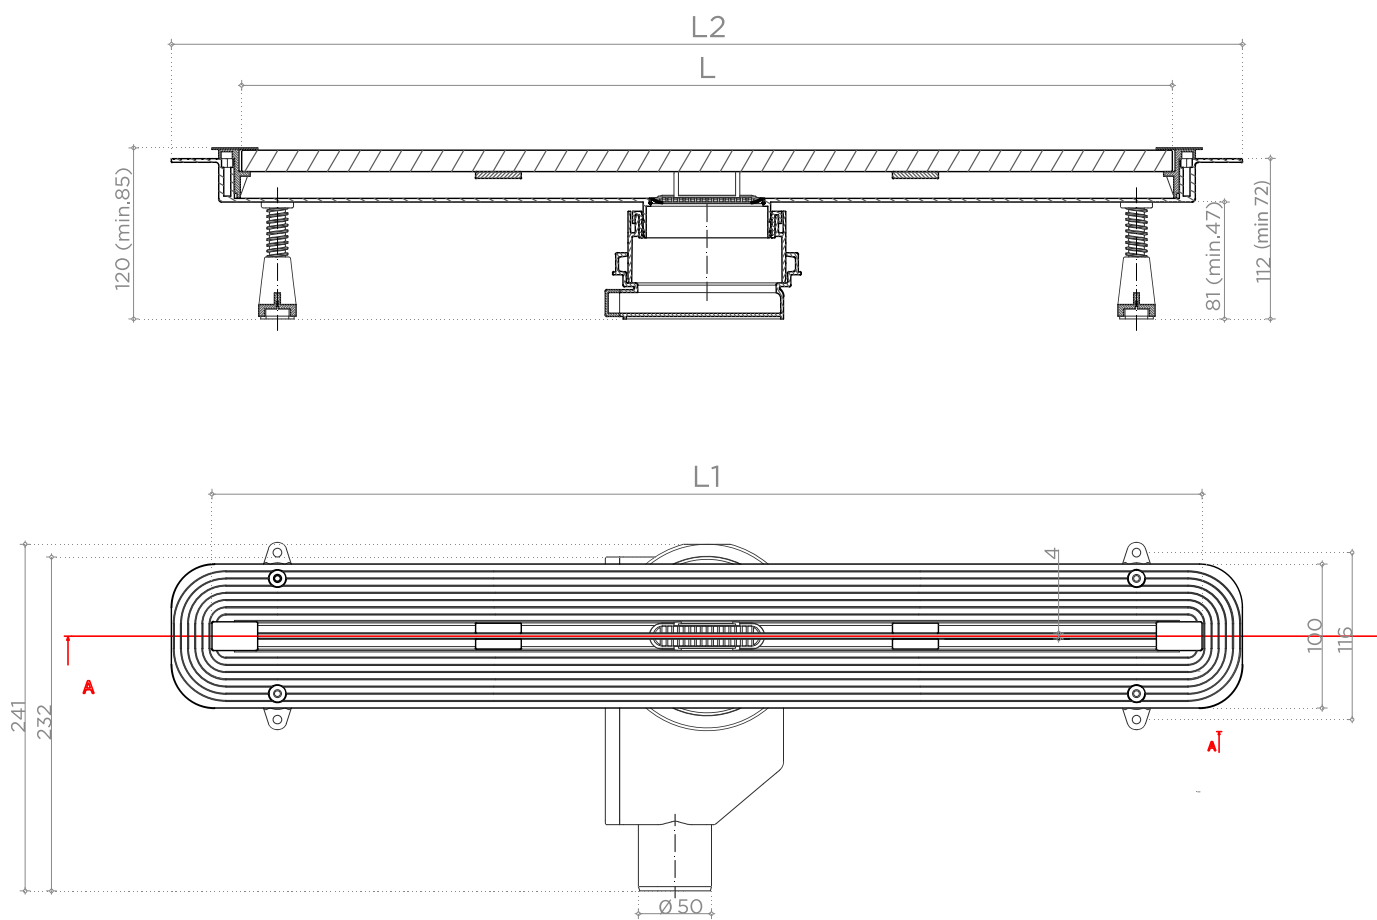

## PEŠTAN CONFLUO PREMIUM SLIVNIK "SLIM LINE"

Izrađen od PP-a, bez bočnih ulaza, sa jednim horizontalnim fi 50 izlazom, minimalnom visinom ugradnje 72mm, protoka od 48l/m. Slivnik bez čašice (sifon), visine vodenog čepa 25mm, sa reducirom za linijski slivnik podesivim po visini, sa stopicama za podešavanje visine i nagiba, nosačem rešetke i rešetkom za dlake. Prohromska značka i prohromska rešetka-flah klase K3 (do 300 kg opterećenja) dužine 300mm i setom za nivelaciju keramike od 5mm do 20mm konstrukcije visine.

NAJBITNIJE TEHNIČKE INFORMACIJE	
Minimalna visina ugradnje	72mm
Dužine(brojevi predstavljaju dužinu rešetke)	450mm , 550mm , 650mm , 750mm , 850mm , 950mm , 1050mm , 1150mm
Širina nosača rešetke	20mm/100mm
Protok (u skladu sa EN1253)	48 l/min
Izlaz	Ø50mm
Visina vodenog čepa	25mm
Maksimalna visina keramike unutar rešetke i rešetke	5mm-20mm
Klasa opterećenja rešetke (u skladu sa EN 1253)	K3 - izdržava 300 kg pritiska
Materijal rešetke	prohrom AISI 304 (opciono AISI 316)
Materijal tela slivnika	ABS (nosač rešetke)/PP (reducir,baza)

## DRAIN ADVANTAGES:

- Rotacija baze 360°
- Niska visina ugradnje 72mm
- Izlaz Ø50
- Ultra slim dizajn rešetke
- Laka instalacija i održavanje

NAPOMENA: Slivnici u dužinama 300,450 i 550 dolaze u pakovanju sa dva seta nogica za podešavanje visine. Slivnici u dužinama 650, 750, 850 dolaze u pakovanju sa četiri seta nogica za podešavanje visine.