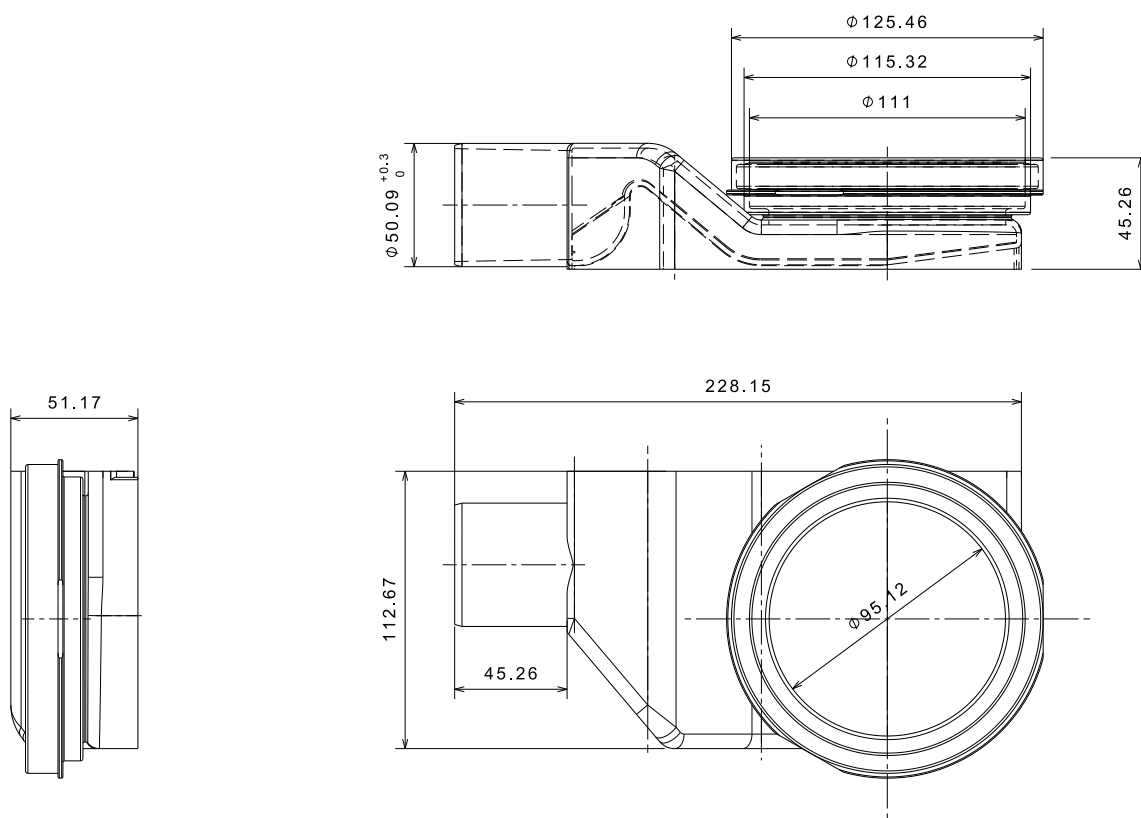

NAJBITNIJE TEHNIČKE INFORMACIJE	
Minimalna visina ugradnje	72mm
Dužine(brojevi predstavljaju dužinu rešetke)	450mm , 550mm , 650mm , 750mm , 850mm , 950mm , 1050mm , 1150mm
Širina nosača rešetke	20mm/100mm
Protok (u skladu sa EN1253)	48 l/min
Izlaz	Ø50mm
Visina vodenog čepa	25mm
Maksimalna visina keramike unutar rešetke i rešetke	5mm-20mm
Klasa opterećenja rešetke (u skladu sa EN 1253)	K3 - izdržava 300 kg pritiska
Materijal rešetke	prohrom AISI 304 (opciono AISI 316)
Materijal tela slivnika	ABS (nosač rešetke)/PP (reducir,baza)

## DRAIN ADVANTAGES:

- Rotacija baze 360°
- Niska visina ugradnje 72mm
- Izlaz Ø50
- Ultra slim dizajn rešetke
- Laka instalacija i održavanje

NAPOMENA: Slivnici u dužinama 300,450 i 550 dolaze u pakovanju sa dva seta nogica za podešavanje visine. Slivnici u dužinama 650, 750, 850 dolaze u pakovanju sa četiri seta nogica za podešavanje visine.

L mm	450	550	650	750	850	950	1050	1150
L1 mm	492	592	692	792	892	1092	1192	1292
L2 mm	548	648	748	848	948	1048	1148	1248

Šifra	Naziv slivnika	Težina	Dimenzija kutije
13100031	Confluo premium drain "slim line 450"	1,567 kg	674mm x 170mm x 130mm
13100032	Confluo premium drain "slim line 550"	1,766 kg	674mm x 170mm x 130mm
13100033	Confluo premium drain "slim line 650"	1,868 kg	960mm x 170mm x 130mm
13100034	Confluo premium drain "slim line 750"	1,935 kg	960mm x 170mm x 130mm
13100035	Confluo premium drain "slim line 850"	2,137 kg	960mm x 170mm x 130mm
13100036	Confluo premium drain "slim line 950"	2,232 kg	1263mm x 170mm x 130mm
13100037	Confluo premium drain "slim line 1050"	2,333 kg	1263mm x 170mm x 130mm
13100038	Confluo premium drain "slim line 1150"	2,429 kg	1263mm x 170mm x 130mm