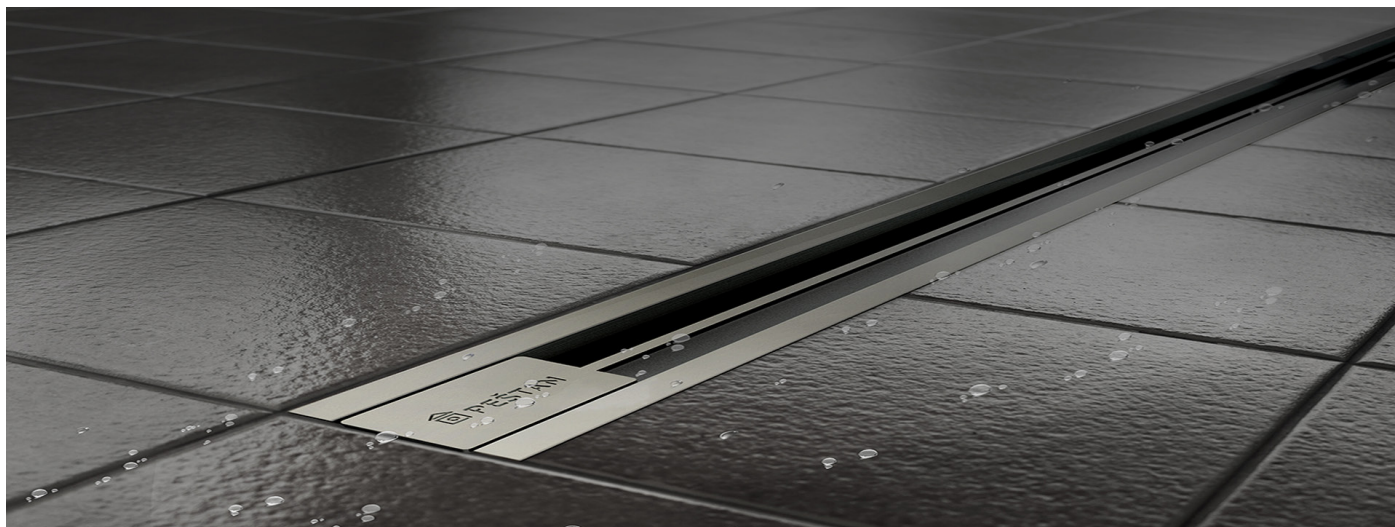

## CONFLUO PREMIUM "SLIM LINE"

## PEŠTAN CONFLUO PREMIUM SLIVNIK "SLIM LINE"

Izrađen od PP-a, bez bočnih ulaza, sa jednim horizontalnim fi 50 izlazom, minimalnom visinom ugradnje 72mm, protoka od 48l/m. Slivnik bez čašice (sifon), visine vodenog čepa 25mm, sa reducirom za linijski slivnik podesivim po visini, sa stopicama za podešavanje visine i nagiba, nosačem rešetke i rešetkom za dlake. Prohromska značka i prohromska rešetka-flah klase K3 (do 300 kg opterećenja) dužine 300mm i setom za nivelaciju keramike od 5mm do 20mm konstrukcije visine.

## DRAIN ADVANTAGES:

- Rotacija baze 360°
- Niska visina ugradnje 72mm
- Izlaz Ø50
- Ultra slim dizajn rešetke
- Laka instalacija i održavanje

NAPOMENA: Slivnici u dužinama 300,450 i 550 dolaze u pakovanju sa dva seta nogica za podešavanje visine. Slivnici u dužinama 650, 750, 850 dolaze u pakovanju sa četiri seta nogica za podešavanje visine.