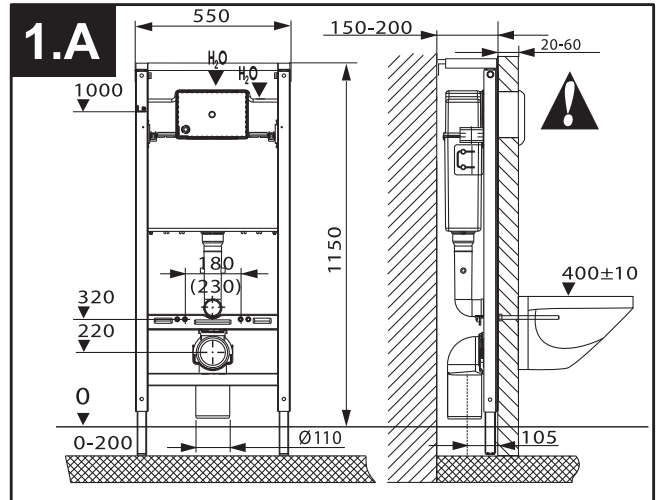

*Fluenta*  
FLUSHING CISTERNS

9L ↔ 6L  
 4.5L ↔ 3L