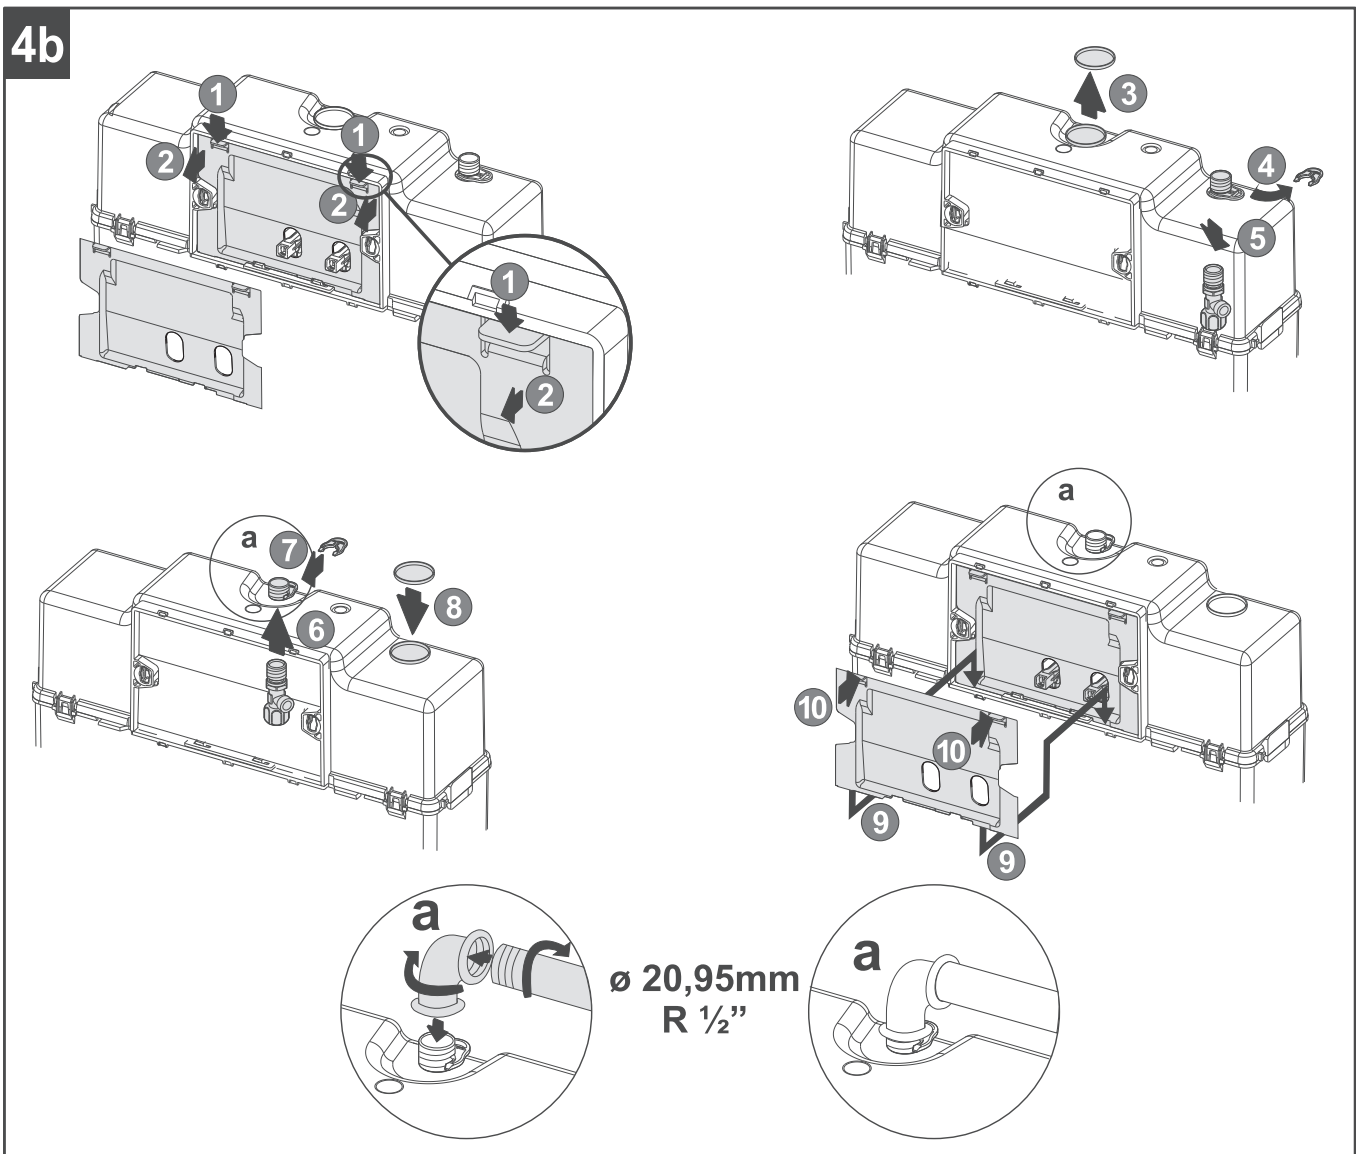

*Fluenta*  
FLUSHING CISTERNS

9L ↔ 6L  
 4.5L ↔ 3L