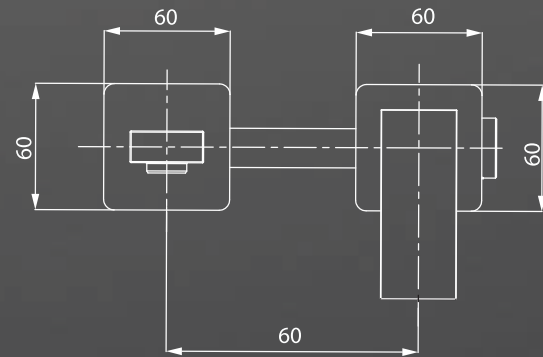

Fluenta Slavina **QW Hrom**
40010771

Fluenta Slavina **QW Crna**
40010772

Fluenta Slavina **QW Bakar**
40010773

NEOPERL®

Sa perlatorom za jednostavnu instalaciju i čišćenje

Zidna slavina za umivaonik za kupatilo sa glatkom ručkom za preciznost bez napora i vrhunsku udobnost.