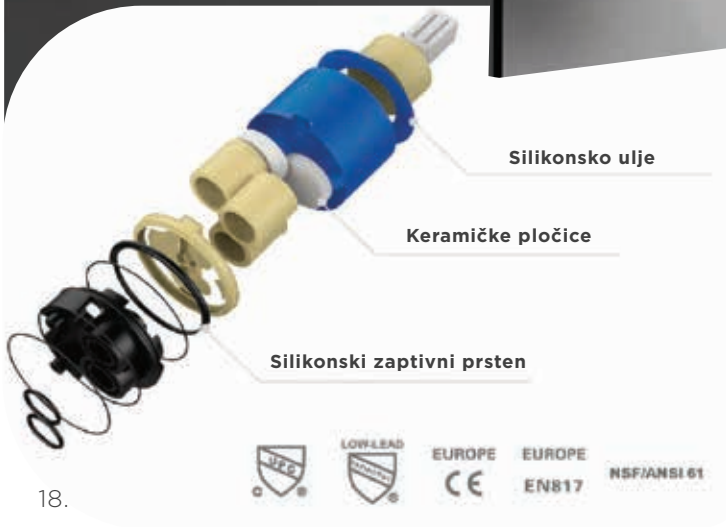

SKLOP TERMOSTATIČKIH TUŠEVA

Ventil renomiranog
francuskog proizvođača
VERNET

EN 1111

Ventil renomiranog
francuskog proizvođača
VERNET

FLUENTA zidni termostatički tuš sistemi su dostupni sa 1 do 3 funkcije kako bi ispunili sve vaše zahteve, donoseći vam drugačiji luksuz i jedinstveno iskustvo tuširanja.