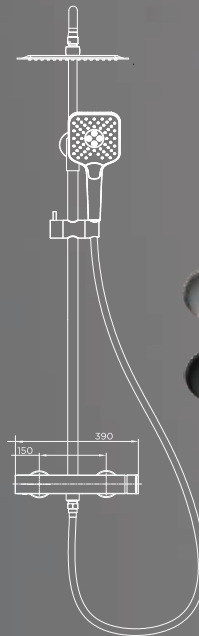

Fluenta Tuš QOW

Nadgradni tuš

Inovativnim oblicima i pametnim detaljima transformišite kupatilo u prostor savremene raskoši.