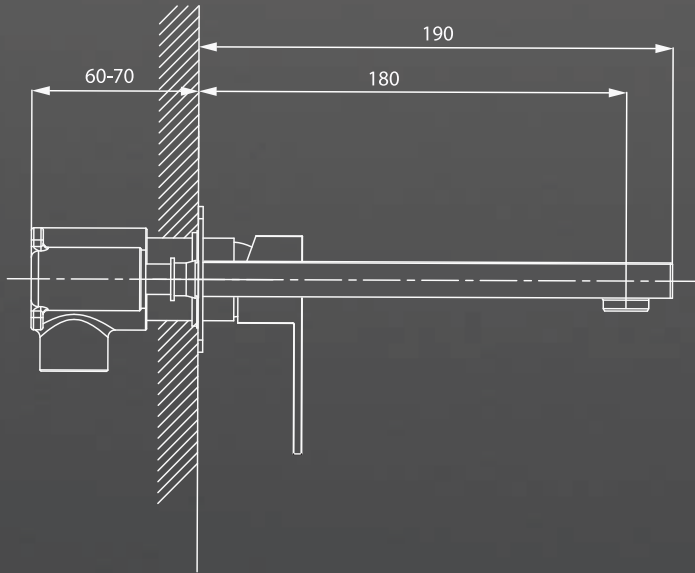

Fluenta Slavina **QW Hrom**
40010771

Fluenta Slavina **QW Crna**
40010772

Fluenta Slavina **QW Bakar**
40010773

NEOPERL®

Sa perlatorom za jednostavnu instalaciju i čišćenje

Zidna slavina za umivaonik za kupatilo sa glatkom ručkom za preciznost bez napora i vrhunsku udobnost.