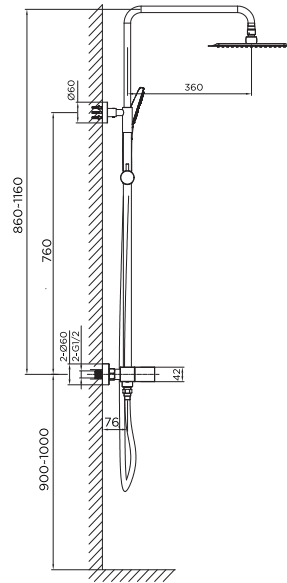

Fluenta Tuš
QOW Crni
40010790

Fluenta Tuš
QOW Hrom
40010789

Fluenta Baterija za kadu QF

Baterija za kadu sa tušem

Samostojeća slavina za kadu predstavlja savršen spoj elegancije i praktičnosti. Završne obrade i oblici se usklađuju sa elementima Fluenta sanitarne keramike i Confluo slivnicima, čineći prostor vizuelno privlačnim i skladnim.