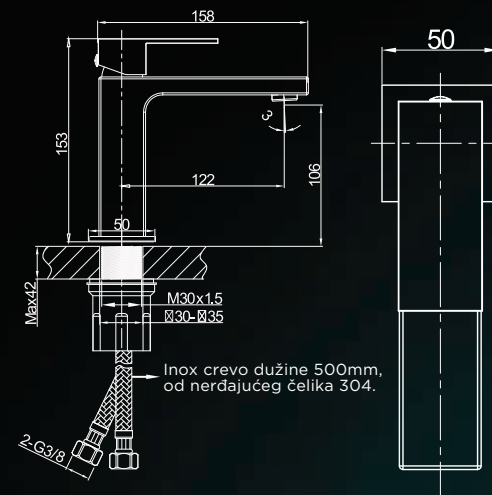

Fluenta Slavin **QL Crna**
40010766

Fluenta Slavina **QXL Hrom**
40010768

Fluenta Slavina **QXL Bakar**
40010770

Fluenta Slavina **QXL Crna**
40010769

Fluenta Slavina **QW**

Ugradna slavina

Prepoznatljiv i moderan dizajn sa geometrijskim oblicima i suptilnim ugaonim ivicama za savremeni stil kupatila.