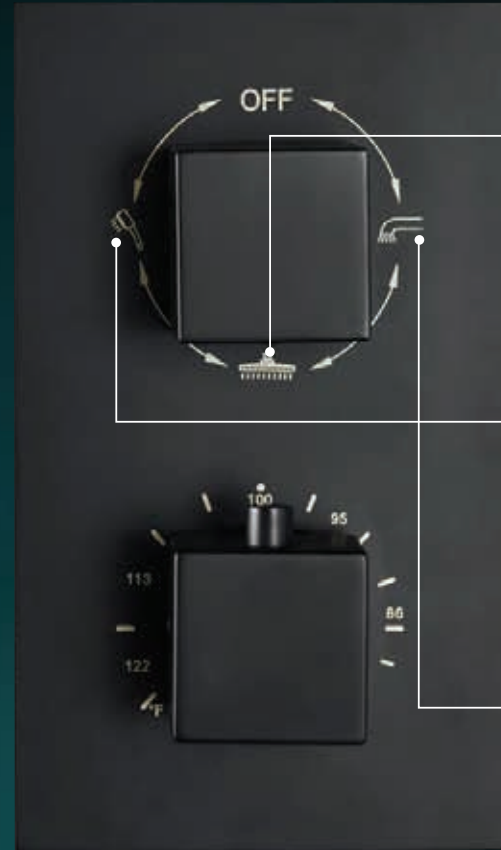

SKLOP TERMOSTATIČKIH TUŠEVA

Ventil renomiranog
francuskog proizvođača
VERNET

EN 1111

Ventil renomiranog
francuskog proizvođača
VERNET

FLUENTA zidni termostatički tuš sistemi su dostupni sa 1 do 3 funkcije kako bi ispunili sve vaše zahteve, donoseći vam drugačiji luksuz i jedinstveno iskustvo tuširanja.