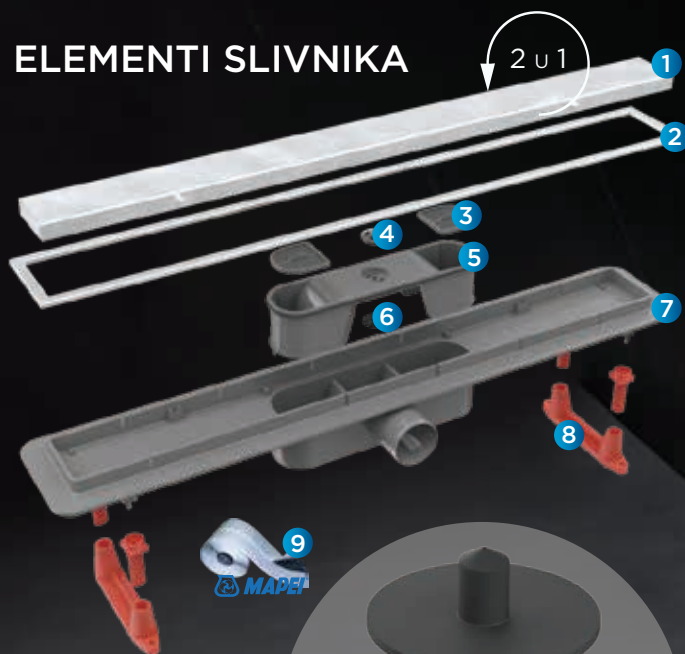

VIŠE INFORMACIJA

www.pestan.net

PEŠTAN
CONFLUO
PAMETNI SLIVNICI

FIX Line

SLIVNIK SA **FIKSNOM BAZOM**

3 TIPA REŠETKE

Nerđajući čelik/
Keramika

Crno staklo/
Nerđajući čelik

Belo staklo/
Nerđajući čelik

 **PEŠTAN**
mi gradimo poverenje

ELEMENTI SLIVNIKA

1. Rešetka slivnika
2. Maska za rešetku
3. Rešetka za dlake
4. Držač membrane
5. Sifon sa membranom
6. Silikonska membrana
7. Nosač rešetke sa fiksnom bazom
8. Nogice za podešavanje visine
9. Vodootporna butilna traka

SILIKONSKA MEMBRANA

Sprečava pojavu neprijatnih mirisa zahvaljujući jedinstvenom rešenju silikonske membrane, koja onemogućava pojavu negativnog pritiska i nestanak vode iz sifona.

FIX Line

Confluo FIX liniju kupatilskih slivnika sa fiksnom bazom odlikuje jednostavnost ugradnje i održavanja. Sistem 2u1 omogućava da se slivnik savršeno uklopi u dizajn najmodernijih kupatila. Visok protok vode obezbeđuje efikasnu odvodnju bez zadržavanja vode u prostoru tuš kabine. Niska visina ugradnje čini slivnik fleksibilnim u pogledu montaže u renoviranim ili novim objektima.

3 TIPA REŠETKE

Nerđajući čelik/
Keramika

Crno staklo/
Nerđajući čelik

Belo staklo/
Nerđajući čelik

4 DIMENZIJE REŠETKE 450 - 550 - 650 - 750 mm

Jednostavno održavanje Fiksna baza Visina vodenog čepa Anti vakuum sistem